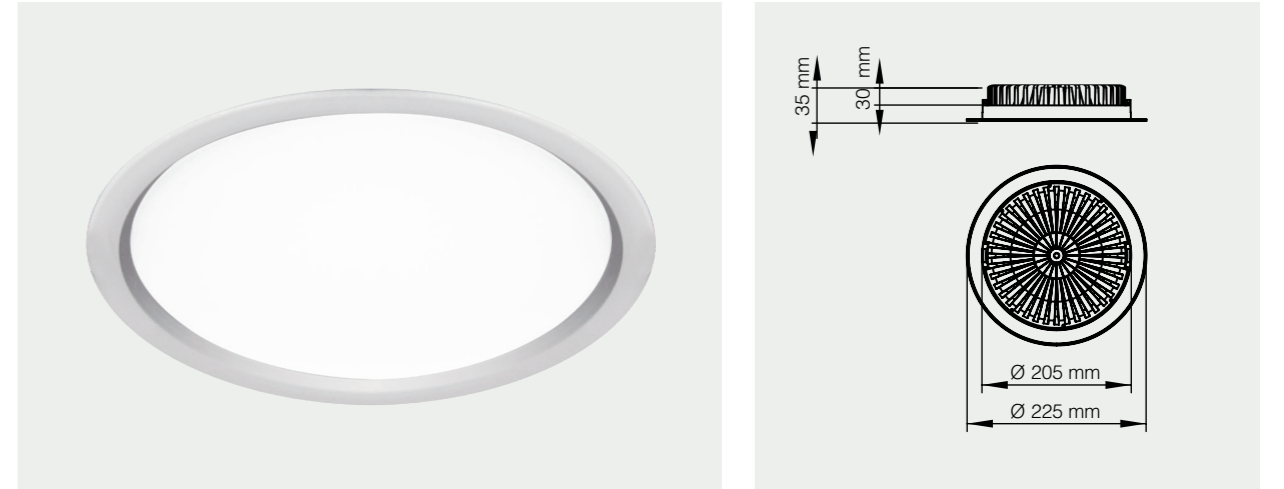

LENA SERİSİ | SERIES

SIVA ALTI SPOT | RECESSED SPOT

MD 710-3-225

Tasarım | Design : by Masialux

Özellikler | Properties

Gövde Body	: Alüminyum enjeksiyon gövde Aluminum injection head
Reflektör Tipi Reflector Type	: Mat ve opal pleksiglas seçenekleri Matte and opal plexiglas seçenekleri
Uygulama Şekli Method of Application	: LED driver ile With LED driver
Boyama Tipi Painting Type	: Elektrostatik toz boya Electrostatic powder coating
Işık Sıcaklığı Light Temperature	: 3000 K 4000 K 5000 K 6500 K
IP Koruma Sınıfı IP Protection Class	: IP 20
Kullanım Şekli Usage	: Sıva Altı Recessed
Işık Kaynağı Source of Light	: Mid Power LED
Ürün Ağırlığı Product Weight	: 595 - 605 gr
Kesim Ölçüsü Cut Size	: Ø 210 mm

Model	Gerilim Voltage	Frekans Frequency	Aktif Güç Active Power	Işık Akısı Luminous Flux	Verimlilik Productivity	CRI
MD 710-3-225	220 V	50 Hz.	30 W	2938 lm	93,0	80 90

Renkler | Colors