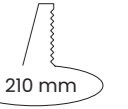

LENA SERİSİ | SERIES

SIVA ALTI SPOT | RECESSED SPOT

MD 710-3-225

Tasarım | Design : by Masialux

Özellikler | Properties

Gövde Body	: Alüminyum enjeksiyon gövde Aluminum injection head
Reflektör Tipi Reflector Type	: Mat ve opal pleksiglas seçenekleri Matte and opal plexiglas seçenekleri
Uygulama Şekli Method of Application	: LED driver ile With LED driver
Boyama Tipi Painting Type	: Elektrostatik toz boya Electrostatic powder coating
Işık Sıcaklığı Light Temperature	: 3000 K 4000 K 5000 K 6500 K
IP Koruma Sınıfı IP Protection Class	: IP 20
Kullanım Şekli Usage	: Sıva Altı Recessed
Işık Kaynağı Source of Light	: Mid Power LED
Ürün Ağırlığı Product Weight	: 595 - 605 gr
Kesim Ölçüsü Cut Size	: Ø 210 mm

Model	Gerilim Voltage	Frekans Frequency	Aktif Güç Active Power	Işık Akısı Luminous Flux	Verimlilik Productivity	CRI
MD 710-3-225	220 V	50 Hz.	30 W	2938 lm	93,0	80 90

Renkler | Colors