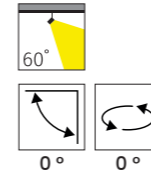

LENA SERİSİ | SERIES

SIVA ALTI SPOT | RECESSED SPOT

MD 710-3-225

Tasarım | Design : by Masialux

Özellikler | Properties

Gövde Body	: Alüminyum enjeksiyon gövde Aluminum injection head
Reflektör Tipi Reflector Type	: Mat ve opal pleksiglas seçenekleri Matte and opal plexiglas seçenekleri
Uygulama Şekli Method of Application	: LED driver ile With LED driver
Boyama Tipi Painting Type	: Elektrostatik toz boya Electrostatic powder coating
Işık Sıcaklığı Light Temperature	: 3000 K 4000 K 5000 K 6500 K
IP Koruma Sınıfı IP Protection Class	: IP 20
Kullanım Şekli Usage	: Sıva Altı Recessed
Işık Kaynağı Source of Light	: Mid Power LED
Ürün Ağırlığı Product Weight	: 595 - 605 gr
Kesim Ölçüsü Cut Size	: Ø 210 mm