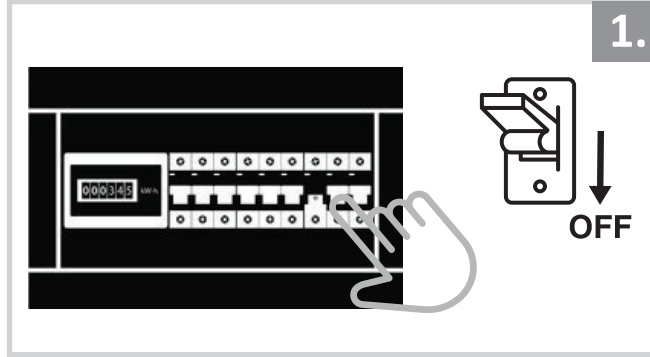

Sıva Altı Armatür İçin Montaj ve Kullanım Kılavuzu

Assembly and Application Manual For Recessed Armature

MD 710-3-225

masialux
LIGHTING DESIGN

TR www.masialux.com
+90 212 434 00 00

UYARI !!!!
HERHANGİ BİR ÜRÜNÜ VEYA ELEKTRİKLİ AYGITI BAĞLAMADAN VEYA SÖKMEYEN ÖNCE MUTLAKA KAT SİGORTASINI VEYA ANA SİGORTAYI KAPATMAYI UNUTMAYIN VE DOĞRU SİGORTAYI KAPATTIĞINIZDAN EMİN OLUN.
Eğer bu ürünün bağlantısını yapabileceğinizden emin değilseniz mutlaka deneyimli bir elektrikçiye başvurun. Elektrik konusu hayati önem taşır.