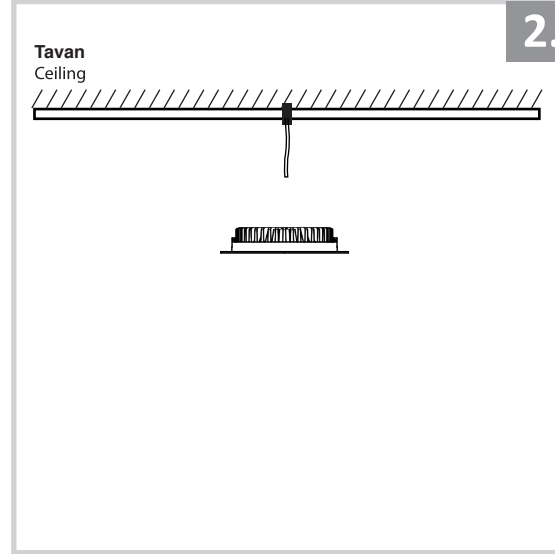

Sıva Altı Armatür İçin Montaj ve Kullanım Kılavuzu

Assembly and Application Manual For Recessed Armature

MD 710-3-225

masialux
LIGHTING DESIGN

TR www.masialux.com
+90 212 434 00 00

UYARI !!!!
HERHANGİ BİR ÜRÜNÜ VEYA ELEKTRİKLİ AYGITI BAĞLAMADAN VEYA SÖKMEYEN ÖNCE MUTLAKA KAT SİGORTASINI VEYA ANA SİGORTAYI KAPATMAYI UNUTMAYIN VE DOĞRU SİGORTAYI KAPATTIĞINIZDAN EMİN OLUN.
Eğer bu ürünün bağlantısını yapabileceğinizden emin değilseniz mutlaka deneyimli bir elektrikçiye başvurun. Elektrik konusu hayati önem taşır.