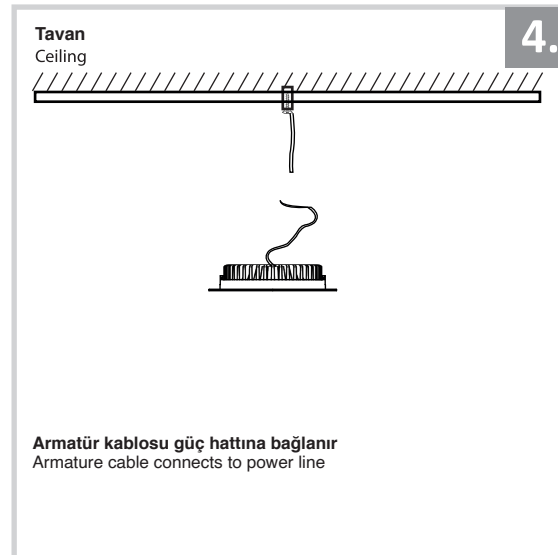

Sıva Altı Armatür İçin Montaj ve Kullanım Kılavuzu

Assembly and Application Manual For Recessed Armature

MD 710-3-225

masialux
LIGHTING DESIGN

TR www.masialux.com
+90 212 434 00 00

UYARI !!!!
HERHANGİ BİR ÜRÜNÜ VEYA ELEKTRİKLİ AYGITI BAĞLAMADAN VEYA SÖKMEYEN ÖNCE MUTLAKA KAT SİGORTASINI VEYA ANA SİGORTAYI KAPATMAYI UNUTMAYIN VE DOĞRU SİGORTAYI KAPATTIĞINIZDAN EMİN OLUN.
Eğer bu ürünün bağlantısını yapabileceğinizden emin değilseniz mutlaka deneyimli bir elektrikçiye başvurun. Elektrik konusu hayati önem taşır.