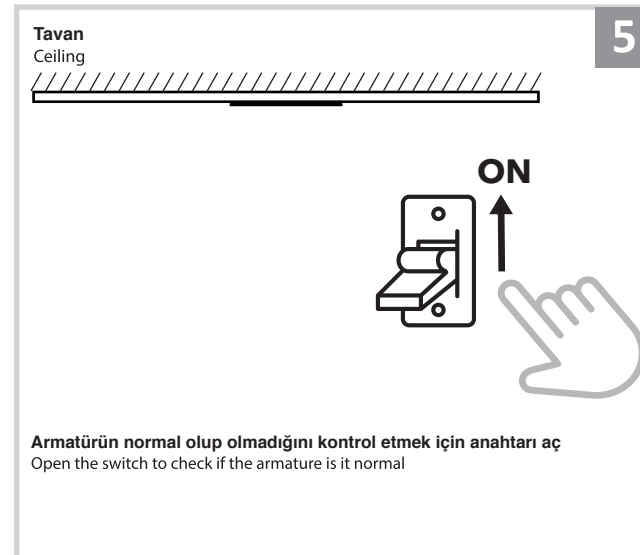

Sıva Altı Armatür İçin Montaj ve Kullanım Kılavuzu

Assembly and Application Manual For Recessed Armature

MD 710-3-225

masialux
LIGHTING DESIGN

TR www.masialux.com
+90 212 434 00 00

UYARI !!!!
HERHANGİ BİR ÜRÜNÜ VEYA ELEKTRİKLİ AYGITI BAĞLAMADAN VEYA SÖKMEYEN ÖNCE MUTLAKA KAT SİGORTASINI VEYA ANA SİGORTAYI KAPATMAYI UNUTMAYIN VE DOĞRU SİGORTAYI KAPATTIĞINIZDAN EMİN OLUN.
Eğer bu ürünün bağlantısını yapabileceğinizden emin değilseniz mutlaka deneyimli bir elektrikçiye başvurun. Elektrik konusu hayati önem taşır.