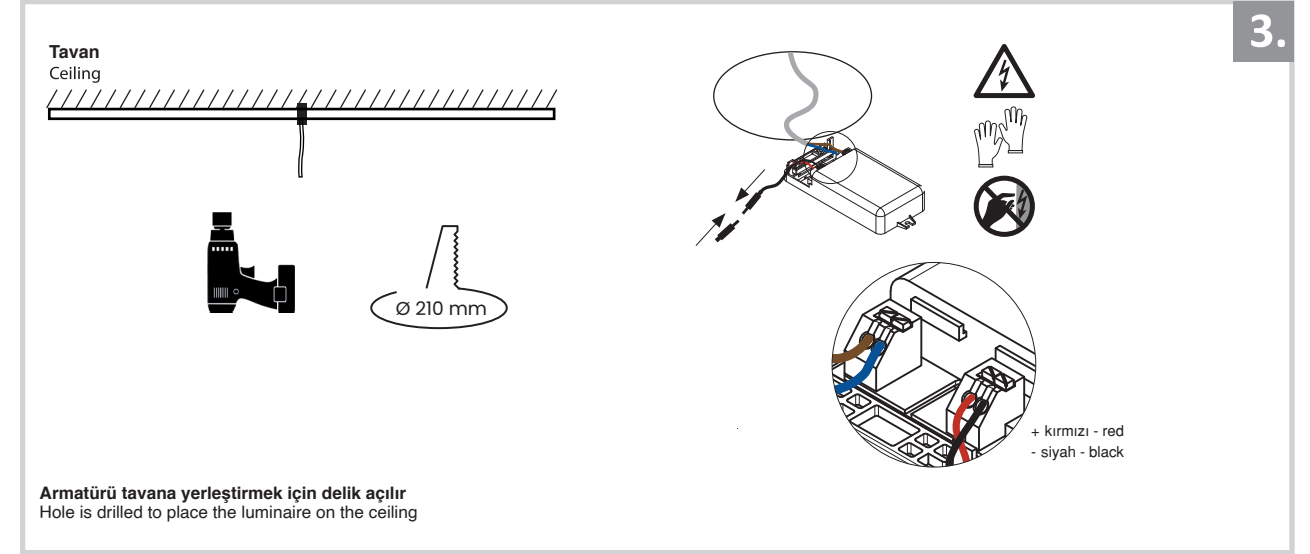

Sıva Altı Armatür İçin Montaj ve Kullanım Kılavuzu

Assembly and Application Manual For Recessed Armature

MD 710-3-225

masialux
LIGHTING DESIGN

TR www.masialux.com
+90 212 434 00 00

UYARI !!!!
HERHANGİ BİR ÜRÜNÜ VEYA ELEKTRİKLİ AYGITI BAĞLAMADAN VEYA SÖKMEYEN ÖNCE MUTLAKA KAT SİGORTASINI VEYA ANA SİGORTAYI KAPATMAYI UNUTMAYIN VE DOĞRU SİGORTAYI KAPATTIĞINIZDAN EMİN OLUN.
Eğer bu ürünün bağlantısını yapabileceğinizden emin değilseniz mutlaka deneyimli bir elektrikçiye başvurun. Elektrik konusu hayati önem taşır.