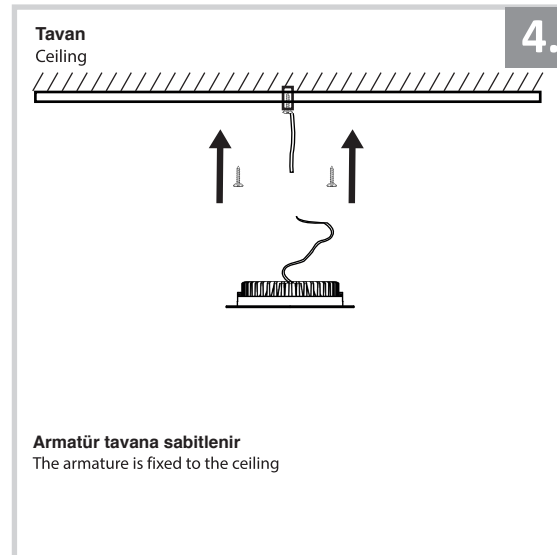

Sıva Altı Armatür İçin Montaj ve Kullanım Kılavuzu

Assembly and Application Manual For Recessed Armature

MD 710-3-225

masialux
LIGHTING DESIGN

TR www.masialux.com
+90 212 434 00 00

UYARI !!!!
HERHANGİ BİR ÜRÜNÜ VEYA ELEKTRİKLİ AYGITI BAĞLAMADAN VEYA SÖKMEYEN ÖNCE MUTLAKA KAT SİGORTASINI VEYA ANA SİGORTAYI KAPATMAYI UNUTMAYIN VE DOĞRU SİGORTAYI KAPATTIĞINIZDAN EMİN OLUN.
Eğer bu ürünün bağlantısını yapabileceğinizden emin değilseniz mutlaka deneyimli bir elektrikçiye başvurun. Elektrik konusu hayati önem taşır.

WARNING !!!!
WITHOUT CONNECTING ANY PRODUCT OR ELECTRICALLY EQUIPMENT OR DO NOT ALWAYS CLOSE FLOOR INSURANCE OR MAIN INSURANCE BEFORE YOU REMOVE DO NOT REMEMBER AND MAKE SURE YOU FOLLOW YOUR FIRST INSURANCE.
If you are not sure that you can connect this product, Please contact the electrician. Electricity is of vital importance.