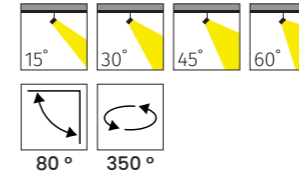

VIGGO SERİSİ | SERIES

SIVA ALTI SPOT | RECESSED SPOT

MD 900-100

Tasarım | Design : by Masialux

Özellikler | Properties

Gövde Body	: Alüminyum enjeksiyon gövde Aluminum injection head
Reflektör Tipi Reflector Type	: Yüksek saflıkta alüminyum reflektör High-purity aluminum reflector
Uygulama Şekli Method of Application	: Elektronik balast ile With electronic ballast
Boyama Tipi Painting Type	: Elektrostatik toz boya Electrostatic powder coating
Işık Sıcaklığı Light Temperature	: 2700 K 3000 K 4000 K 6500 K
IP Koruma Sınıfı IP Protection Class	: IP 20
Kullanım Şekli Usage	: Sıva Altı Recessed
Işık Kaynağı Source of Light	: Mid Power LED
Ürün Ağırlığı Product Weight	: 1090 - 1100 gr
Kesim Ölçüsü Cut Size	: Ø 145 mm

Model	Gerilim Voltage	Frenkans Frequency	Aktif Güç Active Power	Işık Akısı Luminous Flux	CRI
MD 900-100	220 V	50 Hz.	20 W	2380 lm	80
MD 900-100	220 V	50 Hz.	27 W	3150 lm	90

50.000 saat 50.000 hour A 15° | 30° | 45° | 60° CRI 80 CRI 90 IP 20 DALI, Dim Seçeneğiyle with DALI, Dim Options