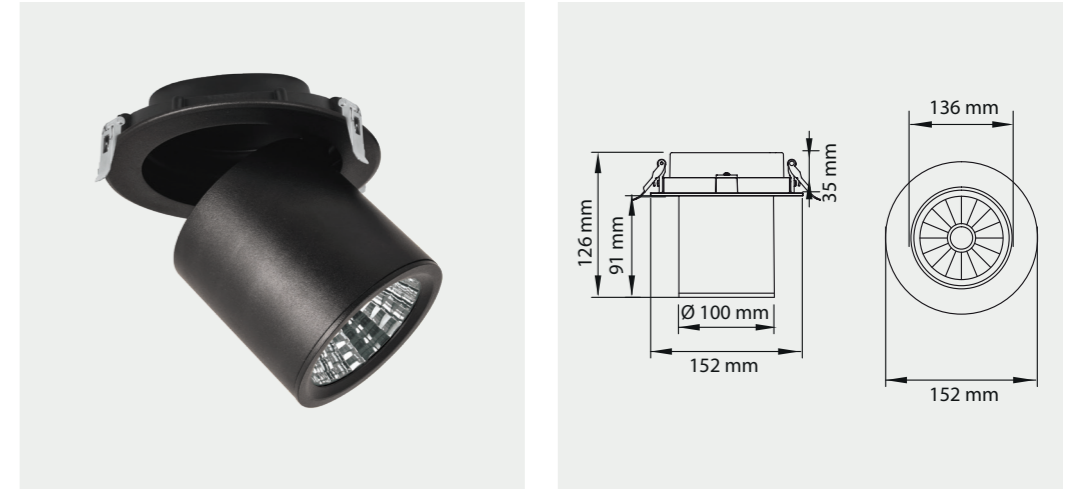

VIGGO SERİSİ | SERIES

SIVA ALTI SPOT | RECESSED SPOT

MD 900-100

Tasarım | Design : by Masialux

Özellikler | Properties

Gövde Body	: Alüminyum enjeksiyon gövde Aluminum injection head
Reflektör Tipi Reflector Type	: Yüksek saflıkta alüminyum reflektör High-purity aluminum reflector
Uygulama Şekli Method of Application	: Elektronik balast ile With electronic ballast
Boyama Tipi Painting Type	: Elektrostatik toz boya Electrostatic powder coating
Işık Sıcaklığı Light Temperature	: 2700 K 3000 K 4000 K 6500 K
IP Koruma Sınıfı IP Protection Class	: IP 20
Kullanım Şekli Usage	: Sıva Altı Recessed
Işık Kaynağı Source of Light	: Mid Power LED
Ürün Ağırlığı Product Weight	: 1090 - 1100 gr
Kesim Ölçüsü Cut Size	: Ø 145 mm

Model	Gerilim Voltage	Frenkans Frequency	Aktif Güç Active Power	Işık Akısı Luminous Flux	CRI
MD 900-100	220 V	50 Hz.	20 W	2380 lm	80
MD 900-100	220 V	50 Hz.	27 W	3150 lm	90

50.000 saat 50.000 hour A 15° | 30° | 45° | 60° CRI 80 CRI 90 IP 20 DALI, Dim Seçeneğiyle with DALI, Dim Options