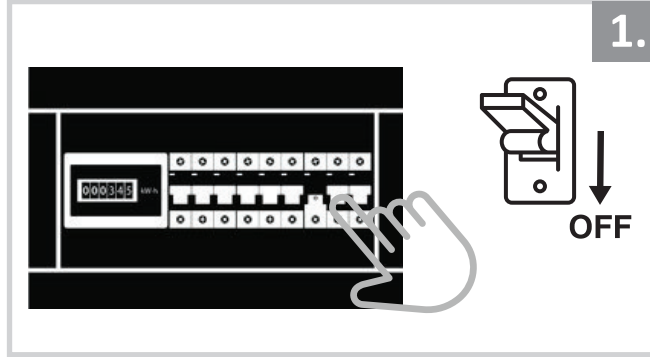

Sıva Altı Armatür İçin Montaj ve Kullanım Kılavuzu

Assembly and Application Manual For Recessed Armature

MD 900-85

masialux
LIGHTING DESIGN

TR www.masialux.com
+90 212 434 00 00

UYARI !!!!
HERHANGİ BİR ÜRÜNÜ VEYA ELEKTRİKLİ AYGITI BAĞLAMADAN VEYA SÖKMEYEN ÖNCE MUTLAKA KAT SİGORTASINI VEYA ANA SİGORTAYI KAPATMAYI UNUTMAYIN VE DOĞRU SİGORTAYI KAPATTIĞINIZDAN EMİN OLUN.
Eğer bu ürünün bağlantısını yapabileceğinizden emin değilseniz mutlaka deneyimli bir elektrikçiye başvurun. Elektrik konusu hayati önem taşır.