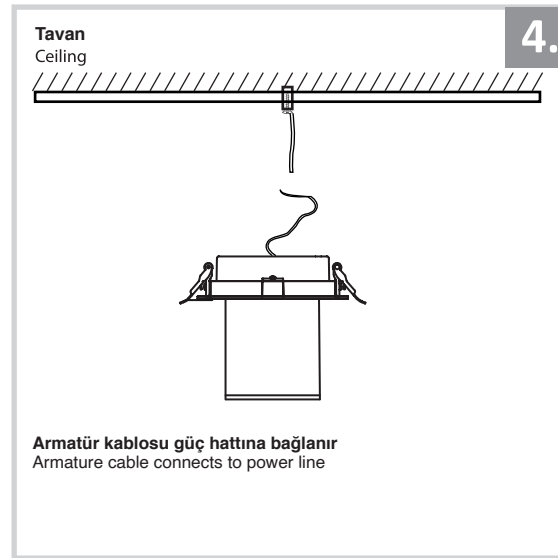

Sıva Altı Armatür İçin Montaj ve Kullanım Kılavuzu

Assembly and Application Manual For Recessed Armature

MD 900-85

masialux
LIGHTING DESIGN

TR www.masialux.com
+90 212 434 00 00

UYARI !!!!
HERHANGİ BİR ÜRÜNÜ VEYA ELEKTRİKLİ AYGITI BAĞLAMADAN VEYA SÖKMEYEN ÖNCE MUTLAKA KAT SİGORTASINI VEYA ANA SİGORTAYI KAPATMAYI UNUTMAYIN VE DOĞRU SİGORTAYI KAPATTIĞINIZDAN EMİN OLUN.
Eğer bu ürünün bağlantısını yapabileceğinizden emin değilseniz mutlaka deneyimli bir elektrikçiye başvurun. Elektrik konusu hayati önem taşır.