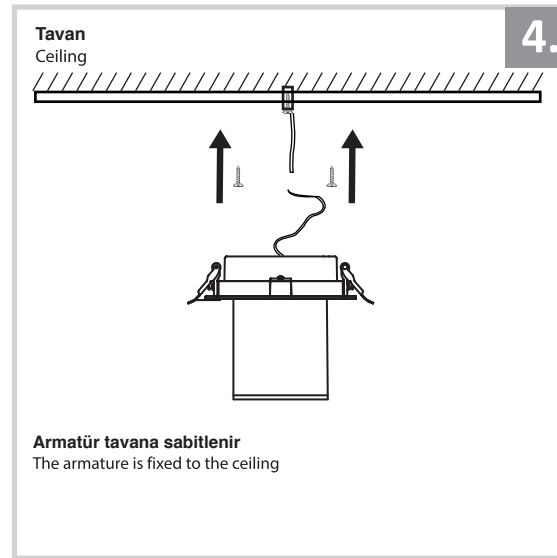

Sıva Altı Armatür İçin Montaj ve Kullanım Kılavuzu

Assembly and Application Manual For Recessed Armature

MD 900-85

masialux
LIGHTING DESIGN

TR www.masialux.com
+90 212 434 00 00

UYARI !!!!
HERHANGİ BİR ÜRÜNÜ VEYA ELEKTRİKLİ AYGITI BAĞLAMADAN VEYA SÖKMEYEN ÖNCE MUTLAKA KAT SİGORTASINI VEYA ANA SİGORTAYI KAPATMAYI UNUTMAYIN VE DOĞRU SİGORTAYI KAPATTIĞINIZDAN EMİN OLUN.
Eğer bu ürünün bağlantısını yapabileceğinizden emin değilseniz mutlaka deneyimli bir elektrikçiye başvurun. Elektrik konusu hayati önem taşır.