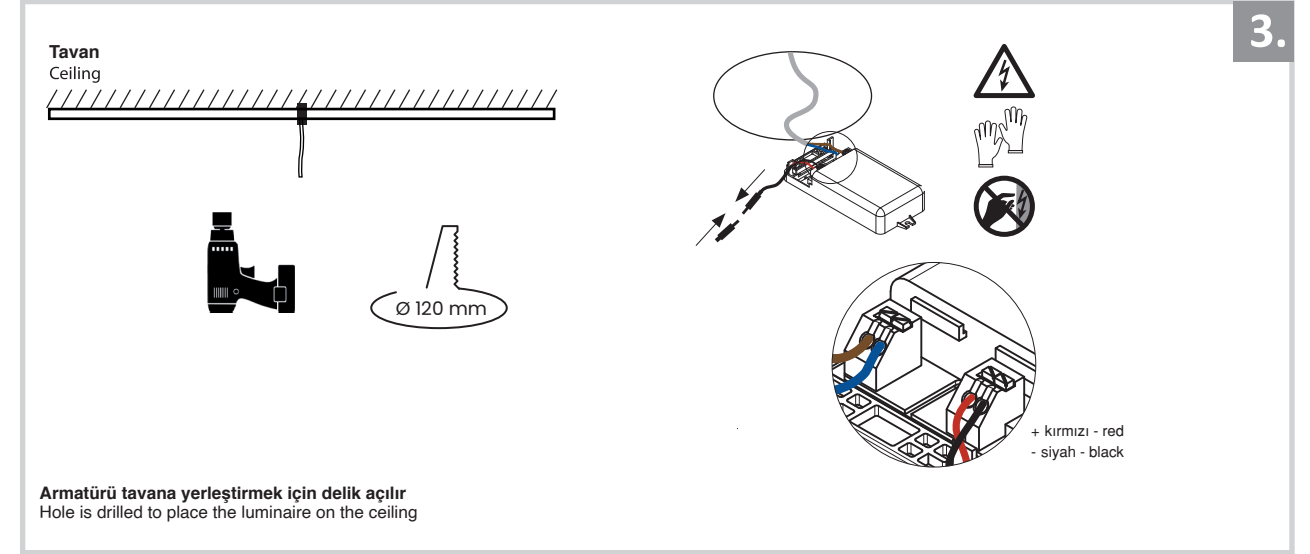

Sıva Altı Armatür İçin Montaj ve Kullanım Kılavuzu

Assembly and Application Manual For Recessed Armature

MD 900-85

masialux
LIGHTING DESIGN

TR www.masialux.com
+90 212 434 00 00

UYARI !!!!
HERHANGİ BİR ÜRÜNÜ VEYA ELEKTRİKLİ AYGITI BAĞLAMADAN VEYA SÖKMEYEN ÖNCE MUTLAKA KAT SİGORTASINI VEYA ANA SİGORTAYI KAPATMAYI UNUTMAYIN VE DOĞRU SİGORTAYI KAPATTIĞINIZDAN EMİN OLUN.
Eğer bu ürünün bağlantısını yapabileceğinizden emin değilseniz mutlaka deneyimli bir elektrikçiye başvurun. Elektrik konusu hayati önem taşır.