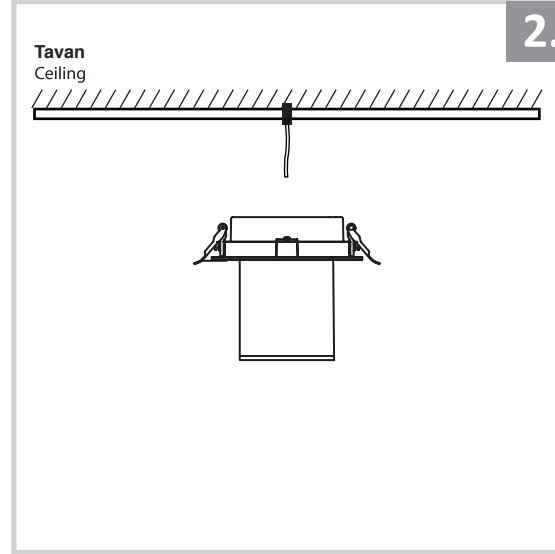

Sıva Altı Armatür İçin Montaj ve Kullanım Kılavuzu

Assembly and Application Manual For Recessed Armature

MD 900-85

masialux
LIGHTING DESIGN

TR www.masialux.com
+90 212 434 00 00

UYARI !!!!
HERHANGİ BİR ÜRÜNÜ VEYA ELEKTRİKLİ AYGITI BAĞLAMADAN VEYA SÖKMEYEN ÖNCE MUTLAKA KAT SİGORTASINI VEYA ANA SİGORTAYI KAPATMAYI UNUTMAYIN VE DOĞRU SİGORTAYI KAPATTIĞINIZDAN EMİN OLUN.
Eğer bu ürünün bağlantısını yapabileceğinizden emin değilseniz mutlaka deneyimli bir elektrikçiye başvurun. Elektrik konusu hayati önem taşır.