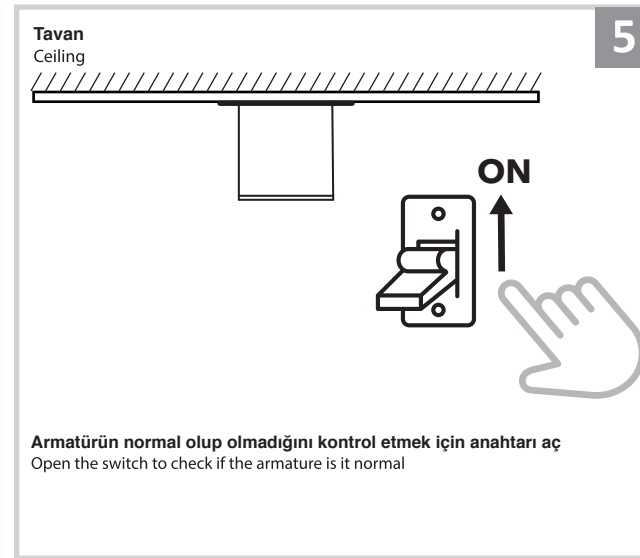

Sıva Altı Armatür İçin Montaj ve Kullanım Kılavuzu

Assembly and Application Manual For Recessed Armature

MD 900-85

masialux
LIGHTING DESIGN

TR www.masialux.com
+90 212 434 00 00

UYARI !!!!
HERHANGİ BİR ÜRÜNÜ VEYA ELEKTRİKLİ AYGITI BAĞLAMADAN VEYA SÖKMEYEN ÖNCE MUTLAKA KAT SİGORTASINI VEYA ANA SİGORTAYI KAPATMAYI UNUTMAYIN VE DOĞRU SİGORTAYI KAPATTIĞINIZDAN EMİN OLUN.
Eğer bu ürünün bağlantısını yapabileceğinizden emin değilseniz mutlaka deneyimli bir elektrikçiye başvurun. Elektrik konusu hayati önem taşır.