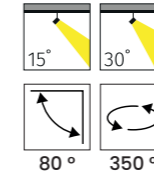

VIGGO SERİSİ | SERIES

SIVA ALTI SPOT | RECESSED SPOT

MD 901-1-60

Tasarım | Design : by Masialux

Özellikler | Properties

Gövde Body	: Alüminyum enjeksiyon gövde Aluminum injection head
Reflektör Tipi Reflector Type	: Yüksek saflıkta alüminyum reflektör High-purity aluminum reflector
Uygulama Şekli Method of Application	: Elektronik balast ile With electronic ballast
Boyama Tipi Painting Type	: Elektrostatik toz boya Electrostatic powder coating
Işık Sıcaklığı Light Temperature	: 2700 K 3000 K 4000 K 6500 K
IP Koruma Sınıfı IP Protection Class	: IP 20
Kullanım Şekli Usage	: Sıva Altı Recessed
Işık Kaynağı Source of Light	: Mid Power LED veya GU10 Ampul Mid Power LED or GU10 Bulb
Ürün Ağırlığı Product Weight	: 420 - 430 gr
Kesim Ölçüsü Cut Size	: Ø 100 mm

50.000 saat 50.000 hour 15° | 30° CRI 80 CRI 90 IP 20 DALI, Dim Seçeneğiyle with DALI, Dim Options CE PC DALI Dim Made in Türkiye

Gövde Rengi Seçenekleri Body Color Options Siyah Black Beyaz White RAL

masialux