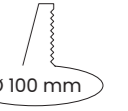

VIGGO SERİSİ | SERIES

SIVA ALTI SPOT | RECESSED SPOT

MD 901-1-60

Tasarım | Design : by Masialux

Özellikler | Properties

Gövde Body	: Alüminyum enjeksiyon gövde Aluminum injection head
Reflektör Tipi Reflector Type	: Yüksek saflıkta alüminyum reflektör High-purity aluminum reflector
Uygulama Şekli Method of Application	: Elektronik balast ile With electronic ballast
Boyama Tipi Painting Type	: Elektrostatik toz boya Electrostatic powder coating
Işık Sıcaklığı Light Temperature	: 2700 K 3000 K 4000 K 6500 K
IP Koruma Sınıfı IP Protection Class	: IP 20
Kullanım Şekli Usage	: Sıva Altı Recessed
Işık Kaynağı Source of Light	: Mid Power LED veya GU10 Ampul Mid Power LED or GU10 Bulb
Ürün Ağırlığı Product Weight	: 420 - 430 gr
Kesim Ölçüsü Cut Size	: Ø 100 mm

50.000 saat 50.000 hour 15° | 30° CRI 80 CRI 90 IP 20 DALI, Dim Seçeneğiyle with DALI, Dim Options CE PC DALI Dim Made in Türkiye

Gövde Rengi Seçenekleri Body Color Options Siyah Black Beyaz White RAL

masialux