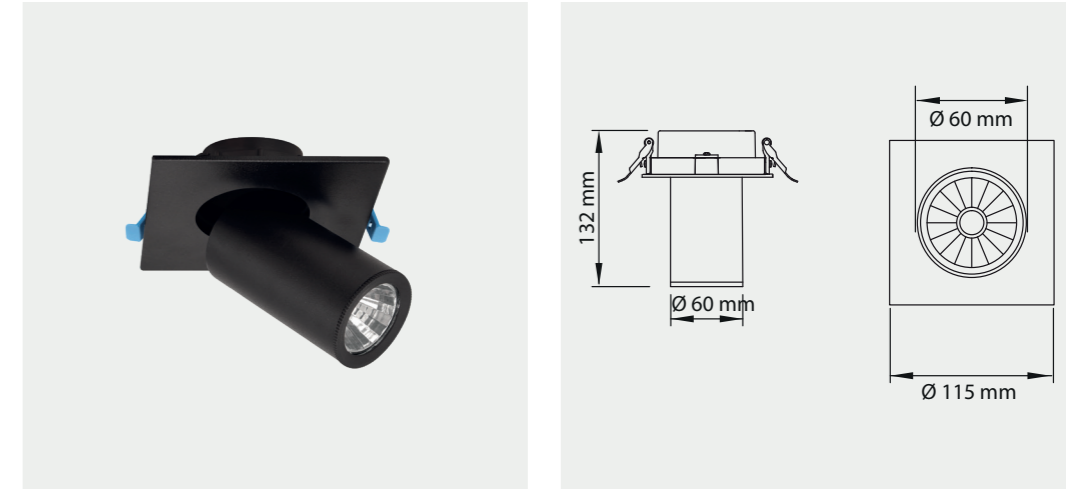

VIGGO SERİSİ | SERIES

SIVA ALTI SPOT | RECESSED SPOT

MD 901-1-60

Tasarım | Design : by Masialux

Özellikler | Properties

Gövde Body	: Alüminyum enjeksiyon gövde Aluminum injection head
Reflektör Tipi Reflector Type	: Yüksek saflıkta alüminyum reflektör High-purity aluminum reflector
Uygulama Şekli Method of Application	: Elektronik balast ile With electronic ballast
Boyama Tipi Painting Type	: Elektrostatik toz boya Electrostatic powder coating
Işık Sıcaklığı Light Temperature	: 2700 K 3000 K 4000 K 6500 K
IP Koruma Sınıfı IP Protection Class	: IP 20
Kullanım Şekli Usage	: Sıva Altı Recessed
Işık Kaynağı Source of Light	: Mid Power LED veya GU10 Ampul Mid Power LED or GU10 Bulb
Ürün Ağırlığı Product Weight	: 420 - 430 gr
Kesim Ölçüsü Cut Size	: Ø 100 mm

Model	Gerilim Voltage	Frenkans Frequency	Aktif Güç Active Power	Işık Akısı Luminous Flux	CRI
MD 901-1-60	220 V	50 Hz.	10 W	1165 lm	80 90

Model	Duy Lampholder	Gerilim Voltage	Frenkans Frequency	Aktif Güç Active Power	CRI
MD 901-1-60	GU 10	220 V	50 Hz.	-	80 90

50.000 saat 50.000 hour 15° | 30° CRI 80 CRI 90 IP 20 DALI, Dim Seçeneğiyle with DALI, Dim Options CE PC DALI Dim Made in Türkiye

Gövde Rengi Seçenekleri Body Color Options Siyah Black Beyaz White RAL

masialux