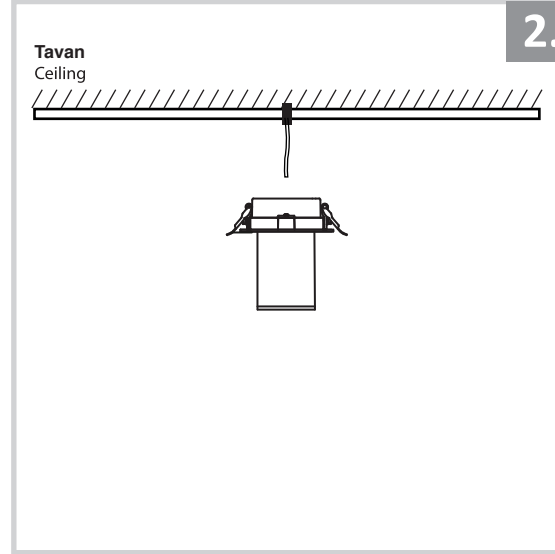

## Sıva Altı Armatür İçin Montaj ve Kullanım Kılavuzu

Assembly and Application Manual For Recessed Armature

MD 901-1-60

**masialux**  
LIGHTING DESIGN

TR www.masialux.com  
+90 212 434 00 00

**UYARI !!!!**  
HERHANGİ BİR ÜRÜNÜ VEYA ELEKTRİKLİ AYGITI BAĞLAMADAN VEYA SÖKMEYEN ÖNCE MUTLAKA KAT SİGORTASINI VEYA ANA SİGORTAYI KAPATMAYI UNUTMAYIN VE DOĞRU SİGORTAYI KAPATTIĞINIZDAN EMİN OLUN.  
Eğer bu ürünün bağlantısını yapabileceğinizden emin değilseniz mutlaka deneyimli bir elektrikçiye başvurun. Elektrik konusu hayati önem taşır.