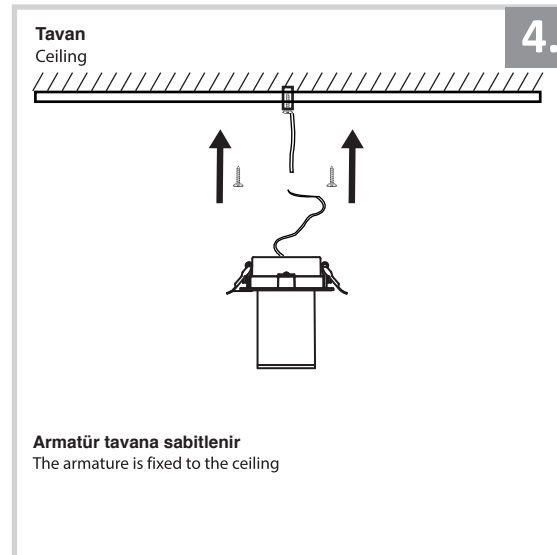

## Sıva Altı Armatür İçin Montaj ve Kullanım Kılavuzu

Assembly and Application Manual For Recessed Armature

MD 901-1-60

**masialux**  
LIGHTING DESIGN

TR www.masialux.com  
+90 212 434 00 00

**UYARI !!!!**  
HERHANGİ BİR ÜRÜNÜ VEYA ELEKTRİKLİ AYGITI BAĞLAMADAN VEYA SÖKMEYEN ÖNCE MUTLAKA KAT SİGORTASINI VEYA ANA SİGORTAYI KAPATMAYI UNUTMAYIN VE DOĞRU SİGORTAYI KAPATTIĞINIZDAN EMİN OLUN.  
Eğer bu ürünün bağlantısını yapabileceğinizden emin değilseniz mutlaka deneyimli bir elektrikçiye başvurun. Elektrik konusu hayati önem taşır.

**WARNING !!!!**  
WITHOUT CONNECTING ANY PRODUCT OR ELECTRICALLY EQUIPMENT OR DO NOT ALWAYS CLOSE FLOOR INSURANCE OR MAIN INSURANCE BEFORE YOU REMOVE DO NOT REMEMBER AND MAKE SURE YOU FOLLOW YOUR FIRST INSURANCE.  
If you are not sure that you can connect this product, Please contact the electrician. Electricity is of vital importance.