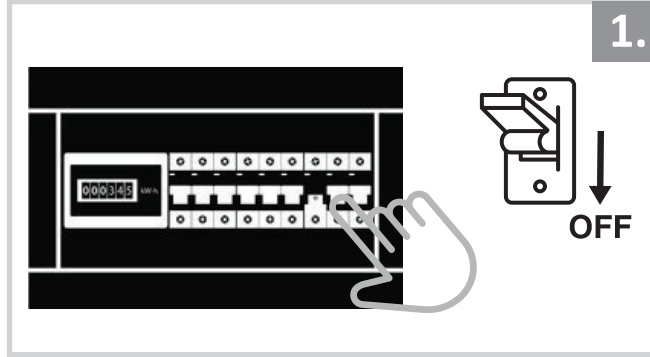

## Sıva Altı Armatür İçin Montaj ve Kullanım Kılavuzu

Assembly and Application Manual For Recessed Armature

MD 901-1-60

**masialux**  
LIGHTING DESIGN

TR www.masialux.com  
+90 212 434 00 00

**UYARI !!!!**  
HERHANGİ BİR ÜRÜNÜ VEYA ELEKTRİKLİ AYGITI BAĞLAMADAN VEYA SÖKMEYEN ÖNCE MUTLAKA KAT SİGORTASINI VEYA ANA SİGORTAYI KAPATMAYI UNUTMAYIN VE DOĞRU SİGORTAYI KAPATTIĞINIZDAN EMİN OLUN.  
Eğer bu ürünün bağlantısını yapabileceğinizden emin değilseniz mutlaka deneyimli bir elektrikçiye başvurun. Elektrik konusu hayati önem taşır.