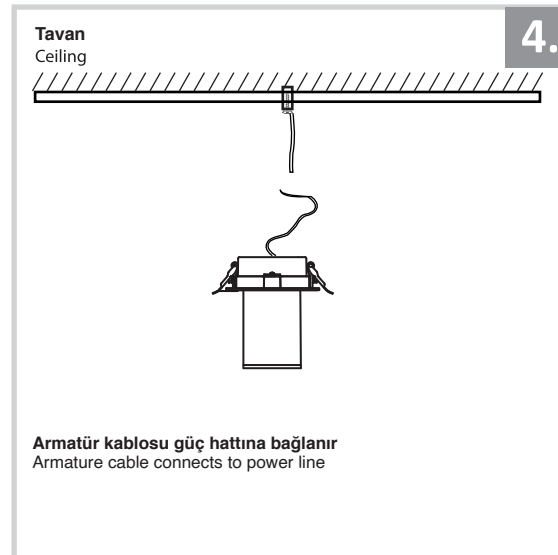

## Sıva Altı Armatür İçin Montaj ve Kullanım Kılavuzu

Assembly and Application Manual For Recessed Armature

MD 901-1-60

**masialux**  
LIGHTING DESIGN

TR www.masialux.com  
+90 212 434 00 00

**UYARI !!!!**  
HERHANGİ BİR ÜRÜNÜ VEYA ELEKTRİKLİ AYGITI BAĞLAMADAN VEYA SÖKMEYEN ÖNCE MUTLAKA KAT SİGORTASINI VEYA ANA SİGORTAYI KAPATMAYI UNUTMAYIN VE DOĞRU SİGORTAYI KAPATTIĞINIZDAN EMİN OLUN.  
Eğer bu ürünün bağlantısını yapabileceğinizden emin değilseniz mutlaka deneyimli bir elektrikçiye başvurun. Elektrik konusu hayati önem taşır.