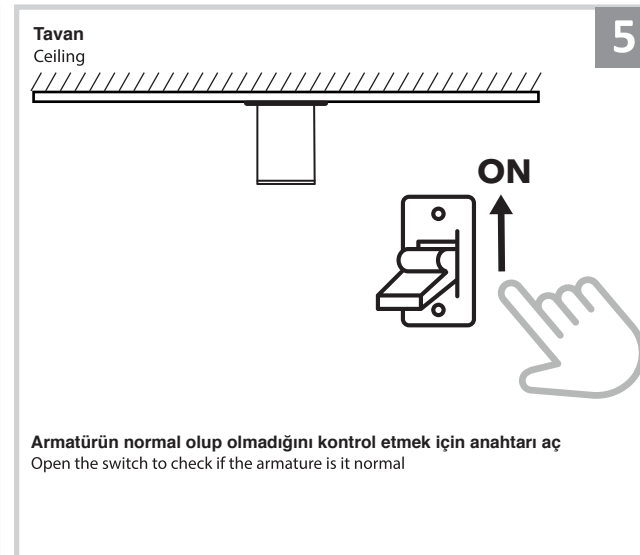

## Sıva Altı Armatür İçin Montaj ve Kullanım Kılavuzu

Assembly and Application Manual For Recessed Armature

MD 901-1-60

**masialux**  
LIGHTING DESIGN

TR www.masialux.com  
+90 212 434 00 00

**UYARI !!!!**  
HERHANGİ BİR ÜRÜNÜ VEYA ELEKTRİKLİ AYGITI BAĞLAMADAN VEYA SÖKMEYEN ÖNCE MUTLAKA KAT SİGORTASINI VEYA ANA SİGORTAYI KAPATMAYI UNUTMAYIN VE DOĞRU SİGORTAYI KAPATTIĞINIZDAN EMİN OLUN.  
Eğer bu ürünün bağlantısını yapabileceğinizden emin değilseniz mutlaka deneyimli bir elektrikçiye başvurun. Elektrik konusu hayati önem taşır.