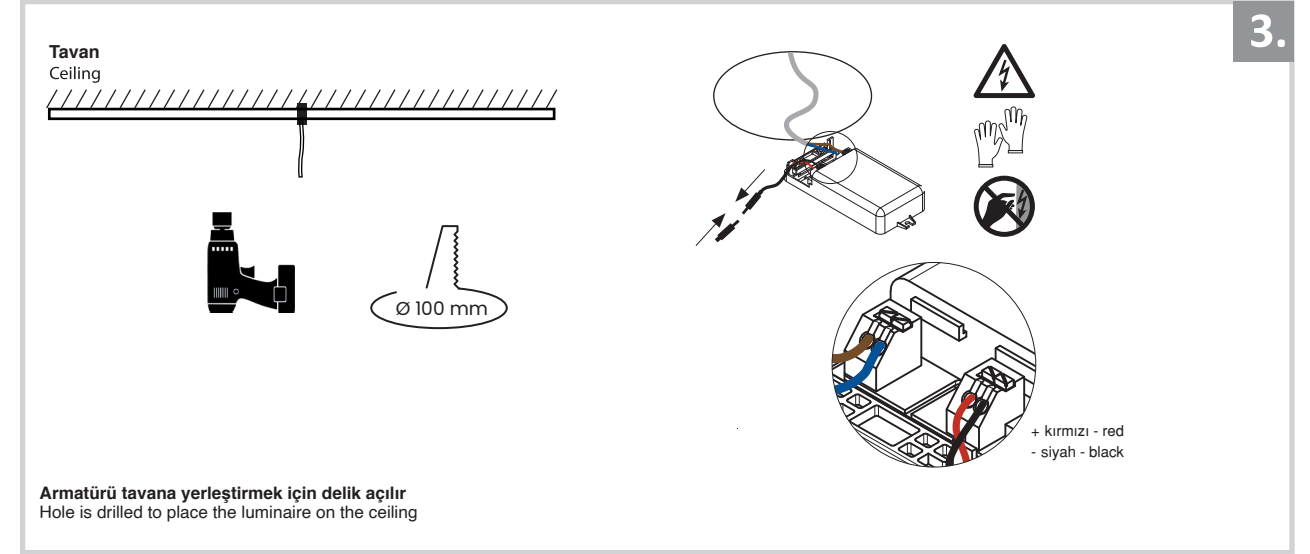

## Sıva Altı Armatür İçin Montaj ve Kullanım Kılavuzu

Assembly and Application Manual For Recessed Armature

MD 901-1-60

**masialux**  
LIGHTING DESIGN

TR www.masialux.com  
+90 212 434 00 00

**UYARI !!!!**  
HERHANGİ BİR ÜRÜNÜ VEYA ELEKTRİKLİ AYGITI BAĞLAMADAN VEYA SÖKMEYEN ÖNCE MUTLAKA KAT SİGORTASINI VEYA ANA SİGORTAYI KAPATMAYI UNUTMAYIN VE DOĞRU SİGORTAYI KAPATTIĞINIZDAN EMİN OLUN.  
Eğer bu ürünün bağlantısını yapabileceğinizden emin değilseniz mutlaka deneyimli bir elektrikçiye başvurun. Elektrik konusu hayati önem taşır.