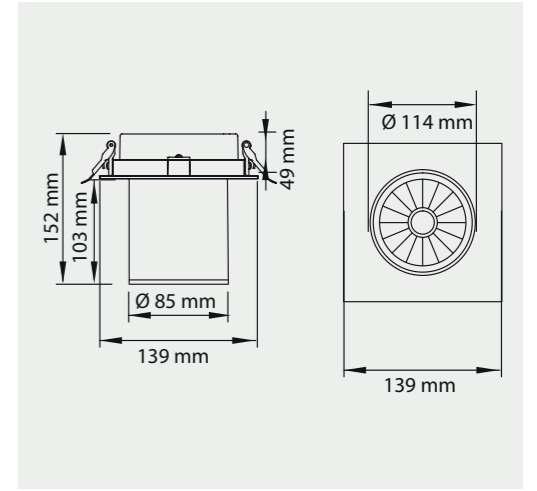

MD 901-1-85

Tasarım | Design : by Masialux

Özellikler | Properties

Gövde | Body	: Alüminyum enjeksiyon gövde | Aluminum injection head
Reflektör Tipi | Reflector Type	: Yüksek saflıkta alüminyum reflektör | High-purity aluminum reflector
Uygulama Şekli | Method of Application	: Elektronik balast ile | With electronic ballast
Boyama Tipi | Painting Type	: Elektrostatik toz boya | Electrostatic powder coating
Işık Sıcaklığı | Light Temperature	: 2700 K | 3000 K | 4000 K | 6500 K
IP Koruma Sınıfı | IP Protection Class	: IP 20
Kullanım Şekli | Usage	: Sıva Altı | Recessed
Işık Kaynağı | Source of Light	: Mid Power LED
Ürün Ağırlığı | Product Weight	: 950 - 960 gr
Kesim Ölçüsü | Cut Size	: Ø 120 mm

Model	Gerilim Voltage	Frenkans Frequency	Aktif Güç Active Power	Işık Akısı Luminous Flux	CRI
MD 901-1-85	220 V	50 Hz.	15 W	1615 lm	80
MD 901-1-85	220 V	50 Hz.	20 W	2380 lm	90

50.000 saat 50.000 hour A 15° | 30° | 45° CRI 80 CRI 90 IP 20 DALI, Dim Seçeneğiyle with DALI, Dim Options CE PC DALI

Gövde Rengi Seçenekleri Body Color Options Siyah Black Beyaz White RAL

Made in Türkiye

masialux

www.masialux.com