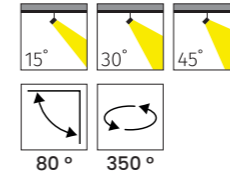

MD 901-1-85

Tasarım | Design : by Masialux

Özellikler | Properties

Gövde | Body	: Alüminyum enjeksiyon gövde | Aluminum injection head
Reflektör Tipi | Reflector Type	: Yüksek saflıkta alüminyum reflektör | High-purity aluminum reflector
Uygulama Şekli | Method of Application	: Elektronik balast ile | With electronic ballast
Boyama Tipi | Painting Type	: Elektrostatik toz boya | Electrostatic powder coating
Işık Sıcaklığı | Light Temperature	: 2700 K | 3000 K | 4000 K | 6500 K
IP Koruma Sınıfı | IP Protection Class	: IP 20
Kullanım Şekli | Usage	: Sıva Altı | Recessed
Işık Kaynağı | Source of Light	: Mid Power LED
Ürün Ağırlığı | Product Weight	: 950 - 960 gr
Kesim Ölçüsü | Cut Size	: Ø 120 mm

Model	Gerilim Voltage	Frenkans Frequency	Aktif Güç Active Power	Işık Akısı Luminous Flux	CRI
MD 901-1-85	220 V	50 Hz.	15 W	1615 lm	80
MD 901-1-85	220 V	50 Hz.	20 W	2380 lm	90

50.000 saat 50.000 hour A 15° | 30° | 45° CRI 80 CRI 90 IP 20 DALI, Dim Seçeneğiyle with DALI, Dim Options CE PC DALI

Gövde Rengi Seçenekleri Body Color Options Siyah Black Beyaz White RAL

Made in Türkiye

masialux

www.masialux.com