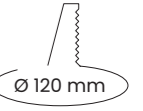

## VIGGO SERİSİ | SERIES

SIVA ALTI SPOT | RECESSED SPOT

### Özellikler | Properties

Gövde   Body	: Alüminyum enjeksiyon gövde   Aluminum injection head
Reflektör Tipi   Reflector Type	: Yüksek saflıkta alüminyum reflektör   High-purity aluminum reflector
Uygulama Şekli   Method of Application	: Elektronik balast ile   With electronic ballast
Boyama Tipi   Painting Type	: Elektrostatik toz boya   Electrostatic powder coating
Işık Sıcaklığı   Light Temperature	: 2700 K   3000 K   4000 K   6500 K
IP Koruma Sınıfı   IP Protection Class	: IP 20
Kullanım Şekli   Usage	: Sıva Altı   Recessed
Işık Kaynağı   Source of Light	: Mid Power LED
Ürün Ağırlığı   Product Weight	: 950 - 960 gr
Kesim Ölçüsü   Cut Size	: Ø 120 mm