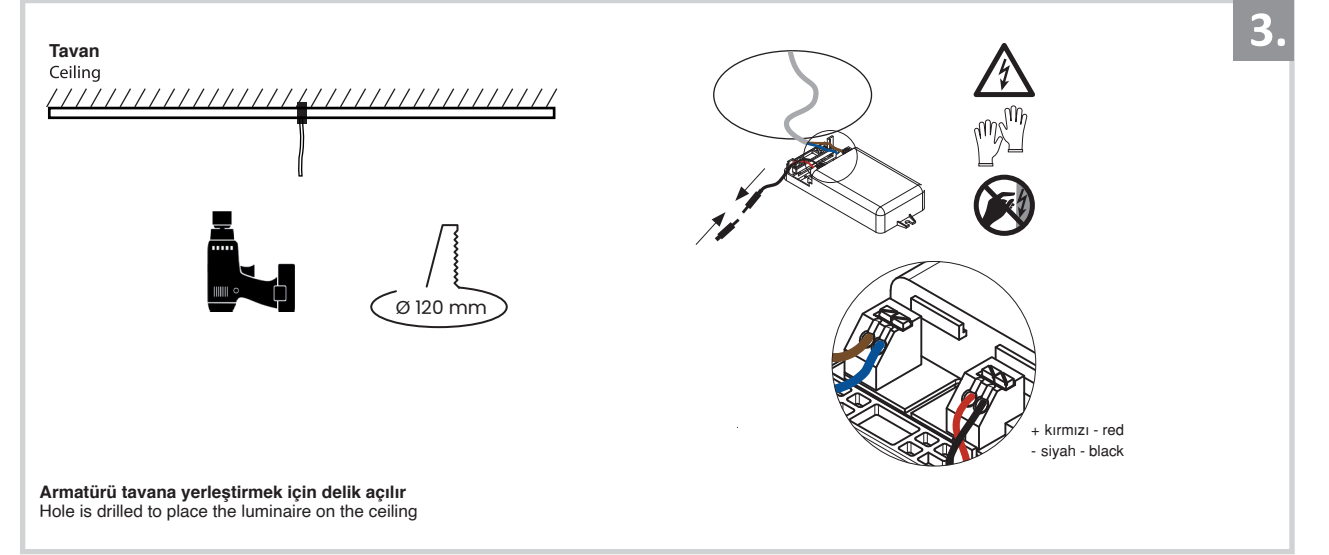

## Sıva Altı Armatür İçin Montaj ve Kullanım Kılavuzu

Assembly and Application Manual For Recessed Armature

MD 901-1-85

**masialux**  
LIGHTING DESIGN

TR www.masialux.com  
+90 212 434 00 00

**UYARI !!!!**  
HERHANGİ BİR ÜRÜNÜ VEYA ELEKTRİKLİ AYGITI BAĞLAMADAN VEYA SÖKMEYEN ÖNCE MUTLAKA KAT SİGORTASINI VEYA ANA SİGORTAYI KAPATMAYI UNUTMAYIN VE DOĞRU SİGORTAYI KAPATTIĞINIZDAN EMİN OLUN.  
Eğer bu ürünün bağlantısını yapabileceğinizden emin değilseniz mutlaka deneyimli bir elektrikçiye başvurun. Elektrik konusu hayati önem taşır.