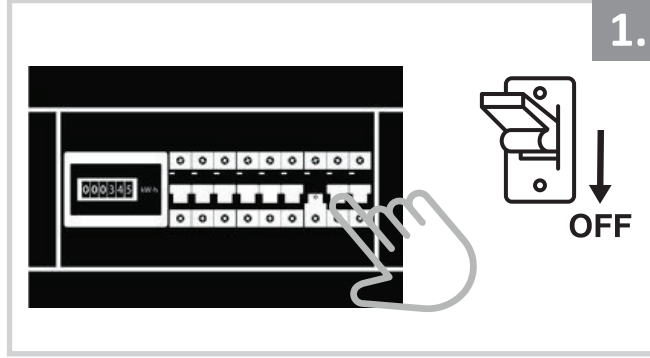

## Sıva Altı Armatür İçin Montaj ve Kullanım Kılavuzu

Assembly and Application Manual For Recessed Armature

MD 901-1-85

**masialux**  
LIGHTING DESIGN

TR www.masialux.com  
+90 212 434 00 00

**UYARI !!!!**  
HERHANGİ BİR ÜRÜNÜ VEYA ELEKTRİKLİ AYGITI BAĞLAMADAN VEYA SÖKMEYEN ÖNCE MUTLAKA KAT SİGORTASINI VEYA ANA SİGORTAYI KAPATMAYI UNUTMAYIN VE DOĞRU SİGORTAYI KAPATTIĞINIZDAN EMİN OLUN.  
Eğer bu ürünün bağlantısını yapabileceğinizden emin değilseniz mutlaka deneyimli bir elektrikçiye başvurun. Elektrik konusu hayati önem taşır.