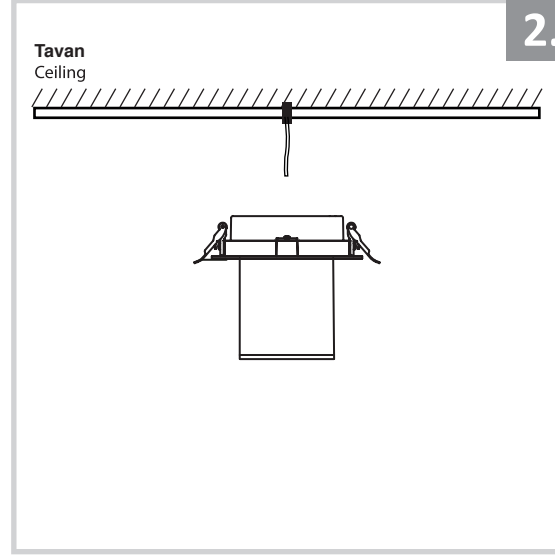

## Sıva Altı Armatür İçin Montaj ve Kullanım Kılavuzu

Assembly and Application Manual For Recessed Armature

MD 901-1-85

**masialux**  
LIGHTING DESIGN

TR www.masialux.com  
+90 212 434 00 00

**UYARI !!!!**  
HERHANGİ BİR ÜRÜNÜ VEYA ELEKTRİKLİ AYGITI BAĞLAMADAN VEYA SÖKMEYEN ÖNCE MUTLAKA KAT SİGORTASINI VEYA ANA SİGORTAYI KAPATMAYI UNUTMAYIN VE DOĞRU SİGORTAYI KAPATTIĞINIZDAN EMİN OLUN.  
Eğer bu ürünün bağlantısını yapabileceğinizden emin değilseniz mutlaka deneyimli bir elektrikçiye başvurun. Elektrik konusu hayati önem taşır.