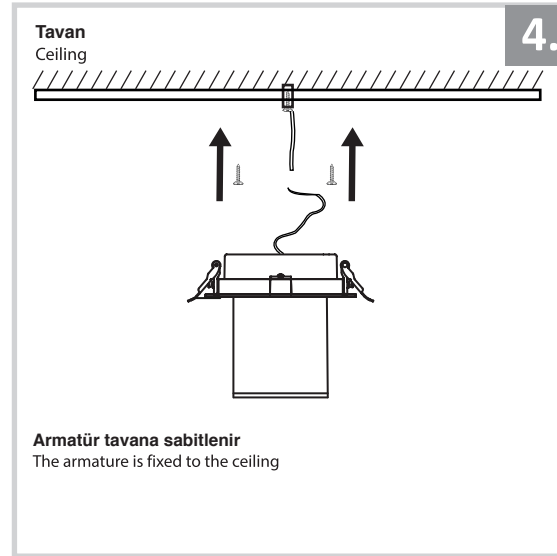

## Sıva Altı Armatür İçin Montaj ve Kullanım Kılavuzu

Assembly and Application Manual For Recessed Armature

MD 901-1-85

**masialux**  
LIGHTING DESIGN

TR www.masialux.com  
+90 212 434 00 00

**UYARI !!!!**  
HERHANGİ BİR ÜRÜNÜ VEYA ELEKTRİKLİ AYGITI BAĞLAMADAN VEYA SÖKMEYEN ÖNCE MUTLAKA KAT SİGORTASINI VEYA ANA SİGORTAYI KAPATMAYI UNUTMAYIN VE DOĞRU SİGORTAYI KAPATTIĞINIZDAN EMİN OLUN.  
Eğer bu ürünün bağlantısını yapabileceğinizden emin değilseniz mutlaka deneyimli bir elektrikçiye başvurun. Elektrik konusu hayati önem taşır.