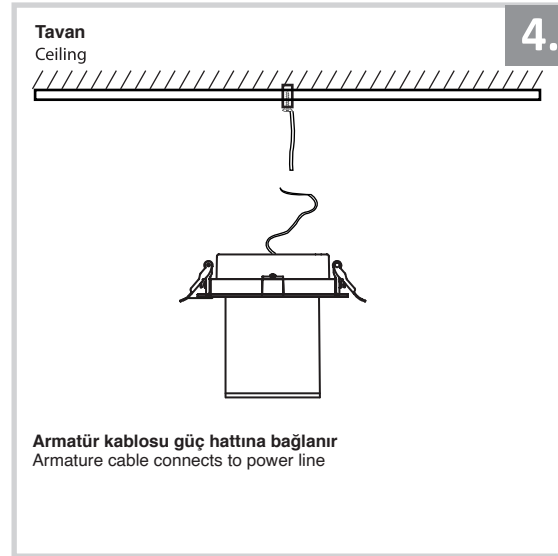

## Sıva Altı Armatür İçin Montaj ve Kullanım Kılavuzu

Assembly and Application Manual For Recessed Armature

MD 901-1-85

**masialux**  
LIGHTING DESIGN

TR www.masialux.com  
+90 212 434 00 00

**UYARI !!!!**  
HERHANGİ BİR ÜRÜNÜ VEYA ELEKTRİKLİ AYGITI BAĞLAMADAN VEYA SÖKMEYEN ÖNCE MUTLAKA KAT SİGORTASINI VEYA ANA SİGORTAYI KAPATMAYI UNUTMAYIN VE DOĞRU SİGORTAYI KAPATTIĞINIZDAN EMİN OLUN.  
Eğer bu ürünün bağlantısını yapabileceğinizden emin değilseniz mutlaka deneyimli bir elektrikçiye başvurun. Elektrik konusu hayati önem taşır.