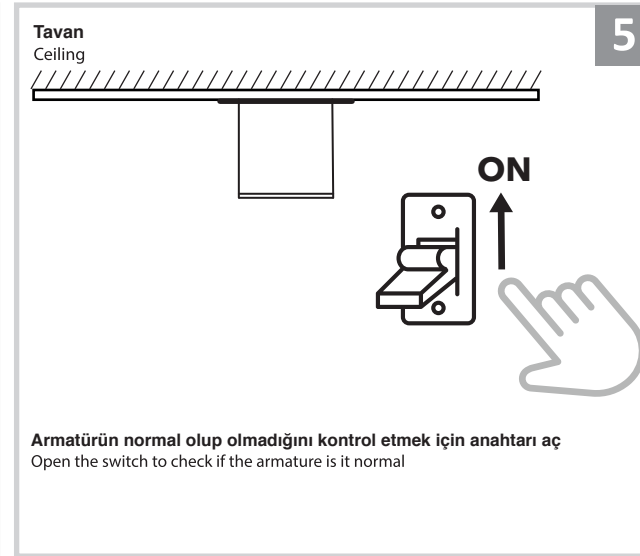

## Sıva Altı Armatür İçin Montaj ve Kullanım Kılavuzu

Assembly and Application Manual For Recessed Armature

MD 901-1-85

**masialux**  
LIGHTING DESIGN

TR www.masialux.com  
+90 212 434 00 00

**UYARI !!!!**  
HERHANGİ BİR ÜRÜNÜ VEYA ELEKTRİKLİ AYGITI BAĞLAMADAN VEYA SÖKMEYEN ÖNCE MUTLAKA KAT SİGORTASINI VEYA ANA SİGORTAYI KAPATMAYI UNUTMAYIN VE DOĞRU SİGORTAYI KAPATTIĞINIZDAN EMİN OLUN.  
Eğer bu ürünün bağlantısını yapabileceğinizden emin değilseniz mutlaka deneyimli bir elektrikçiye başvurun. Elektrik konusu hayati önem taşır.