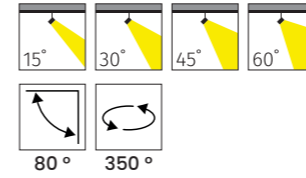

MD 901-2-100

Tasarım | Design : by Masialux

Özellikler | Properties

Gövde | Body	: Alüminyum enjeksiyon gövde | Aluminum injection head
Reflektör Tipi | Reflector Type	: Yüksek saflıkta alüminyum reflektör | High-purity aluminum reflector
Uygulama Şekli | Method of Application	: Elektronik balast ile | With electronic ballast
Boyama Tipi | Painting Type	: Elektrostatik toz boya | Electrostatic powder coating
Işık Sıcaklığı | Light Temperature	: 2700 K | 3000 K | 4000 K | 6500 K
IP Koruma Sınıfı | IP Protection Class	: IP 20
Kullanım Şekli | Usage	: Sıva Altı | Recessed
Işık Kaynağı | Source of Light	: Mid Power LED
Ürün Ağırlığı | Product Weight	: 2180 - 2190 gr
Kesim Ölçüsü | Cut Size	: 145 x 295 mm

Model	Gerilim Voltage	Frenkans Frequency	Aktif Güç Active Power	Işık Akısı Luminous Flux	CRI
MD 901-2-100	220 V	50 Hz.	40 W	4760 lm	80
MD 901-2-100	220 V	50 Hz.	54 W	6300 lm	90

50.000 saat 50.000 hour A 15° | 30° | 45° | 60° CRI 80 CRI 90 IP 20 DALI, Dim Seçeneğiyle with DALI, Dim Options

Gövde Rengi Seçenekleri Body Color Options Siyah Black Beyaz White RAL

Made in
Türkiye

masialux

www.masialux.com