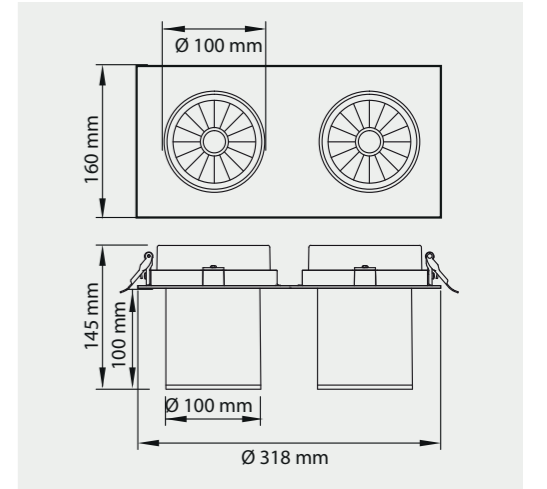

MD 901-2-100

Tasarım | Design : by Masialux

Özellikler | Properties

Gövde | Body	: Alüminyum enjeksiyon gövde | Aluminum injection head
Reflektör Tipi | Reflector Type	: Yüksek saflıkta alüminyum reflektör | High-purity aluminum reflector
Uygulama Şekli | Method of Application	: Elektronik balast ile | With electronic ballast
Boyama Tipi | Painting Type	: Elektrostatik toz boya | Electrostatic powder coating
Işık Sıcaklığı | Light Temperature	: 2700 K | 3000 K | 4000 K | 6500 K
IP Koruma Sınıfı | IP Protection Class	: IP 20
Kullanım Şekli | Usage	: Sıva Altı | Recessed
Işık Kaynağı | Source of Light	: Mid Power LED
Ürün Ağırlığı | Product Weight	: 2180 - 2190 gr
Kesim Ölçüsü | Cut Size	: 145 x 295 mm

Model	Gerilim Voltage	Frenkans Frequency	Aktif Güç Active Power	Işık Akısı Luminous Flux	CRI
MD 901-2-100	220 V	50 Hz.	40 W	4760 lm	80
MD 901-2-100	220 V	50 Hz.	54 W	6300 lm	90

50.000 saat 50.000 hour A 15° | 30° | 45° | 60° CRI 80 CRI 90 IP 20 DALI, Dim Seçeneğiyle with DALI, Dim Options

Gövde Rengi Seçenekleri Body Color Options Siyah Black Beyaz White RAL

Made in
Türkiye

masialux

www.masialux.com