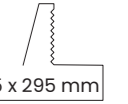

MD 901-2-100

Tasarım | Design : by Masialux

Özellikler | Properties

Gövde | Body	: Alüminyum enjeksiyon gövde | Aluminum injection head
Reflektör Tipi | Reflector Type	: Yüksek saflıkta alüminyum reflektör | High-purity aluminum reflector
Uygulama Şekli | Method of Application	: Elektronik balast ile | With electronic ballast
Boyama Tipi | Painting Type	: Elektrostatik toz boya | Electrostatic powder coating
Işık Sıcaklığı | Light Temperature	: 2700 K | 3000 K | 4000 K | 6500 K
IP Koruma Sınıfı | IP Protection Class	: IP 20
Kullanım Şekli | Usage	: Sıva Altı | Recessed
Işık Kaynağı | Source of Light	: Mid Power LED
Ürün Ağırlığı | Product Weight	: 2180 - 2190 gr
Kesim Ölçüsü | Cut Size	: 145 x 295 mm

Model	Gerilim Voltage	Frenkans Frequency	Aktif Güç Active Power	Işık Akısı Luminous Flux	CRI
MD 901-2-100	220 V	50 Hz.	40 W	4760 lm	80
MD 901-2-100	220 V	50 Hz.	54 W	6300 lm	90

50.000 saat 50.000 hour A 15° | 30° | 45° | 60° CRI 80 CRI 90 IP 20 DALI, Dim Seçeneğiyle with DALI, Dim Options

Gövde Rengi Seçenekleri Body Color Options Siyah Black Beyaz White RAL

Made in
Türkiye

masialux

www.masialux.com