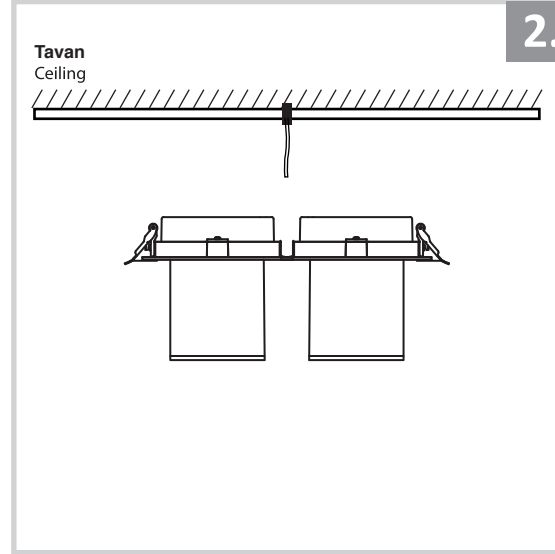

Sıva Altı Armatür için Montaj ve Kullanım Kılavuzu

Assembly and Application Manual For Recessed Armature

MD 901-2-100

masialux
LIGHTING DESIGN

TR www.masialux.com
+90 212 434 00 00

UYARI !!!!
HERHANGİ BİR ÜRÜNÜ VEYA ELEKTRİKLİ AYGITI BAĞLAMADAN VEYA SÖKMEYEN ÖNCE MUTLAKA KAT SİGORTASINI VEYA ANA SİGORTAYI KAPATMAYI UNUTMAYIN VE DOĞRU SİGORTAYI KAPATTIĞINIZDAN EMİN OLUN.
Eğer bu ürünün bağlantısını yapabileceğinizden emin değilseniz mutlaka deneyimli bir elektrikçiye başvurun. Elektrik konusu hayati önem taşır.