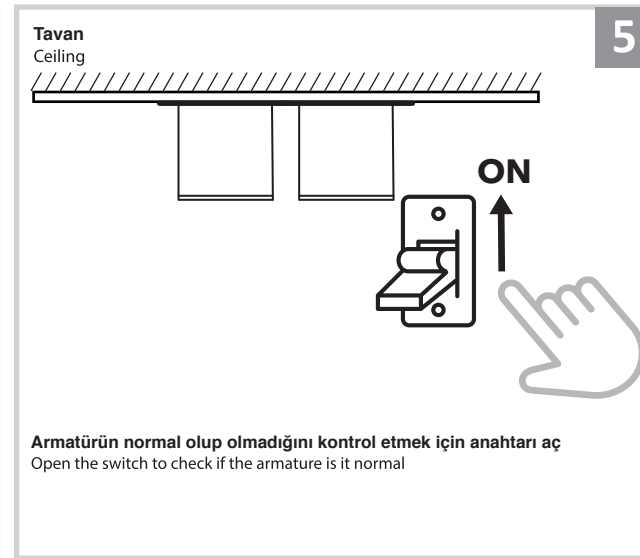

Sıva Altı Armatür için Montaj ve Kullanım Kılavuzu

Assembly and Application Manual For Recessed Armature

MD 901-2-100

masialux
LIGHTING DESIGN

TR www.masialux.com
+90 212 434 00 00

UYARI !!!!
HERHANGİ BİR ÜRÜNÜ VEYA ELEKTRİKLİ AYGITI BAĞLAMADAN VEYA SÖKMEYEN ÖNCE MUTLAKA KAT SİGORTASINI VEYA ANA SİGORTAYI KAPATMAYI UNUTMAYIN VE DOĞRU SİGORTAYI KAPATTIĞINIZDAN EMİN OLUN.
Eğer bu ürünün bağlantısını yapabileceğinizden emin değilseniz mutlaka deneyimli bir elektrikçiye başvurun. Elektrik konusu hayati önem taşır.