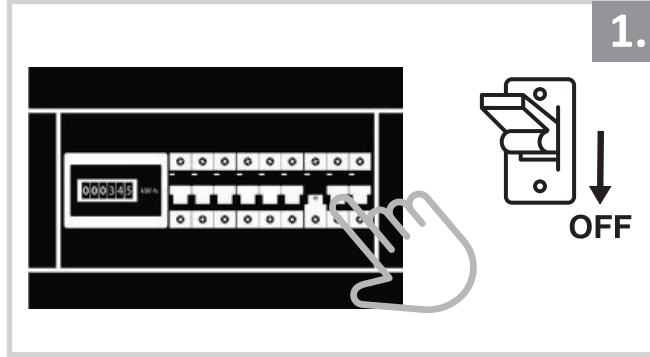

Sıva Altı Armatür için Montaj ve Kullanım Kılavuzu

Assembly and Application Manual For Recessed Armature

MD 901-2-100

masialux
LIGHTING DESIGN

TR www.masialux.com
+90 212 434 00 00

UYARI !!!!
HERHANGİ BİR ÜRÜNÜ VEYA ELEKTRİKLİ AYGITI BAĞLAMADAN VEYA SÖKMEYEN ÖNCE MUTLAKA KAT SİGORTASINI VEYA ANA SİGORTAYI KAPATMAYI UNUTMAYIN VE DOĞRU SİGORTAYI KAPATTIĞINIZDAN EMİN OLUN.
Eğer bu ürünün bağlantısını yapabileceğinizden emin değilseniz mutlaka deneyimli bir elektrikçiye başvurun. Elektrik konusu hayati önem taşır.