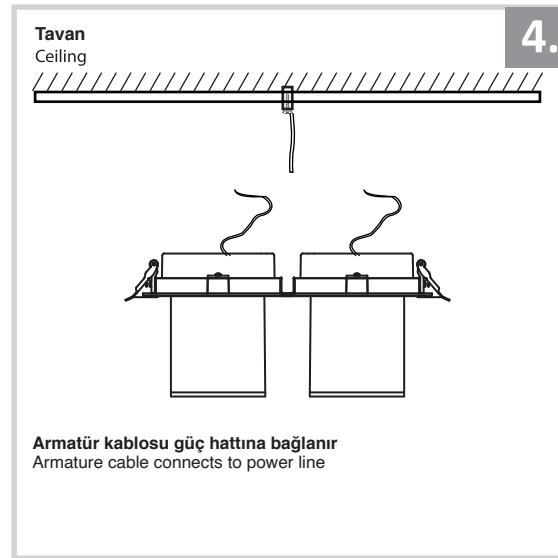

Sıva Altı Armatür için Montaj ve Kullanım Kılavuzu

Assembly and Application Manual For Recessed Armature

MD 901-2-100

masialux
LIGHTING DESIGN

TR www.masialux.com
+90 212 434 00 00

UYARI !!!!
HERHANGİ BİR ÜRÜNÜ VEYA ELEKTRİKLİ AYGITI BAĞLAMADAN VEYA SÖKMEYEN ÖNCE MUTLAKA KAT SİGORTASINI VEYA ANA SİGORTAYI KAPATMAYI UNUTMAYIN VE DOĞRU SİGORTAYI KAPATTIĞINIZDAN EMİN OLUN.
Eğer bu ürünün bağlantısını yapabileceğinizden emin değilseniz mutlaka deneyimli bir elektrikçiye başvurun. Elektrik konusu hayati önem taşır.