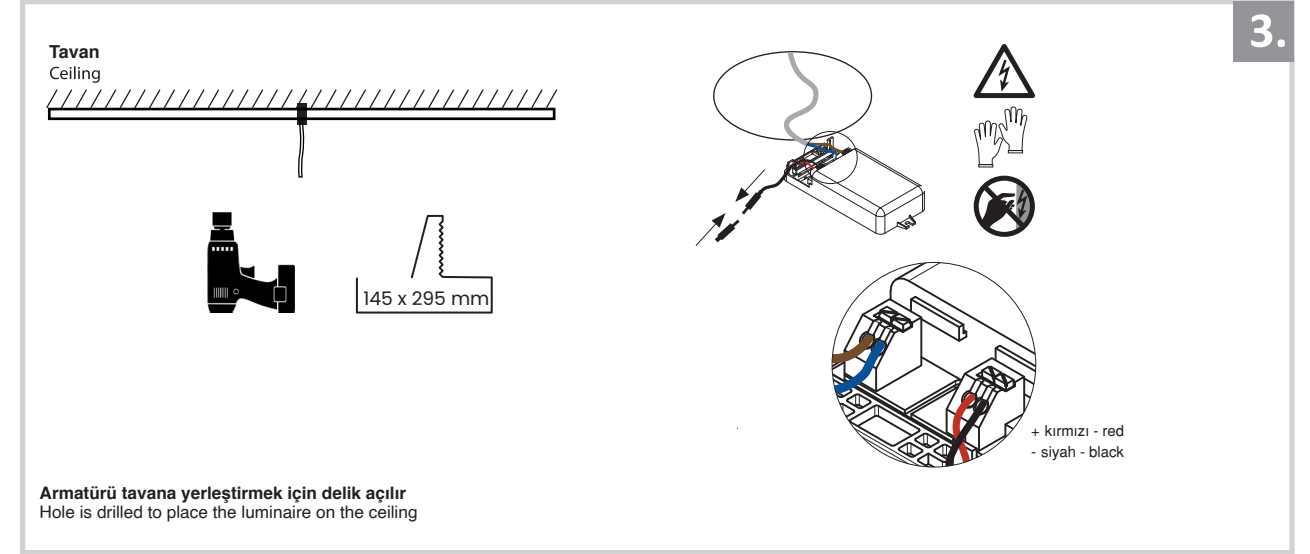

Sıva Altı Armatür için Montaj ve Kullanım Kılavuzu

Assembly and Application Manual For Recessed Armature

MD 901-2-100

masialux
LIGHTING DESIGN

TR www.masialux.com
+90 212 434 00 00

UYARI !!!!
HERHANGİ BİR ÜRÜNÜ VEYA ELEKTRİKLİ AYGITI BAĞLAMADAN VEYA SÖKMEYEN ÖNCE MUTLAKA KAT SİGORTASINI VEYA ANA SİGORTAYI KAPATMAYI UNUTMAYIN VE DOĞRU SİGORTAYI KAPATTIĞINIZDAN EMİN OLUN.
Eğer bu ürünün bağlantısını yapabileceğinizden emin değilseniz mutlaka deneyimli bir elektrikçiye başvurun. Elektrik konusu hayati önem taşır.