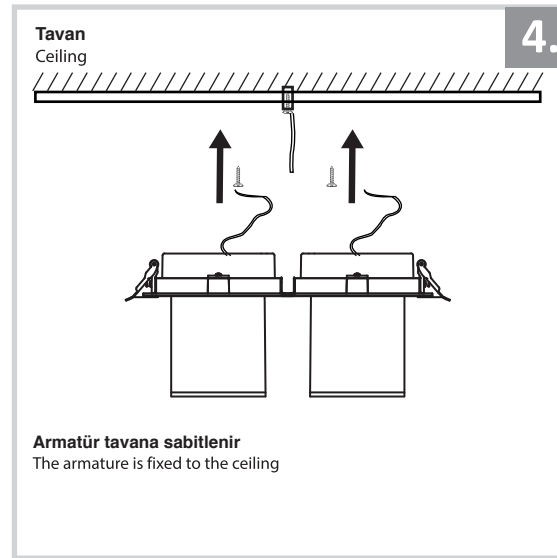

Sıva Altı Armatür için Montaj ve Kullanım Kılavuzu

Assembly and Application Manual For Recessed Armature

MD 901-2-100

masialux
LIGHTING DESIGN

TR www.masialux.com
+90 212 434 00 00

UYARI !!!!
HERHANGİ BİR ÜRÜNÜ VEYA ELEKTRİKLİ AYGITI BAĞLAMADAN VEYA SÖKMEYEN ÖNCE MUTLAKA KAT SİGORTASINI VEYA ANA SİGORTAYI KAPATMAYI UNUTMAYIN VE DOĞRU SİGORTAYI KAPATTIĞINIZDAN EMİN OLUN.
Eğer bu ürünün bağlantısını yapabileceğinizden emin değilseniz mutlaka deneyimli bir elektrikçiye başvurun. Elektrik konusu hayati önem taşır.