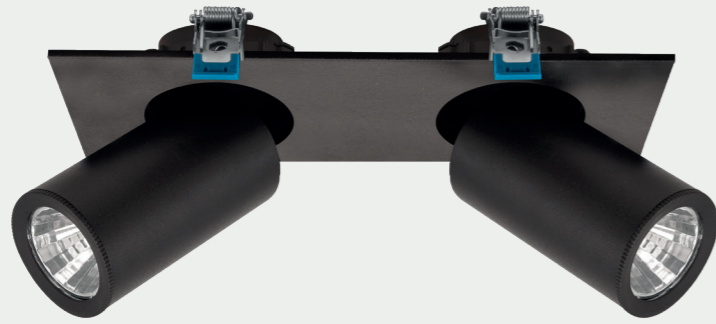

YENİ
New

VIGGO

VIGGO SERİSİ | SERIES

SIVA ALTI SPOT | RECESSED SPOT

MD 901-2-60

Tasarım | Design : by Masialux

Özellikler | Properties

Gövde Body	: Alüminyum enjeksiyon gövde Aluminum injection head
Reflektör Tipi Reflector Type	: Yüksek saflıkta alüminyum reflektör High-purity aluminum reflector
Uygulama Şekli Method of Application	: Elektronik balast ile With electronic ballast
Boyama Tipi Painting Type	: Elektrostatik toz boya Electrostatic powder coating
Işık Sıcaklığı Light Temperature	: 2700 K 3000 K 4000 K 6500 K
IP Koruma Sınıfı IP Protection Class	: IP 20
Kullanım Şekli Usage	: Sıva Altı Recessed
Işık Kaynağı Source of Light	: Mid Power LED veya GU10 Ampul Mid Power LED or GU10 Bulb
Ürün Ağırlığı Product Weight	: 840 - 850 gr
Kesim Ölçüsü Cut Size	: 100 x 215 mm

Model	Gerilim Voltage	Frenkans Frequency	Aktif Güç Active Power	Işık Akısı Luminous Flux	CRI
MD 901-2-60	220 V	50 Hz.	20 W	2330 lm	80 90

Model	Duy Lampholder	Gerilim Voltage	Frenkans Frequency	Aktif Güç Active Power	CRI
MD 901-2-60	GU 10	220 V	50 Hz.	-	80 90

50.000 saat 50.000 hour | 15° | 30° | CRI 80 | CRI 90 | IP 20 | DALI, Dim Seçeneğiyle with DALI, Dim Options | CE | PG | V | ± | Made in Türkiye

Gövde Rengi Seçenekleri Body Color Options: Siyah Black, Beyaz White, RAL