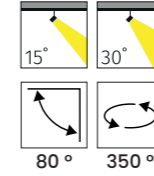

YENİ
New

VIGGO

VIGGO SERİSİ | SERIES

SIVA ALTI SPOT | RECESSED SPOT

MD 901-2-60

Tasarım | Design : by Masialux

Özellikler | Properties

Gövde Body	: Alüminyum enjeksiyon gövde Aluminum injection head
Reflektör Tipi Reflector Type	: Yüksek saflıkta alüminyum reflektör High-purity aluminum reflector
Uygulama Şekli Method of Application	: Elektronik balast ile With electronic ballast
Boyama Tipi Painting Type	: Elektrostatik toz boya Electrostatic powder coating
Işık Sıcaklığı Light Temperature	: 2700 K 3000 K 4000 K 6500 K
IP Koruma Sınıfı IP Protection Class	: IP 20
Kullanım Şekli Usage	: Sıva Altı Recessed
Işık Kaynağı Source of Light	: Mid Power LED veya GU10 Ampul Mid Power LED or GU10 Bulb
Ürün Ağırlığı Product Weight	: 840 - 850 gr
Kesim Ölçüsü Cut Size	: 100 x 215 mm

50.000 saat 50.000 hour | 15° | 30° | CRI 80 | CRI 90 | IP 20 | DALI, Dim Seçeneğiyle with DALI, Dim Options | CE | PG | V | ± | Made in Türkiye

Gövde Rengi Seçenekleri Body Color Options: Siyah Black, Beyaz White, RAL