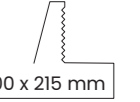

YENİ
New

VIGGO

VIGGO SERİSİ | SERIES

SIVA ALTI SPOT | RECESSED SPOT

MD 901-2-60

Tasarım | Design : by Masialux

Özellikler | Properties

Gövde Body	: Alüminyum enjeksiyon gövde Aluminum injection head
Reflektör Tipi Reflector Type	: Yüksek saflıkta alüminyum reflektör High-purity aluminum reflector
Uygulama Şekli Method of Application	: Elektronik balast ile With electronic ballast
Boyama Tipi Painting Type	: Elektrostatik toz boya Electrostatic powder coating
Işık Sıcaklığı Light Temperature	: 2700 K 3000 K 4000 K 6500 K
IP Koruma Sınıfı IP Protection Class	: IP 20
Kullanım Şekli Usage	: Sıva Altı Recessed
Işık Kaynağı Source of Light	: Mid Power LED veya GU10 Ampul Mid Power LED or GU10 Bulb
Ürün Ağırlığı Product Weight	: 840 - 850 gr
Kesim Ölçüsü Cut Size	: 100 x 215 mm

50.000 saat 50.000 hour | 15° | 30° | CRI 80 | CRI 90 | IP 20 | DALI, Dim Seçeneğiyle with DALI, Dim Options | CE | PG | V | ± | Made in Türkiye

Gövde Rengi Seçenekleri Body Color Options: Siyah Black, Beyaz White, RAL