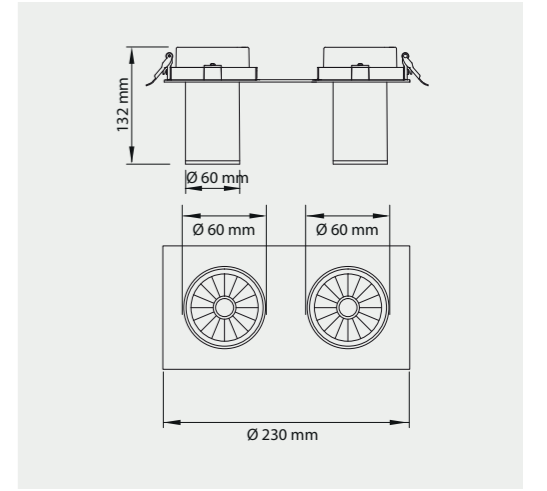

YENİ
New

VIGGO

VIGGO SERİSİ | SERIES

SIVA ALTI SPOT | RECESSED SPOT

MD 901-2-60

Tasarım | Design : by Masialux

Özellikler | Properties

Gövde Body	: Alüminyum enjeksiyon gövde Aluminum injection head
Reflektör Tipi Reflector Type	: Yüksek saflıkta alüminyum reflektör High-purity aluminum reflector
Uygulama Şekli Method of Application	: Elektronik balast ile With electronic ballast
Boyama Tipi Painting Type	: Elektrostatik toz boya Electrostatic powder coating
Işık Sıcaklığı Light Temperature	: 2700 K 3000 K 4000 K 6500 K
IP Koruma Sınıfı IP Protection Class	: IP 20
Kullanım Şekli Usage	: Sıva Altı Recessed
Işık Kaynağı Source of Light	: Mid Power LED veya GU10 Ampul Mid Power LED or GU10 Bulb
Ürün Ağırlığı Product Weight	: 840 - 850 gr
Kesim Ölçüsü Cut Size	: 100 x 215 mm

50.000 saat 50.000 hour | 15° | 30° | CRI 80 | CRI 90 | IP 20 | DALI, Dim Seçeneğiyle with DALI, Dim Options | CE | PG | V | ± | Made in Türkiye

Gövde Rengi Seçenekleri Body Color Options: Siyah Black, Beyaz White, RAL