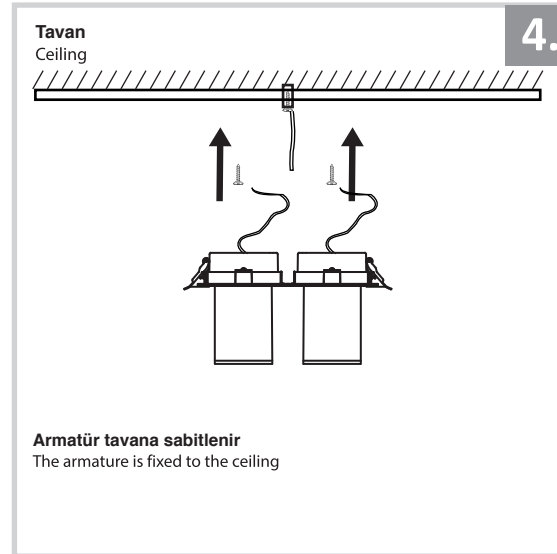

## Sıva Altı Armatür İçin Montaj ve Kullanım Kılavuzu

Assembly and Application Manual For Recessed Armature

MD 901-2-60

**masialux**  
LIGHTING DESIGN

TR www.masialux.com  
+90 212 434 00 00

**UYARI !!!!**  
HERHANGİ BİR ÜRÜNÜ VEYA ELEKTRİKLİ AYGITI BAĞLAMADAN VEYA SÖKMEYEN ÖNCE MUTLAKA KAT SİGORTASINI VEYA ANA SİGORTAYI KAPATMAYI UNUTMAYIN VE DOĞRU SİGORTAYI KAPATTIĞINIZDAN EMİN OLUN.  
Eğer bu ürünün bağlantısını yapabileceğinizden emin değilseniz mutlaka deneyimli bir elektrikçiye başvurun. Elektrik konusu hayati önem taşır.