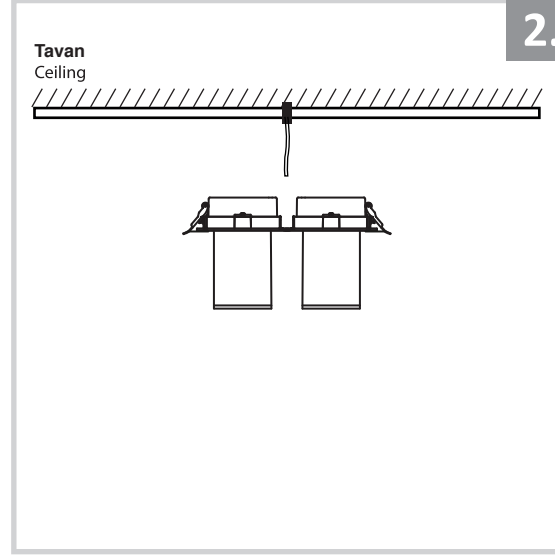

## Sıva Altı Armatür İçin Montaj ve Kullanım Kılavuzu

Assembly and Application Manual For Recessed Armature

MD 901-2-60

**masialux**  
LIGHTING DESIGN

TR www.masialux.com  
+90 212 434 00 00

**UYARI !!!!**  
HERHANGİ BİR ÜRÜNÜ VEYA ELEKTRİKLİ AYGITI BAĞLAMADAN VEYA SÖKMEYEN ÖNCE MUTLAKA KAT SİGORTASINI VEYA ANA SİGORTAYI KAPATMAYI UNUTMAYIN VE DOĞRU SİGORTAYI KAPATTIĞINIZDAN EMİN OLUN.  
Eğer bu ürünün bağlantısını yapabileceğinizden emin değilseniz mutlaka deneyimli bir elektrikçiye başvurun. Elektrik konusu hayati önem taşır.