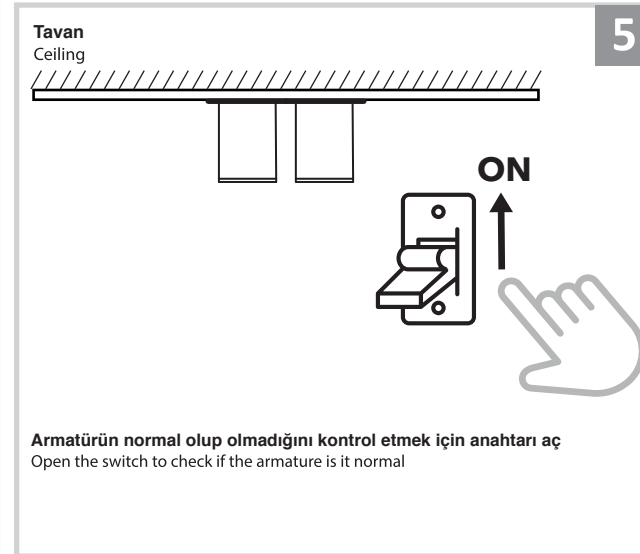

## Sıva Altı Armatür İçin Montaj ve Kullanım Kılavuzu

Assembly and Application Manual For Recessed Armature

MD 901-2-60

**masialux**  
LIGHTING DESIGN

TR www.masialux.com  
+90 212 434 00 00

**UYARI !!!!**  
HERHANGİ BİR ÜRÜNÜ VEYA ELEKTRİKLİ AYGITI BAĞLAMADAN VEYA SÖKMEYEN ÖNCE MUTLAKA KAT SİGORTASINI VEYA ANA SİGORTAYI KAPATMAYI UNUTMAYIN VE DOĞRU SİGORTAYI KAPATTIĞINIZDAN EMİN OLUN.  
Eğer bu ürünün bağlantısını yapabileceğinizden emin değilseniz mutlaka deneyimli bir elektrikçiye başvurun. Elektrik konusu hayati önem taşır.