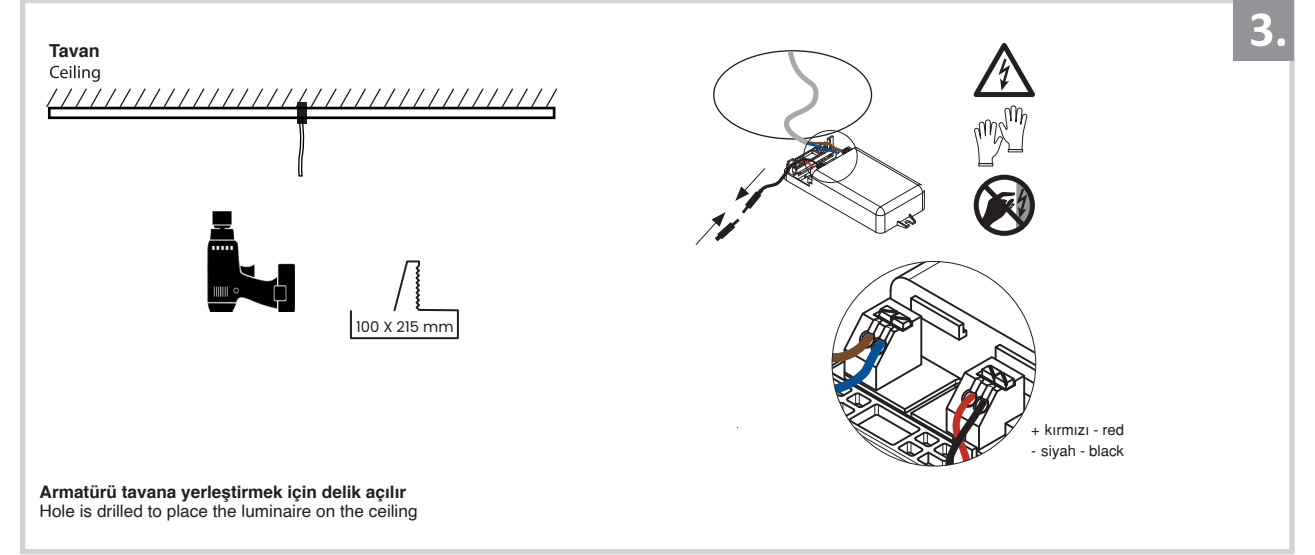

## Sıva Altı Armatür İçin Montaj ve Kullanım Kılavuzu

Assembly and Application Manual For Recessed Armature

MD 901-2-60

**masialux**  
LIGHTING DESIGN

TR www.masialux.com  
+90 212 434 00 00

**UYARI !!!!**  
HERHANGİ BİR ÜRÜNÜ VEYA ELEKTRİKLİ AYGITI BAĞLAMADAN VEYA SÖKMEYEN ÖNCE MUTLAKA KAT SİGORTASINI VEYA ANA SİGORTAYI KAPATMAYI UNUTMAYIN VE DOĞRU SİGORTAYI KAPATTIĞINIZDAN EMİN OLUN.  
Eğer bu ürünün bağlantısını yapabileceğinizden emin değilseniz mutlaka deneyimli bir elektrikçiye başvurun. Elektrik konusu hayati önem taşır.