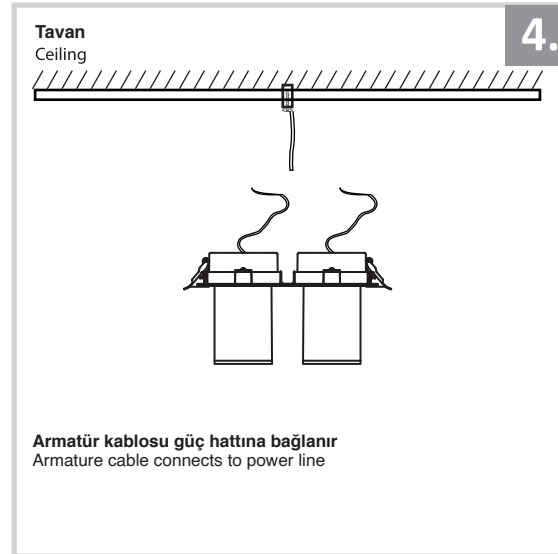

## Sıva Altı Armatür İçin Montaj ve Kullanım Kılavuzu

Assembly and Application Manual For Recessed Armature

MD 901-2-60

**masialux**  
LIGHTING DESIGN

TR www.masialux.com  
+90 212 434 00 00

**UYARI !!!!**  
HERHANGİ BİR ÜRÜNÜ VEYA ELEKTRİKLİ AYGITI BAĞLAMADAN VEYA SÖKMEYEN ÖNCE MUTLAKA KAT SİGORTASINI VEYA ANA SİGORTAYI KAPATMAYI UNUTMAYIN VE DOĞRU SİGORTAYI KAPATTIĞINIZDAN EMİN OLUN.  
Eğer bu ürünün bağlantısını yapabileceğinizden emin değilseniz mutlaka deneyimli bir elektrikçiye başvurun. Elektrik konusu hayati önem taşır.