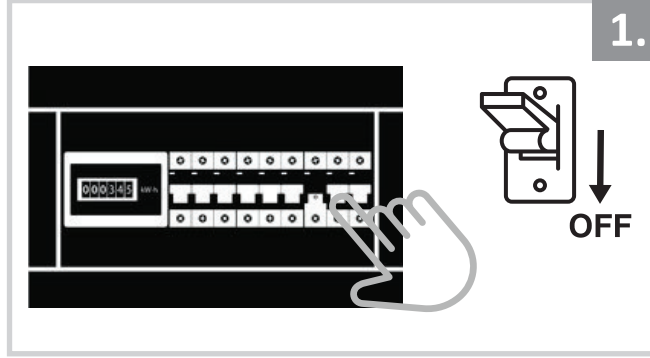

## Sıva Altı Armatür İçin Montaj ve Kullanım Kılavuzu

Assembly and Application Manual For Recessed Armature

MD 901-2-60

**masialux**  
LIGHTING DESIGN

TR www.masialux.com  
+90 212 434 00 00

**UYARI !!!!**  
HERHANGİ BİR ÜRÜNÜ VEYA ELEKTRİKLİ AYGITI BAĞLAMADAN VEYA SÖKMEYEN ÖNCE MUTLAKA KAT SİGORTASINI VEYA ANA SİGORTAYI KAPATMAYI UNUTMAYIN VE DOĞRU SİGORTAYI KAPATTIĞINIZDAN EMİN OLUN.  
Eğer bu ürünün bağlantısını yapabileceğinizden emin değilseniz mutlaka deneyimli bir elektrikçiye başvurun. Elektrik konusu hayati önem taşır.