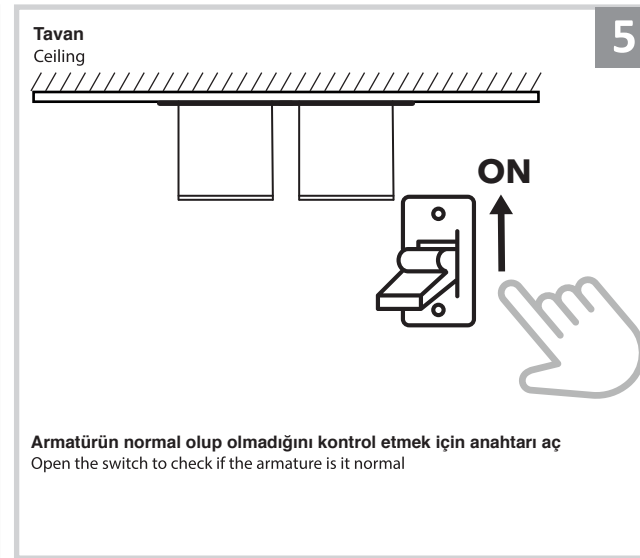

Sıva Altı Armatür için Montaj ve Kullanım Kılavuzu

Assembly and Application Manual For Recessed Armature

MD 901-2-85

masialux
LIGHTING DESIGN

TR www.masialux.com
+90 212 434 00 00

UYARI !!!!
HERHANGİ BİR ÜRÜNÜ VEYA ELEKTRİKLİ AYGITI BAĞLAMADAN VEYA SÖKMEYEN ÖNCE MUTLAKA KAT SİGORTASINI VEYA ANA SİGORTAYI KAPATMAYI UNUTMAYIN VE DOĞRU SİGORTAYI KAPATTIĞINIZDAN EMİN OLUN.
Eğer bu ürünün bağlantısını yapabileceğinizden emin değilseniz mutlaka deneyimli bir elektrikçiye başvurun. Elektrik konusu hayati önem taşır.