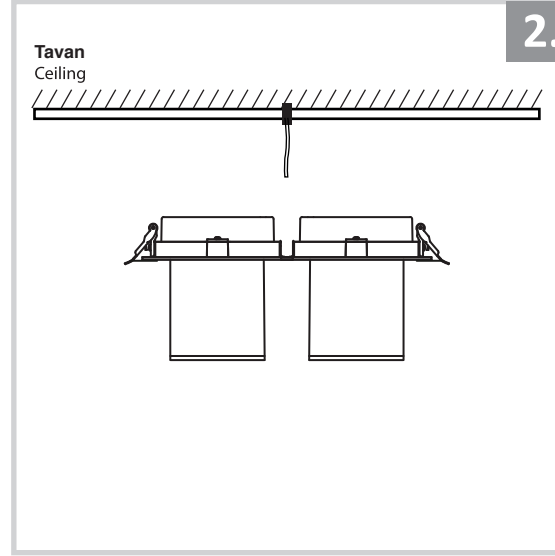

Sıva Altı Armatür için Montaj ve Kullanım Kılavuzu

Assembly and Application Manual For Recessed Armature

MD 901-2-85

masialux
LIGHTING DESIGN

TR www.masialux.com
+90 212 434 00 00

UYARI !!!!
HERHANGİ BİR ÜRÜNÜ VEYA ELEKTRİKLİ AYGITI BAĞLAMADAN VEYA SÖKMEYEN ÖNCE MUTLAKA KAT SİGORTASINI VEYA ANA SİGORTAYI KAPATMAYI UNUTMAYIN VE DOĞRU SİGORTAYI KAPATTIĞINIZDAN EMİN OLUN.
Eğer bu ürünün bağlantısını yapabileceğinizden emin değilseniz mutlaka deneyimli bir elektrikçiye başvurun. Elektrik konusu hayati önem taşır.