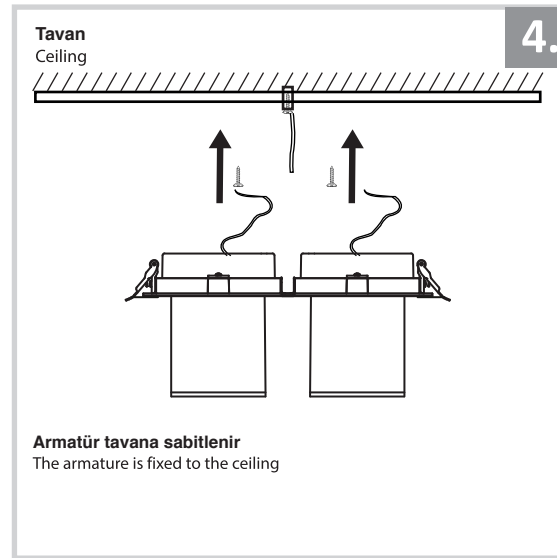

Sıva Altı Armatür için Montaj ve Kullanım Kılavuzu

Assembly and Application Manual For Recessed Armature

MD 901-2-85

masialux
LIGHTING DESIGN

TR www.masialux.com
+90 212 434 00 00

UYARI !!!!
HERHANGİ BİR ÜRÜNÜ VEYA ELEKTRİKLİ AYGITI BAĞLAMADAN VEYA SÖKMEYEN ÖNCE MUTLAKA KAT SİGORTASINI VEYA ANA SİGORTAYI KAPATMAYI UNUTMAYIN VE DOĞRU SİGORTAYI KAPATTIĞINIZDAN EMİN OLUN.
Eğer bu ürünün bağlantısını yapabileceğinizden emin değilseniz mutlaka deneyimli bir elektrikçiye başvurun. Elektrik konusu hayati önem taşır.