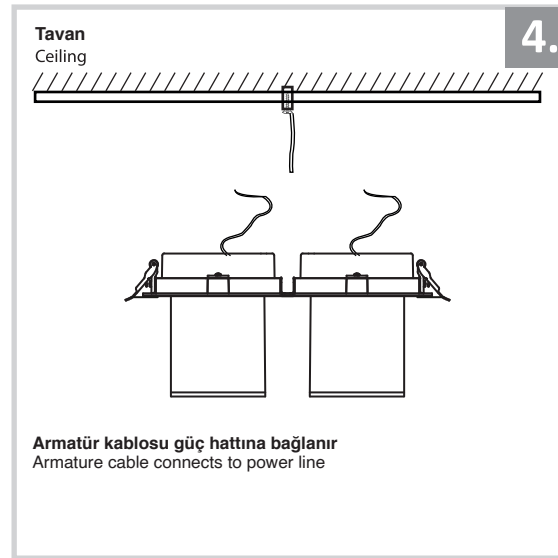

Sıva Altı Armatür için Montaj ve Kullanım Kılavuzu

Assembly and Application Manual For Recessed Armature

MD 901-2-85

masialux
LIGHTING DESIGN

TR www.masialux.com
+90 212 434 00 00

UYARI !!!!
HERHANGİ BİR ÜRÜNÜ VEYA ELEKTRİKLİ AYGITI BAĞLAMADAN VEYA SÖKMEYEN ÖNCE MUTLAKA KAT SİGORTASINI VEYA ANA SİGORTAYI KAPATMAYI UNUTMAYIN VE DOĞRU SİGORTAYI KAPATTIĞINIZDAN EMİN OLUN.
Eğer bu ürünün bağlantısını yapabileceğinizden emin değilseniz mutlaka deneyimli bir elektrikçiye başvurun. Elektrik konusu hayati önem taşır.