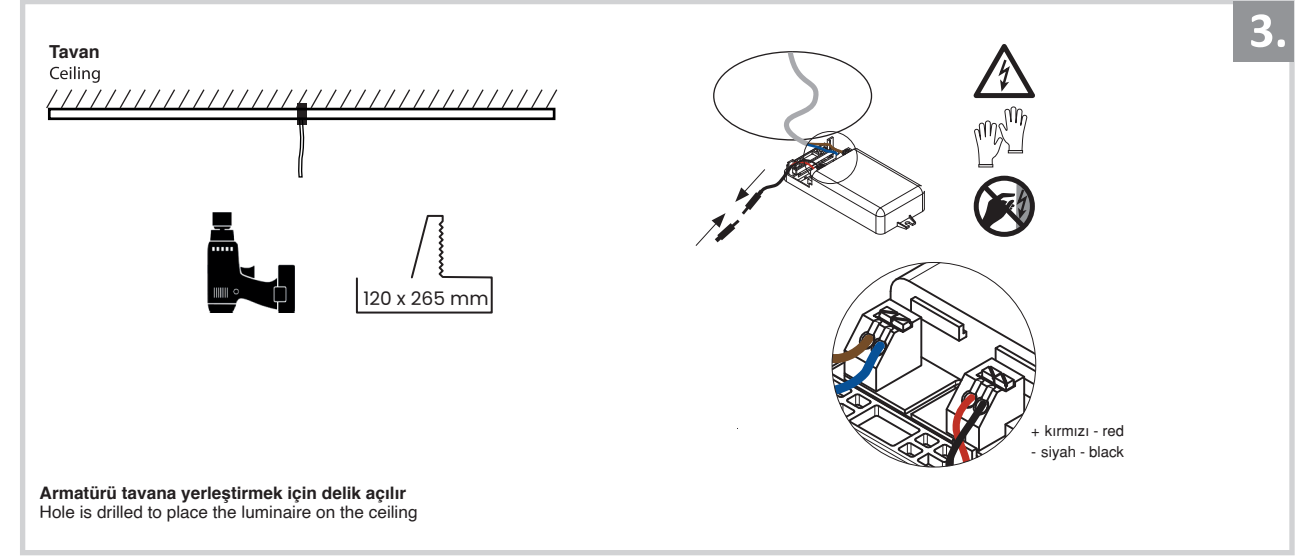

Sıva Altı Armatür için Montaj ve Kullanım Kılavuzu

Assembly and Application Manual For Recessed Armature

MD 901-2-85

masialux
LIGHTING DESIGN

TR www.masialux.com
+90 212 434 00 00

UYARI !!!!
HERHANGİ BİR ÜRÜNÜ VEYA ELEKTRİKLİ AYGITI BAĞLAMADAN VEYA SÖKMEYEN ÖNCE MUTLAKA KAT SİGORTASINI VEYA ANA SİGORTAYI KAPATMAYI UNUTMAYIN VE DOĞRU SİGORTAYI KAPATTIĞINIZDAN EMİN OLUN.
Eğer bu ürünün bağlantısını yapabileceğinizden emin değilseniz mutlaka deneyimli bir elektrikçiye başvurun. Elektrik konusu hayati önem taşır.