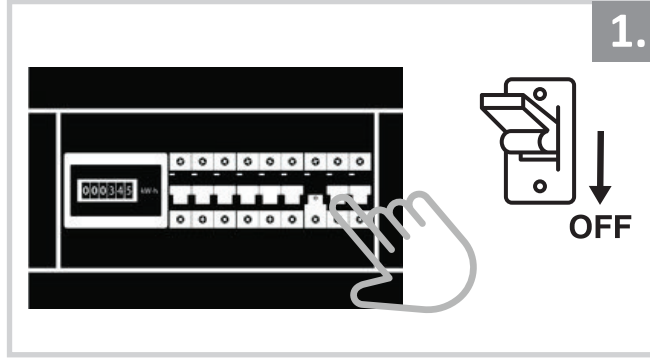

Sıva Altı Armatür için Montaj ve Kullanım Kılavuzu

Assembly and Application Manual For Recessed Armature

MD 901-2-85

masialux
LIGHTING DESIGN

TR www.masialux.com
+90 212 434 00 00

UYARI !!!!
HERHANGİ BİR ÜRÜNÜ VEYA ELEKTRİKLİ AYGITI BAĞLAMADAN VEYA SÖKMEYEN ÖNCE MUTLAKA KAT SİGORTASINI VEYA ANA SİGORTAYI KAPATMAYI UNUTMAYIN VE DOĞRU SİGORTAYI KAPATTIĞINIZDAN EMİN OLUN.
Eğer bu ürünün bağlantısını yapabileceğinizden emin değilseniz mutlaka deneyimli bir elektrikçiye başvurun. Elektrik konusu hayati önem taşır.