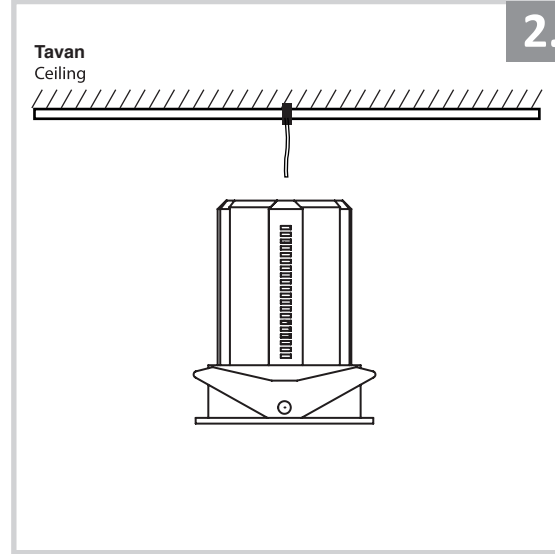

Sıva Altı Armatür İçin Montaj ve Kullanım Kılavuzu

Assembly and Application Manual For Recessed Armature

MD 902-100

masialux
LIGHTING DESIGN

TR www.masialux.com
+90 212 434 00 00

Armatür kablosu güç hattına bağlanır
Armature cable connects to power line