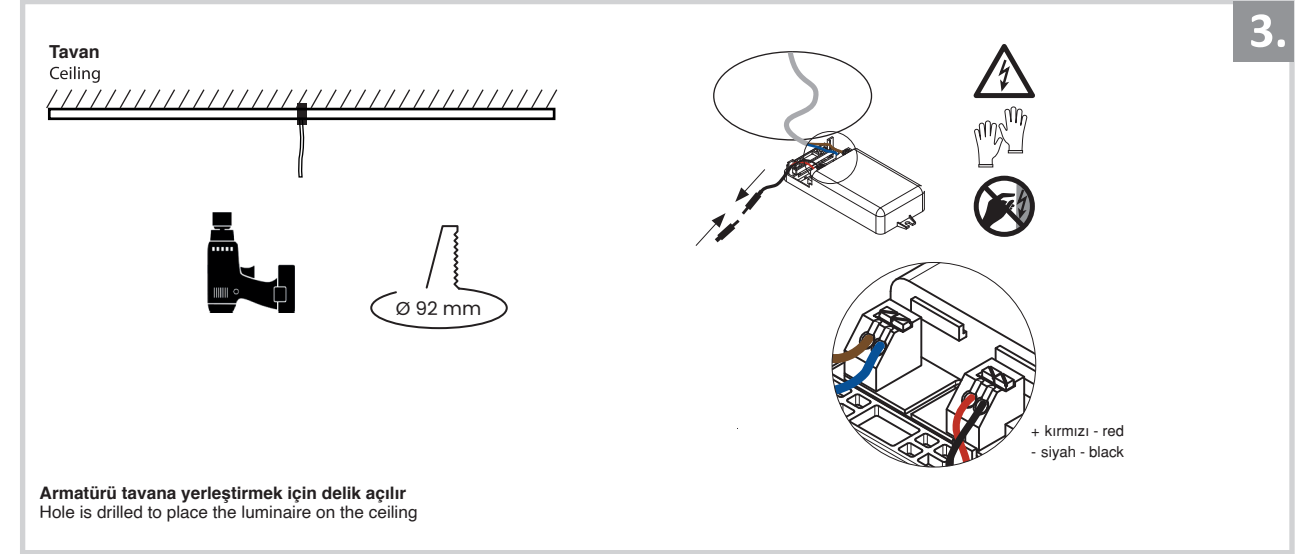

Sıva Altı Armatür İçin Montaj ve Kullanım Kılavuzu

Assembly and Application Manual For Recessed Armature

MD 902-100

masialux
LIGHTING DESIGN

TR www.masialux.com
+90 212 434 00 00

Armatür kablosu güç hattına bağlanır
Armature cable connects to power line

Armatür tavana sabitlenir
The armature is fixed to the ceiling

UYARI !!!!
HERHANGİ BİR ÜRÜNÜ VEYA ELEKTRİKLİ AYGITI BAĞLAMADAN VEYA SÖKMEYEN ÖNCE MUTLAKA KAT SİGORTASINI VEYA ANA SİGORTAYI KAPATMAYI UNUTMAYIN VE DOĞRU SİGORTAYI KAPATTIĞINIZDAN EMİN OLUN.
Eğer bu ürünün bağlantısını yapabileceğinizden emin değilseniz mutlaka deneyimli bir elektrikçiye başvurun. Elektrik konusu hayati önem taşır.