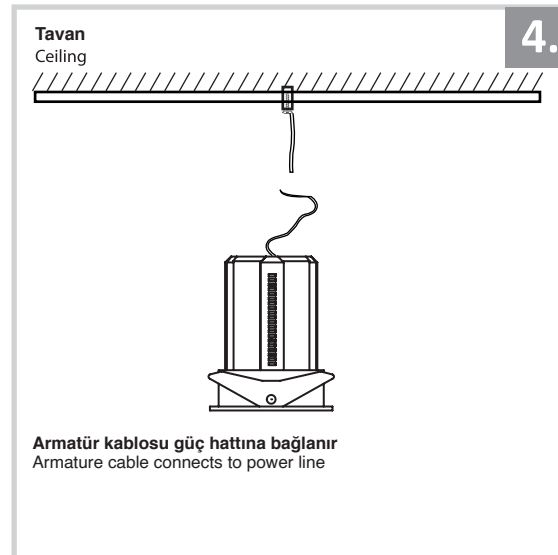

Sıva Altı Armatür İçin Montaj ve Kullanım Kılavuzu

Assembly and Application Manual For Recessed Armature

MD 902-100

masialux
LIGHTING DESIGN

TR www.masialux.com
+90 212 434 00 00

Armatür kablosu güç hattına bağlanır
Armature cable connects to power line

Armatür tavana sabitlenir
The armature is fixed to the ceiling

UYARI !!!!
HERHANGİ BİR ÜRÜNÜ VEYA ELEKTRİKLİ AYGITI BAĞLAMADAN VEYA SÖKMEYEN ÖNCE MUTLAKA KAT SİGORTASINI VEYA ANA SİGORTAYI KAPATMAYI UNUTMAYIN VE DOĞRU SİGORTAYI KAPATTIĞINIZDAN EMİN OLUN.
Eğer bu ürünün bağlantısını yapabileceğinizden emin değilseniz mutlaka deneyimli bir elektrikçiye başvurun. Elektrik konusu hayati önem taşır.