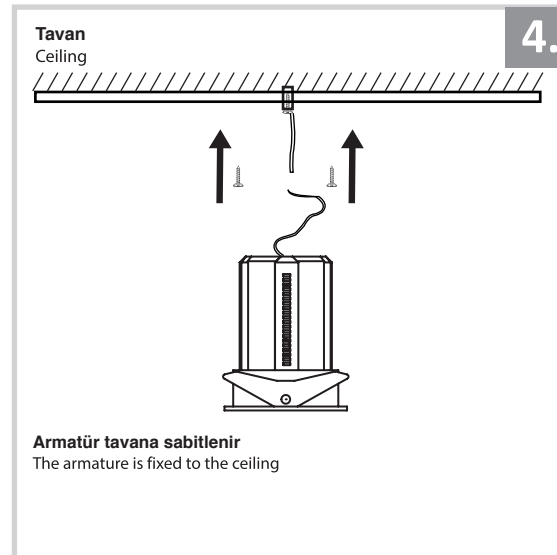

Sıva Altı Armatür İçin Montaj ve Kullanım Kılavuzu

Assembly and Application Manual For Recessed Armature

MD 902-100

masialux
LIGHTING DESIGN

TR www.masialux.com
+90 212 434 00 00

Armatür kablosu güç hattına bağlanır
Armature cable connects to power line

Armatür tavana sabitlenir
The armature is fixed to the ceiling

UYARI !!!!
HERHANGİ BİR ÜRÜNÜ VEYA ELEKTRİKLİ AYGITI BAĞLAMADAN VEYA SÖKMEYEN ÖNCE MUTLAKA KAT SİGORTASINI VEYA ANA SİGORTAYI KAPATMAYI UNUTMAYIN VE DOĞRU SİGORTAYI KAPATTIĞINIZDAN EMİN OLUN.
Eğer bu ürünün bağlantısını yapabileceğinizden emin değilseniz mutlaka deneyimli bir elektrikçiye başvurun. Elektrik konusu hayati önem taşır.