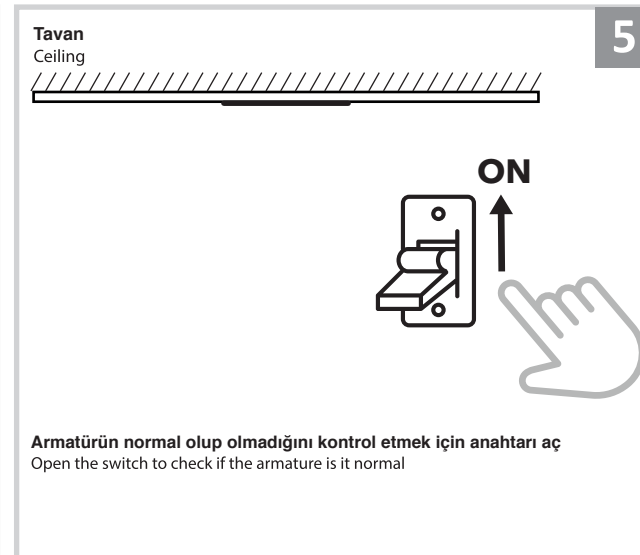

Sıva Altı Armatür İçin Montaj ve Kullanım Kılavuzu

Assembly and Application Manual For Recessed Armature

MD 902-100

masialux
LIGHTING DESIGN

TR www.masialux.com
+90 212 434 00 00

Armatür kablosu güç hattına bağlanır
Armature cable connects to power line

Armatür tavana sabitlenir
The armature is fixed to the ceiling

UYARI !!!!
HERHANGİ BİR ÜRÜNÜ VEYA ELEKTRİKLİ AYGITI BAĞLAMADAN VEYA SÖKMEYEN ÖNCE MUTLAKA KAT SİGORTASINI VEYA ANA SİGORTAYI KAPATMAYI UNUTMAYIN VE DOĞRU SİGORTAYI KAPATTIĞINIZDAN EMİN OLUN.
Eğer bu ürünün bağlantısını yapabileceğinizden emin değilseniz mutlaka deneyimli bir elektrikçiye başvurun. Elektrik konusu hayati önem taşır.