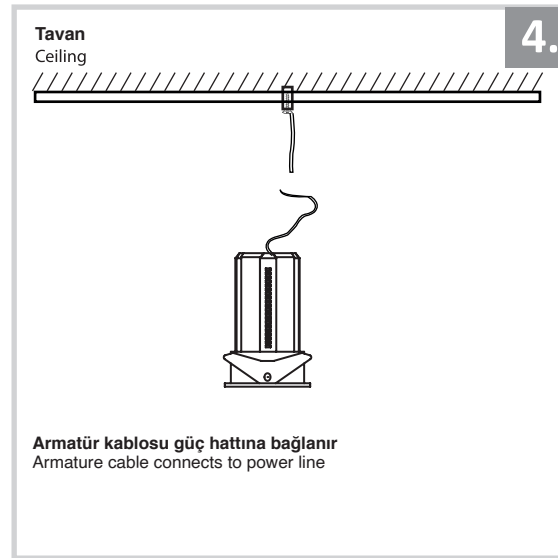

Sıva Altı Armatür İçin Montaj ve Kullanım Kılavuzu

Assembly and Application Manual For Recessed Armature

MD 902-60

masialux
LIGHTING DESIGN

TR www.masialux.com
+90 212 434 00 00

UYARI !!!!
HERHANGİ BİR ÜRÜNÜ VEYA ELEKTRİKLİ AYGITI BAĞLAMADAN VEYA SÖKMEYEN ÖNCE MUTLAKA KAT SİGORTASINI VEYA ANA SİGORTAYI KAPATMAYI UNUTMAYIN VE DOĞRU SİGORTAYI KAPATTIĞINIZDAN EMİN OLUN.
Eğer bu ürünün bağlantısını yapabileceğinizden emin değilseniz mutlaka deneyimli bir elektrikçiye başvurun. Elektrik konusu hayati önem taşır.