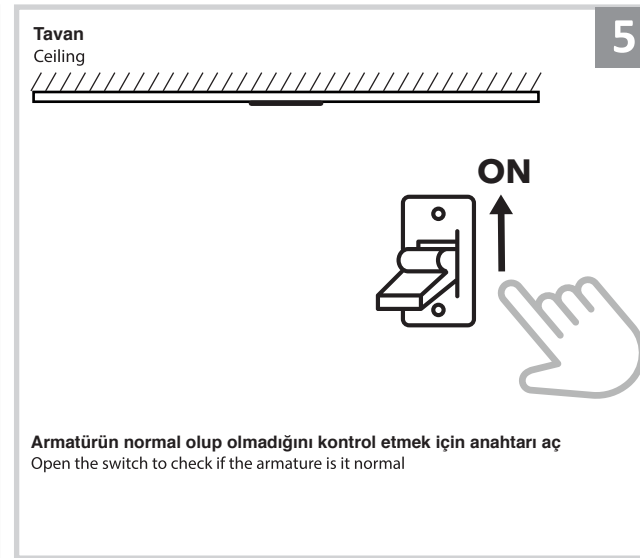

Sıva Altı Armatür İçin Montaj ve Kullanım Kılavuzu

Assembly and Application Manual For Recessed Armature

MD 902-60

masialux
LIGHTING DESIGN

TR www.masialux.com
+90 212 434 00 00

UYARI !!!!
HERHANGİ BİR ÜRÜNÜ VEYA ELEKTRİKLİ AYGITI BAĞLAMADAN VEYA SÖKMEYEN ÖNCE MUTLAKA KAT SİGORTASINI VEYA ANA SİGORTAYI KAPATMAYI UNUTMAYIN VE DOĞRU SİGORTAYI KAPATTIĞINIZDAN EMİN OLUN.
Eğer bu ürünün bağlantısını yapabileceğinizden emin değilseniz mutlaka deneyimli bir elektrikçiye başvurun. Elektrik konusu hayati önem taşır.