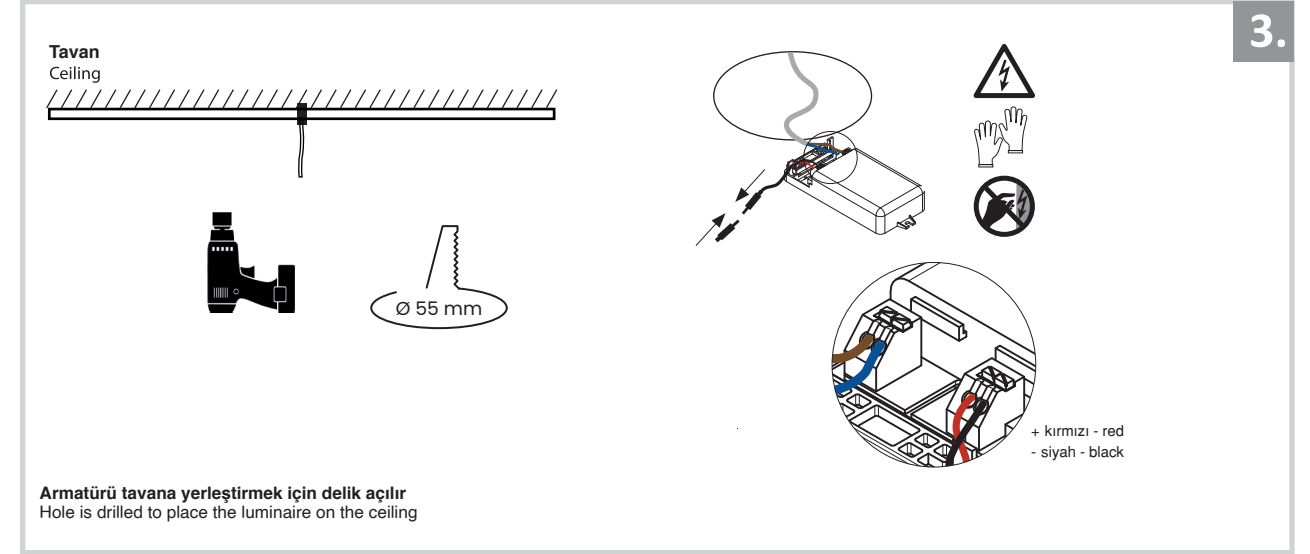

Sıva Altı Armatür İçin Montaj ve Kullanım Kılavuzu

Assembly and Application Manual For Recessed Armature

MD 902-60

masialux
LIGHTING DESIGN

TR www.masialux.com
+90 212 434 00 00

UYARI !!!!
HERHANGİ BİR ÜRÜNÜ VEYA ELEKTRİKLİ AYGITI BAĞLAMADAN VEYA SÖKMEYEN ÖNCE MUTLAKA KAT SİGORTASINI VEYA ANA SİGORTAYI KAPATMAYI UNUTMAYIN VE DOĞRU SİGORTAYI KAPATTIĞINIZDAN EMİN OLUN.
Eğer bu ürünün bağlantısını yapabileceğinizden emin değilseniz mutlaka deneyimli bir elektrikçiye başvurun. Elektrik konusu hayati önem taşır.