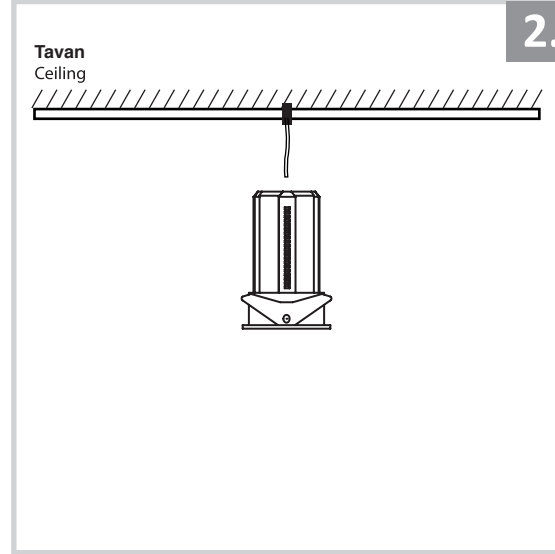

Sıva Altı Armatür İçin Montaj ve Kullanım Kılavuzu

Assembly and Application Manual For Recessed Armature

MD 902-60

masialux
LIGHTING DESIGN

TR www.masialux.com
+90 212 434 00 00

UYARI !!!!
HERHANGİ BİR ÜRÜNÜ VEYA ELEKTRİKLİ AYGITI BAĞLAMADAN VEYA SÖKMEYEN ÖNCE MUTLAKA KAT SİGORTASINI VEYA ANA SİGORTAYI KAPATMAYI UNUTMAYIN VE DOĞRU SİGORTAYI KAPATTIĞINIZDAN EMİN OLUN.
Eğer bu ürünün bağlantısını yapabileceğinizden emin değilseniz mutlaka deneyimli bir elektrikçiye başvurun. Elektrik konusu hayati önem taşır.