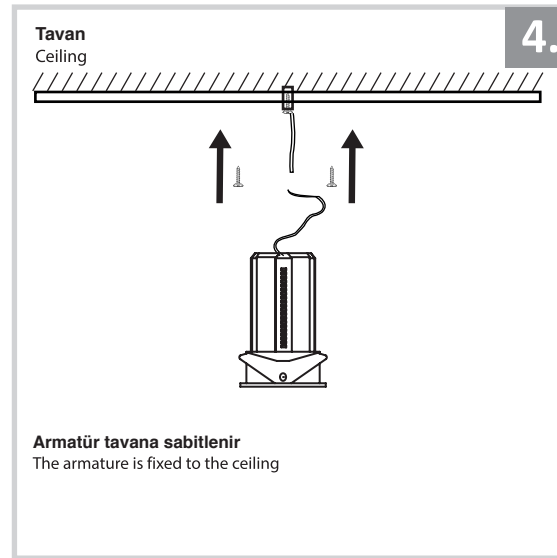

Sıva Altı Armatür İçin Montaj ve Kullanım Kılavuzu

Assembly and Application Manual For Recessed Armature

MD 902-60

masialux
LIGHTING DESIGN

TR www.masialux.com
+90 212 434 00 00

UYARI !!!!
HERHANGİ BİR ÜRÜNÜ VEYA ELEKTRİKLİ AYGITI BAĞLAMADAN VEYA SÖKMEYEN ÖNCE MUTLAKA KAT SİGORTASINI VEYA ANA SİGORTAYI KAPATMAYI UNUTMAYIN VE DOĞRU SİGORTAYI KAPATTIĞINIZDAN EMİN OLUN.
Eğer bu ürünün bağlantısını yapabileceğinizden emin değilseniz mutlaka deneyimli bir elektrikçiye başvurun. Elektrik konusu hayati önem taşır.