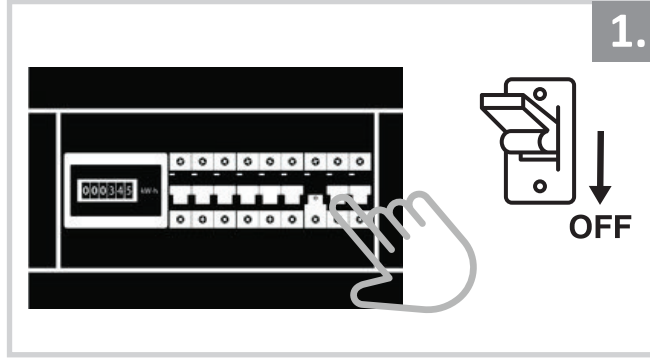

## Sıva Altı Armatür İçin Montaj ve Kullanım Kılavuzu

Assembly and Application Manual For Recessed Armature

MD 902-85

**masialux**  
LIGHTING DESIGN

TR www.masialux.com  
+90 212 434 00 00

**UYARI !!!!**  
HERHANGİ BİR ÜRÜNÜ VEYA ELEKTRİKLI AYGITI BAĞLAMADAN VEYA SÖKMEYEN ÖNCE MUTLAKA KAT SİGORTASINI VEYA ANA SİGORTAYI KAPATMAYI UNUTMAYIN VE DOĞRU SİGORTAYI KAPATTIĞINIZDAN EMİN OLUN.  
Eğer bu ürünün bağlantısını yapabileceğinizden emin değilseniz mutlaka deneyimli bir elektrikçiye başvurun. Elektrik konusu hayati önem taşır.