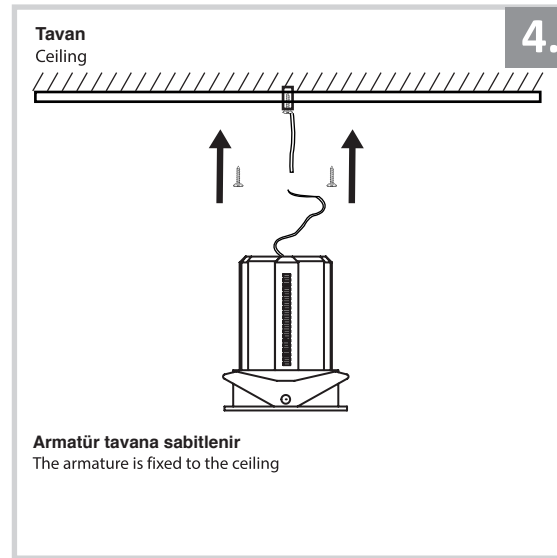

## Sıva Altı Armatür İçin Montaj ve Kullanım Kılavuzu

Assembly and Application Manual For Recessed Armature

MD 902-85

**masialux**  
LIGHTING DESIGN

TR www.masialux.com  
+90 212 434 00 00

**UYARI !!!!**  
HERHANGİ BİR ÜRÜNÜ VEYA ELEKTRİKLI AYGITI BAĞLAMADAN VEYA SÖKMEYEN ÖNCE MUTLAKA KAT SİGORTASINI VEYA ANA SİGORTAYI KAPATMAYI UNUTMAYIN VE DOĞRU SİGORTAYI KAPATTIĞINIZDAN EMİN OLUN.  
Eğer bu ürünün bağlantısını yapabileceğinizden emin değilseniz mutlaka deneyimli bir elektrikçiye başvurun. Elektrik konusu hayati önem taşır.