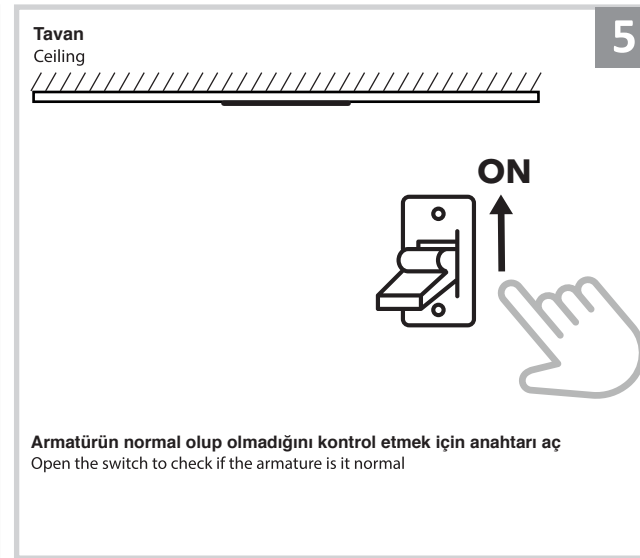

## Sıva Altı Armatür İçin Montaj ve Kullanım Kılavuzu

Assembly and Application Manual For Recessed Armature

MD 902-85

**masialux**  
LIGHTING DESIGN

TR www.masialux.com  
+90 212 434 00 00

**UYARI !!!!**  
HERHANGİ BİR ÜRÜNÜ VEYA ELEKTRİKLI AYGITI BAĞLAMADAN VEYA SÖKMEYEN ÖNCE MUTLAKA KAT SİGORTASINI VEYA ANA SİGORTAYI KAPATMAYI UNUTMAYIN VE DOĞRU SİGORTAYI KAPATTIĞINIZDAN EMİN OLUN.  
Eğer bu ürünün bağlantısını yapabileceğinizden emin değilseniz mutlaka deneyimli bir elektrikçiye başvurun. Elektrik konusu hayati önem taşır.