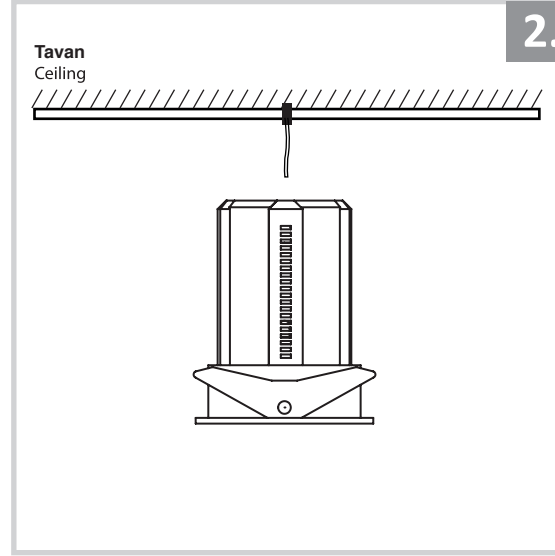

## Sıva Altı Armatür İçin Montaj ve Kullanım Kılavuzu

Assembly and Application Manual For Recessed Armature

MD 902-85

**masialux**  
LIGHTING DESIGN

TR www.masialux.com  
+90 212 434 00 00

**UYARI !!!!**  
HERHANGİ BİR ÜRÜNÜ VEYA ELEKTRİKLI AYGITI BAĞLAMADAN VEYA SÖKMEYEN ÖNCE MUTLAKA KAT SİGORTASINI VEYA ANA SİGORTAYI KAPATMAYI UNUTMAYIN VE DOĞRU SİGORTAYI KAPATTIĞINIZDAN EMİN OLUN.  
Eğer bu ürünün bağlantısını yapabileceğinizden emin değilseniz mutlaka deneyimli bir elektrikçiye başvurun. Elektrik konusu hayati önem taşır.