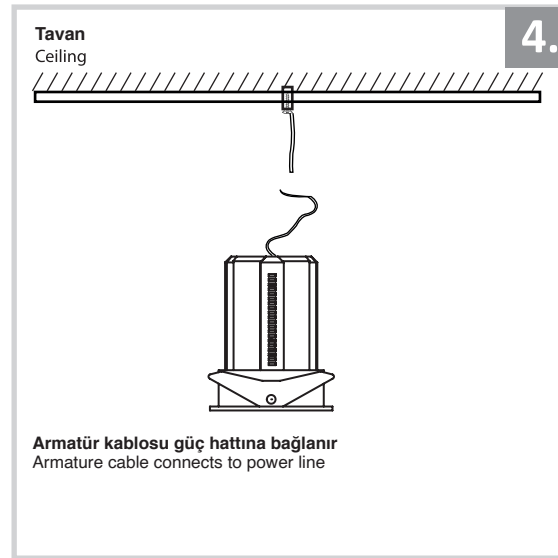

## Sıva Altı Armatür İçin Montaj ve Kullanım Kılavuzu

Assembly and Application Manual For Recessed Armature

MD 902-85

**masialux**  
LIGHTING DESIGN

TR www.masialux.com  
+90 212 434 00 00

**UYARI !!!!**  
HERHANGİ BİR ÜRÜNÜ VEYA ELEKTRİKLI AYGITI BAĞLAMADAN VEYA SÖKMEYEN ÖNCE MUTLAKA KAT SİGORTASINI VEYA ANA SİGORTAYI KAPATMAYI UNUTMAYIN VE DOĞRU SİGORTAYI KAPATTIĞINIZDAN EMİN OLUN.  
Eğer bu ürünün bağlantısını yapabileceğinizden emin değilseniz mutlaka deneyimli bir elektrikçiye başvurun. Elektrik konusu hayati önem taşır.