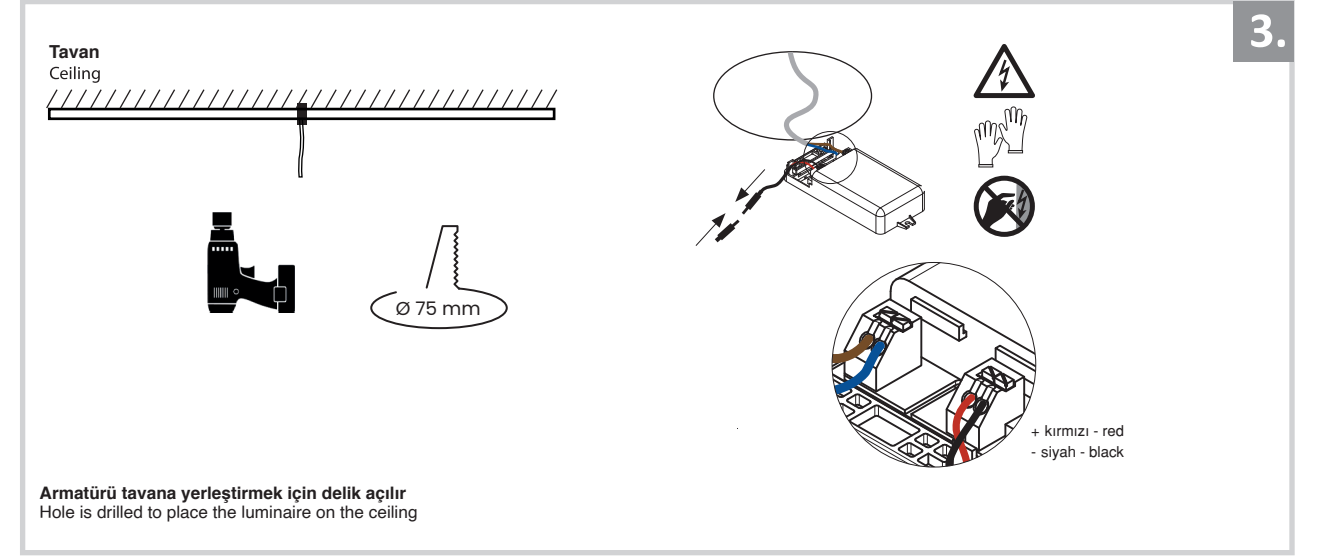

## Sıva Altı Armatür İçin Montaj ve Kullanım Kılavuzu

Assembly and Application Manual For Recessed Armature

MD 902-85

**masialux**  
LIGHTING DESIGN

TR www.masialux.com  
+90 212 434 00 00

**UYARI !!!!**  
HERHANGİ BİR ÜRÜNÜ VEYA ELEKTRİKLI AYGITI BAĞLAMADAN VEYA SÖKMEYEN ÖNCE MUTLAKA KAT SİGORTASINI VEYA ANA SİGORTAYI KAPATMAYI UNUTMAYIN VE DOĞRU SİGORTAYI KAPATTIĞINIZDAN EMİN OLUN.  
Eğer bu ürünün bağlantısını yapabileceğinizden emin değilseniz mutlaka deneyimli bir elektrikçiye başvurun. Elektrik konusu hayati önem taşır.