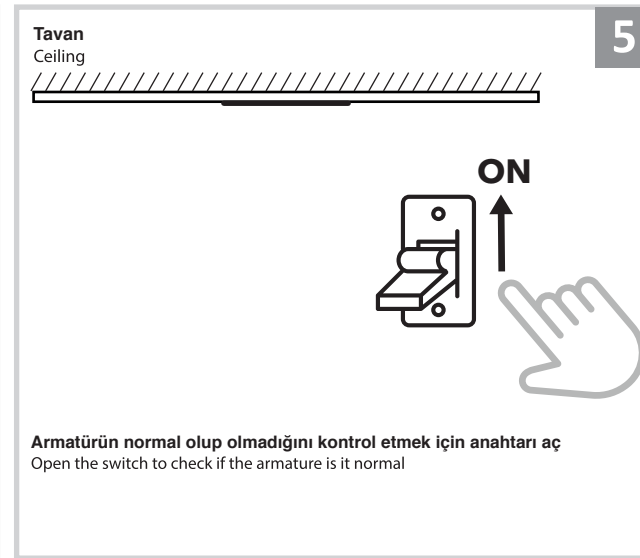

## Sıva Altı Armatür İçin Montaj ve Kullanım Kılavuzu

Assembly and Application Manual For Recessed Armature

MD 903-100

**masialux**  
LIGHTING DESIGN

TR www.masialux.com  
+90 212 434 00 00

**UYARI !!!!**  
HERHANGİ BİR ÜRÜNÜ VEYA ELEKTRİKLİ AYGITI BAĞLAMADAN VEYA SÖKMEYEN ÖNCE MUTLAKA KAT SİGORTASINI VEYA ANA SİGORTAYI KAPATMAYI UNUTMAYIN VE DOĞRU SİGORTAYI KAPATTIĞINIZDAN EMİN OLUN.  
Eğer bu ürünün bağlantısını yapabileceğinizden emin değilseniz mutlaka deneyimli bir elektrikçiye başvurun. Elektrik konusu hayati önem taşır.