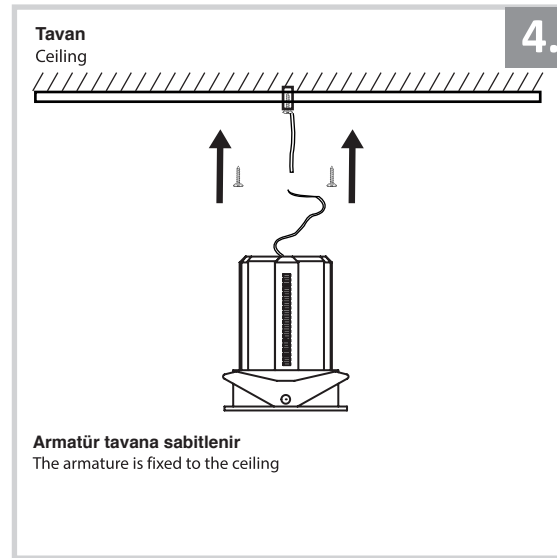

## Sıva Altı Armatür İçin Montaj ve Kullanım Kılavuzu

Assembly and Application Manual For Recessed Armature

MD 903-100

**masialux**  
LIGHTING DESIGN

TR www.masialux.com  
+90 212 434 00 00

**UYARI !!!!**  
HERHANGİ BİR ÜRÜNÜ VEYA ELEKTRİKLİ AYGITI BAĞLAMADAN VEYA SÖKMEYEN ÖNCE MUTLAKA KAT SİGORTASINI VEYA ANA SİGORTAYI KAPATMAYI UNUTMAYIN VE DOĞRU SİGORTAYI KAPATTIĞINIZDAN EMİN OLUN.  
Eğer bu ürünün bağlantısını yapabileceğinizden emin değilseniz mutlaka deneyimli bir elektrikçiye başvurun. Elektrik konusu hayati önem taşır.