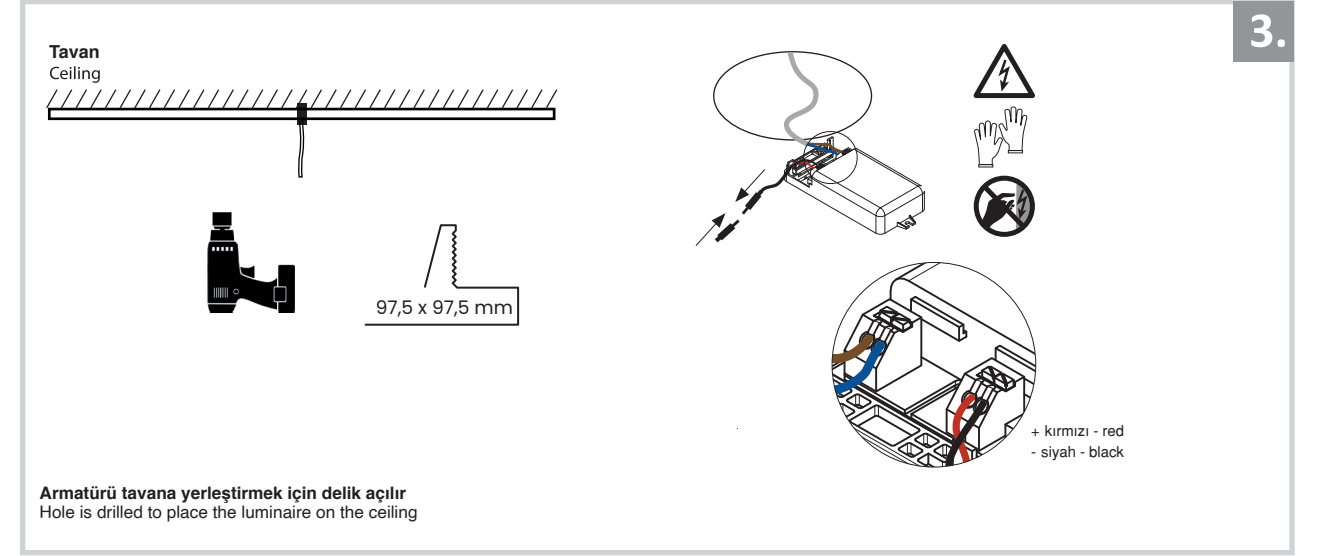

## Sıva Altı Armatür İçin Montaj ve Kullanım Kılavuzu

Assembly and Application Manual For Recessed Armature

MD 903-100

**masialux**  
LIGHTING DESIGN

TR www.masialux.com  
+90 212 434 00 00

**UYARI !!!!**  
HERHANGİ BİR ÜRÜNÜ VEYA ELEKTRİKLİ AYGITI BAĞLAMADAN VEYA SÖKMEYEN ÖNCE MUTLAKA KAT SİGORTASINI VEYA ANA SİGORTAYI KAPATMAYI UNUTMAYIN VE DOĞRU SİGORTAYI KAPATTIĞINIZDAN EMİN OLUN.  
Eğer bu ürünün bağlantısını yapabileceğinizden emin değilseniz mutlaka deneyimli bir elektrikçiye başvurun. Elektrik konusu hayati önem taşır.