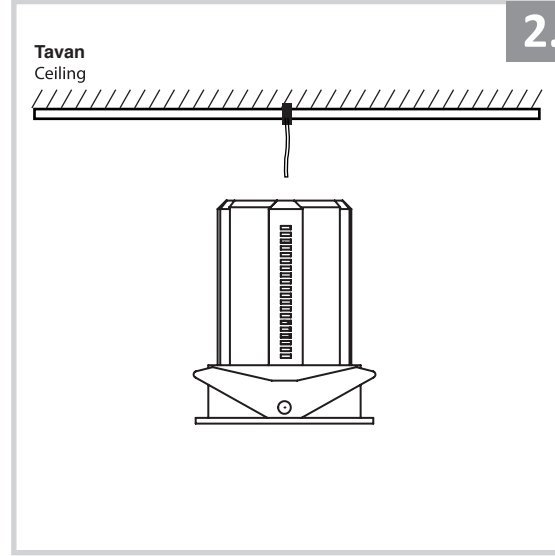

## Sıva Altı Armatür İçin Montaj ve Kullanım Kılavuzu

Assembly and Application Manual For Recessed Armature

MD 903-100

**masialux**  
LIGHTING DESIGN

TR www.masialux.com  
+90 212 434 00 00

**UYARI !!!!**  
HERHANGİ BİR ÜRÜNÜ VEYA ELEKTRİKLİ AYGITI BAĞLAMADAN VEYA SÖKMEYEN ÖNCE MUTLAKA KAT SİGORTASINI VEYA ANA SİGORTAYI KAPATMAYI UNUTMAYIN VE DOĞRU SİGORTAYI KAPATTIĞINIZDAN EMİN OLUN.  
Eğer bu ürünün bağlantısını yapabileceğinizden emin değilseniz mutlaka deneyimli bir elektrikçiye başvurun. Elektrik konusu hayati önem taşır.