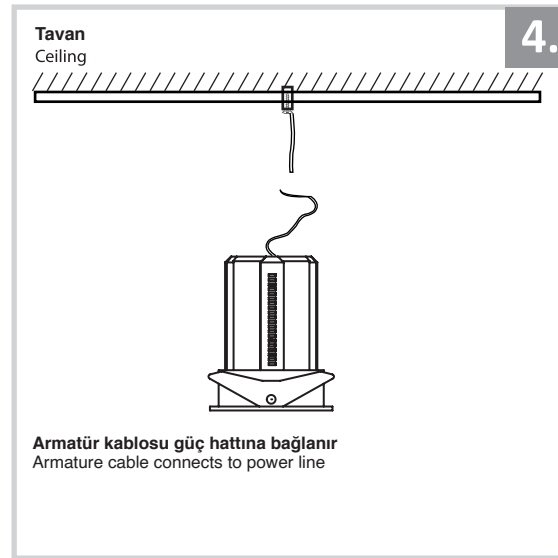

## Sıva Altı Armatür İçin Montaj ve Kullanım Kılavuzu

Assembly and Application Manual For Recessed Armature

MD 903-100

**masialux**  
LIGHTING DESIGN

TR www.masialux.com  
+90 212 434 00 00

**UYARI !!!!**  
HERHANGİ BİR ÜRÜNÜ VEYA ELEKTRİKLİ AYGITI BAĞLAMADAN VEYA SÖKMEYEN ÖNCE MUTLAKA KAT SİGORTASINI VEYA ANA SİGORTAYI KAPATMAYI UNUTMAYIN VE DOĞRU SİGORTAYI KAPATTIĞINIZDAN EMİN OLUN.  
Eğer bu ürünün bağlantısını yapabileceğinizden emin değilseniz mutlaka deneyimli bir elektrikçiye başvurun. Elektrik konusu hayati önem taşır.