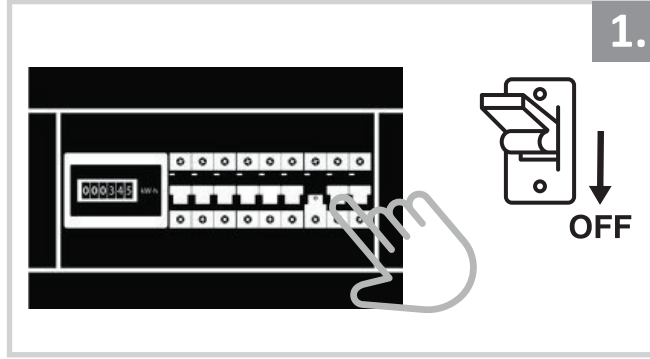

## Sıva Altı Armatür İçin Montaj ve Kullanım Kılavuzu

Assembly and Application Manual For Recessed Armature

MD 903-100

**masialux**  
LIGHTING DESIGN

TR www.masialux.com  
+90 212 434 00 00

**UYARI !!!!**  
HERHANGİ BİR ÜRÜNÜ VEYA ELEKTRİKLİ AYGITI BAĞLAMADAN VEYA SÖKMEYEN ÖNCE MUTLAKA KAT SİGORTASINI VEYA ANA SİGORTAYI KAPATMAYI UNUTMAYIN VE DOĞRU SİGORTAYI KAPATTIĞINIZDAN EMİN OLUN.  
Eğer bu ürünün bağlantısını yapabileceğinizden emin değilseniz mutlaka deneyimli bir elektrikçiye başvurun. Elektrik konusu hayati önem taşır.