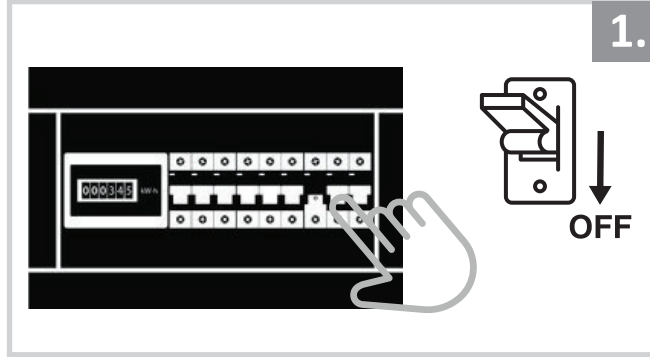

## Sıva Altı Armatür İçin Montaj ve Kullanım Kılavuzu

Assembly and Application Manual For Recessed Armature

MD 903-60

**masialux**  
LIGHTING DESIGN

TR www.masialux.com  
+90 212 434 00 00

**UYARI !!!!**  
HERHANGİ BİR ÜRÜNÜ VEYA ELEKTRİKLİ AYGITI BAĞLAMADAN VEYA SÖKMEYEN ÖNCE MUTLAKA KAT SİGORTASINI VEYA ANA SİGORTAYI KAPATMAYI UNUTMAYIN VE DOĞRU SİGORTAYI KAPATTIĞINIZDAN EMİN OLUN.  
Eğer bu ürünün bağlantısını yapabileceğinizden emin değilseniz mutlaka deneyimli bir elektrikçiye başvurun. Elektrik konusu hayati önem taşır.