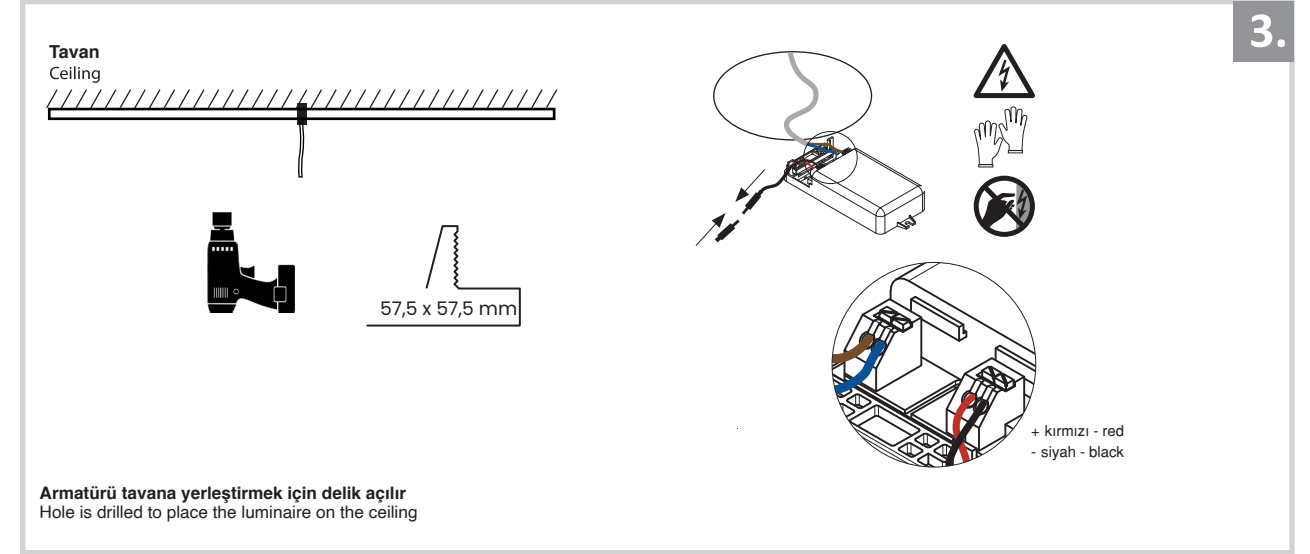

## Sıva Altı Armatür İçin Montaj ve Kullanım Kılavuzu

Assembly and Application Manual For Recessed Armature

MD 903-60

**masialux**  
LIGHTING DESIGN

TR www.masialux.com  
+90 212 434 00 00

**UYARI !!!!**  
HERHANGİ BİR ÜRÜNÜ VEYA ELEKTRİKLİ AYGITI BAĞLAMADAN VEYA SÖKMEYEN ÖNCE MUTLAKA KAT SİGORTASINI VEYA ANA SİGORTAYI KAPATMAYI UNUTMAYIN VE DOĞRU SİGORTAYI KAPATTIĞINIZDAN EMİN OLUN.  
Eğer bu ürünün bağlantısını yapabileceğinizden emin değilseniz mutlaka deneyimli bir elektrikçiye başvurun. Elektrik konusu hayati önem taşır.