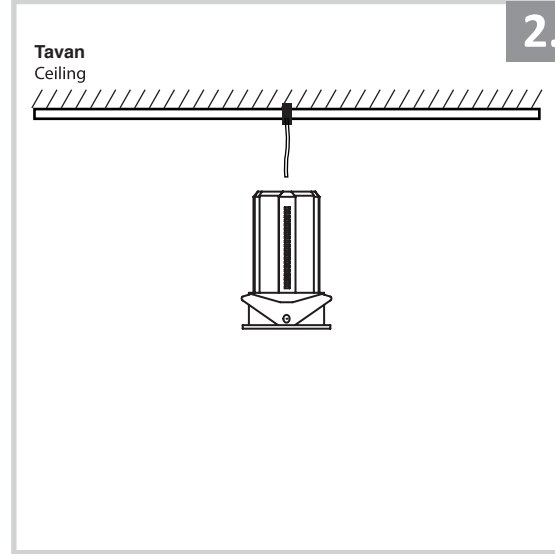

## Sıva Altı Armatür İçin Montaj ve Kullanım Kılavuzu

Assembly and Application Manual For Recessed Armature

MD 903-60

**masialux**  
LIGHTING DESIGN

TR www.masialux.com  
+90 212 434 00 00

**UYARI !!!!**  
HERHANGİ BİR ÜRÜNÜ VEYA ELEKTRİKLİ AYGITI BAĞLAMADAN VEYA SÖKMEYEN ÖNCE MUTLAKA KAT SİGORTASINI VEYA ANA SİGORTAYI KAPATMAYI UNUTMAYIN VE DOĞRU SİGORTAYI KAPATTIĞINIZDAN EMİN OLUN.  
Eğer bu ürünün bağlantısını yapabileceğinizden emin değilseniz mutlaka deneyimli bir elektrikçiye başvurun. Elektrik konusu hayati önem taşır.