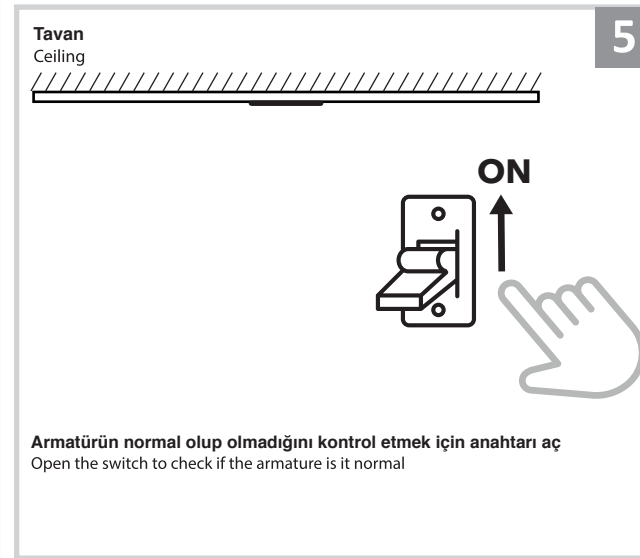

## Sıva Altı Armatür İçin Montaj ve Kullanım Kılavuzu

Assembly and Application Manual For Recessed Armature

MD 903-60

**masialux**  
LIGHTING DESIGN

TR www.masialux.com  
+90 212 434 00 00

**UYARI !!!!**  
HERHANGİ BİR ÜRÜNÜ VEYA ELEKTRİKLİ AYGITI BAĞLAMADAN VEYA SÖKMEYEN ÖNCE MUTLAKA KAT SİGORTASINI VEYA ANA SİGORTAYI KAPATMAYI UNUTMAYIN VE DOĞRU SİGORTAYI KAPATTIĞINIZDAN EMİN OLUN.  
Eğer bu ürünün bağlantısını yapabileceğinizden emin değilseniz mutlaka deneyimli bir elektrikçiye başvurun. Elektrik konusu hayati önem taşır.