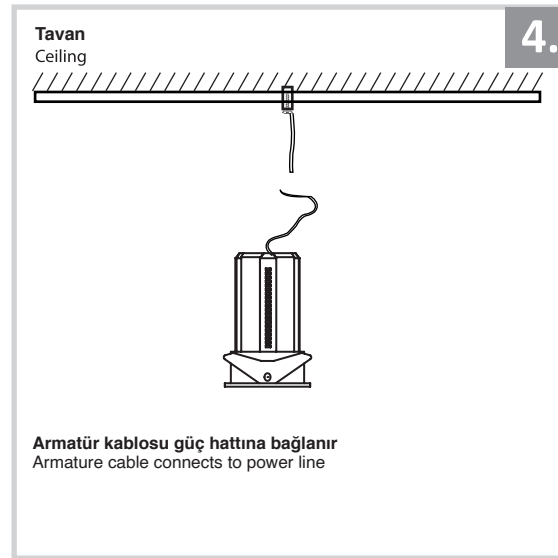

## Sıva Altı Armatür İçin Montaj ve Kullanım Kılavuzu

Assembly and Application Manual For Recessed Armature

MD 903-60

**masialux**  
LIGHTING DESIGN

TR www.masialux.com  
+90 212 434 00 00

**UYARI !!!!**  
HERHANGİ BİR ÜRÜNÜ VEYA ELEKTRİKLİ AYGITI BAĞLAMADAN VEYA SÖKMEYEN ÖNCE MUTLAKA KAT SİGORTASINI VEYA ANA SİGORTAYI KAPATMAYI UNUTMAYIN VE DOĞRU SİGORTAYI KAPATTIĞINIZDAN EMİN OLUN.  
Eğer bu ürünün bağlantısını yapabileceğinizden emin değilseniz mutlaka deneyimli bir elektrikçiye başvurun. Elektrik konusu hayati önem taşır.