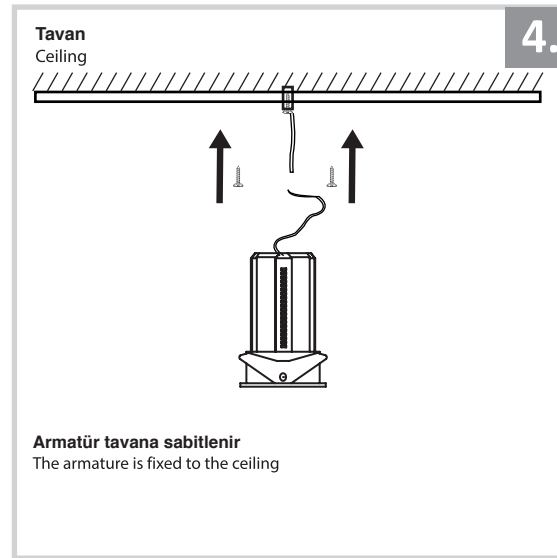

## Sıva Altı Armatür İçin Montaj ve Kullanım Kılavuzu

Assembly and Application Manual For Recessed Armature

MD 903-60

**masialux**  
LIGHTING DESIGN

TR www.masialux.com  
+90 212 434 00 00

**UYARI !!!!**  
HERHANGİ BİR ÜRÜNÜ VEYA ELEKTRİKLİ AYGITI BAĞLAMADAN VEYA SÖKMEYEN ÖNCE MUTLAKA KAT SİGORTASINI VEYA ANA SİGORTAYI KAPATMAYI UNUTMAYIN VE DOĞRU SİGORTAYI KAPATTIĞINIZDAN EMİN OLUN.  
Eğer bu ürünün bağlantısını yapabileceğinizden emin değilseniz mutlaka deneyimli bir elektrikçiye başvurun. Elektrik konusu hayati önem taşır.