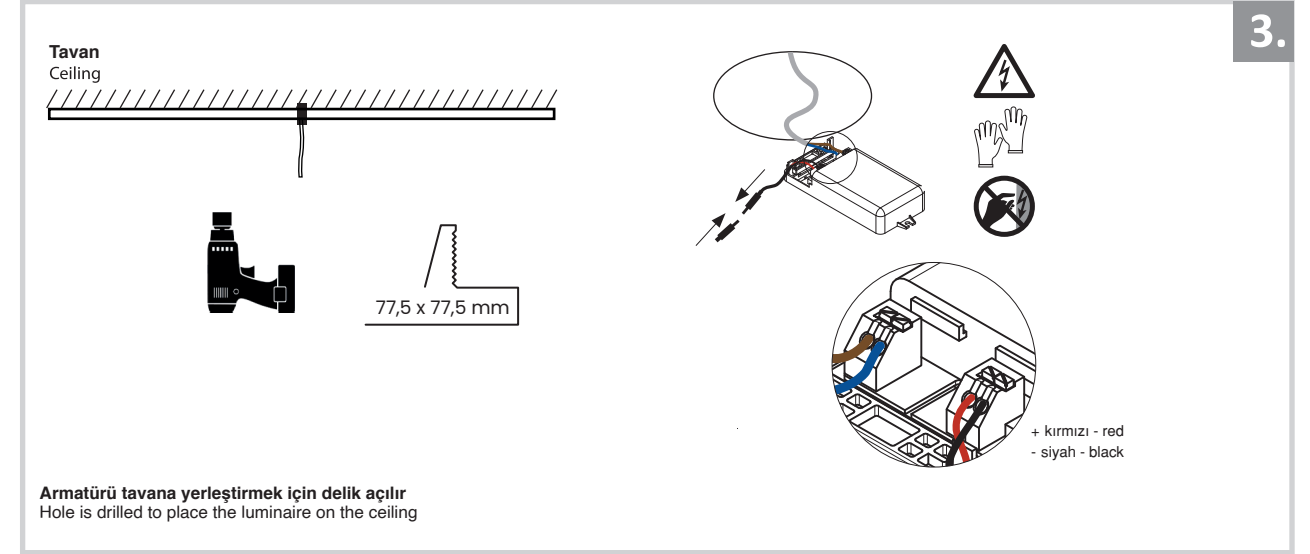

Sıva Altı Armatür İçin Montaj ve Kullanım Kılavuzu

Assembly and Application Manual For Recessed Armature

MD 903-85

masialux
LIGHTING DESIGN

TR www.masialux.com
+90 212 434 00 00

UYARI !!!!
HERHANGİ BİR ÜRÜNÜ VEYA ELEKTRİKLİ AYGITI BAĞLAMADAN VEYA SÖKMEYEN ÖNCE MUTLAKA KAT SİGORTASINI VEYA ANA SİGORTAYI KAPATMAYI UNUTMAYIN VE DOĞRU SİGORTAYI KAPATTIĞINIZDAN EMİN OLUN.
Eğer bu ürünün bağlantısını yapabileceğinizden emin değilseniz mutlaka deneyimli bir elektrikçiye başvurun. Elektrik konusu hayati önem taşır.