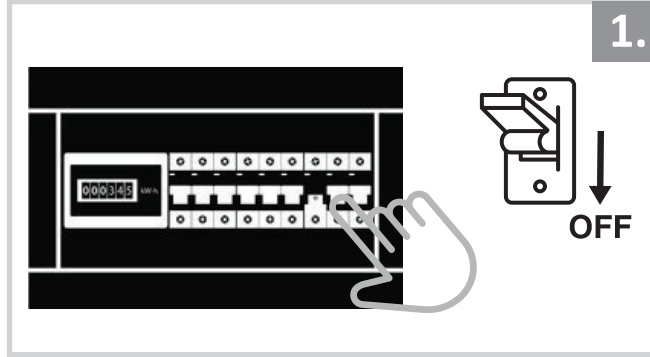

Sıva Altı Armatür İçin Montaj ve Kullanım Kılavuzu

Assembly and Application Manual For Recessed Armature

MD 903-85

masialux
LIGHTING DESIGN

TR www.masialux.com
+90 212 434 00 00

UYARI !!!!
HERHANGİ BİR ÜRÜNÜ VEYA ELEKTRİKLİ AYGITI BAĞLAMADAN VEYA SÖKMEYEN ÖNCE MUTLAKA KAT SİGORTASINI VEYA ANA SİGORTAYI KAPATMAYI UNUTMAYIN VE DOĞRU SİGORTAYI KAPATTIĞINIZDAN EMİN OLUN.
Eğer bu ürünün bağlantısını yapabileceğinizden emin değilseniz mutlaka deneyimli bir elektrikçiye başvurun. Elektrik konusu hayati önem taşır.