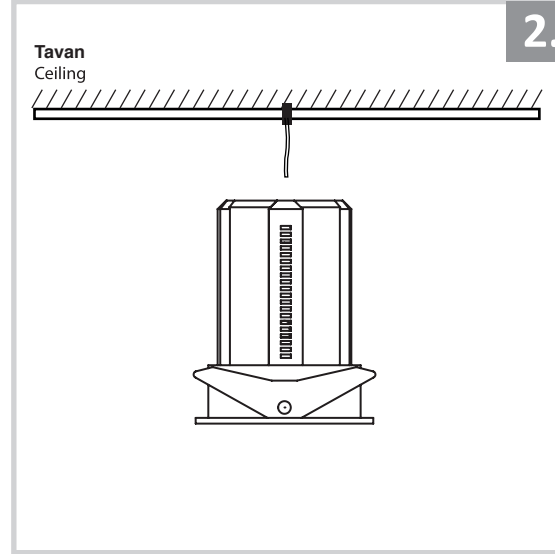

Sıva Altı Armatür İçin Montaj ve Kullanım Kılavuzu

Assembly and Application Manual For Recessed Armature

MD 903-85

masialux
LIGHTING DESIGN

TR www.masialux.com
+90 212 434 00 00

UYARI !!!!
HERHANGİ BİR ÜRÜNÜ VEYA ELEKTRİKLİ AYGITI BAĞLAMADAN VEYA SÖKMEYEN ÖNCE MUTLAKA KAT SİGORTASINI VEYA ANA SİGORTAYI KAPATMAYI UNUTMAYIN VE DOĞRU SİGORTAYI KAPATTIĞINIZDAN EMİN OLUN.
Eğer bu ürünün bağlantısını yapabileceğinizden emin değilseniz mutlaka deneyimli bir elektrikçiye başvurun. Elektrik konusu hayati önem taşır.