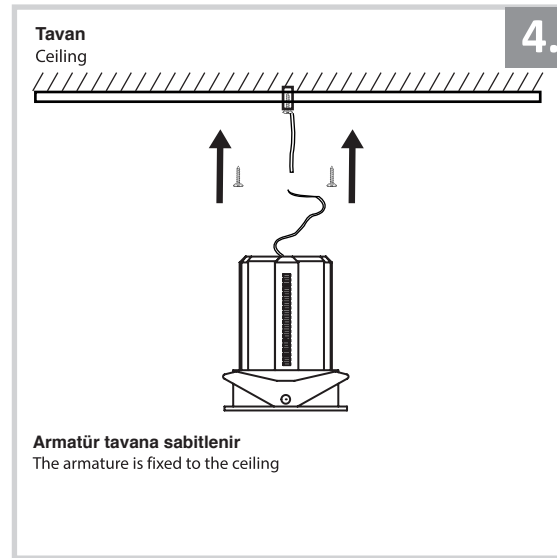

Sıva Altı Armatür İçin Montaj ve Kullanım Kılavuzu

Assembly and Application Manual For Recessed Armature

MD 903-85

masialux
LIGHTING DESIGN

TR www.masialux.com
+90 212 434 00 00

UYARI !!!!
HERHANGİ BİR ÜRÜNÜ VEYA ELEKTRİKLİ AYGITI BAĞLAMADAN VEYA SÖKMEYEN ÖNCE MUTLAKA KAT SİGORTASINI VEYA ANA SİGORTAYI KAPATMAYI UNUTMAYIN VE DOĞRU SİGORTAYI KAPATTIĞINIZDAN EMİN OLUN.
Eğer bu ürünün bağlantısını yapabileceğinizden emin değilseniz mutlaka deneyimli bir elektrikçiye başvurun. Elektrik konusu hayati önem taşır.