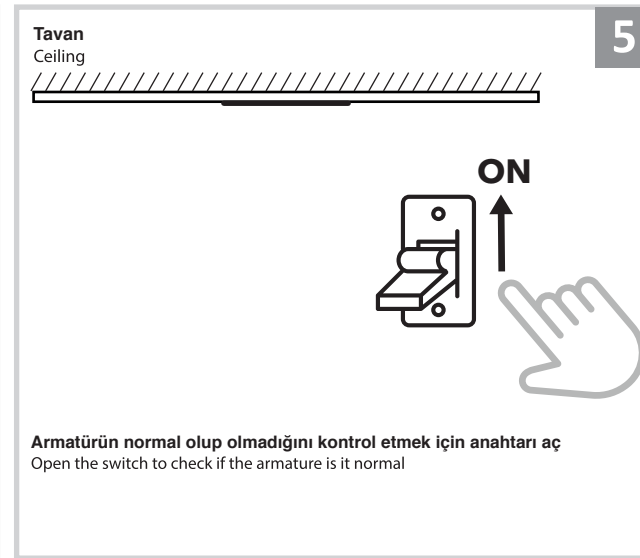

Sıva Altı Armatür İçin Montaj ve Kullanım Kılavuzu

Assembly and Application Manual For Recessed Armature

MD 903-85

masialux
LIGHTING DESIGN

TR www.masialux.com
+90 212 434 00 00

UYARI !!!!
HERHANGİ BİR ÜRÜNÜ VEYA ELEKTRİKLİ AYGITI BAĞLAMADAN VEYA SÖKMEYEN ÖNCE MUTLAKA KAT SİGORTASINI VEYA ANA SİGORTAYI KAPATMAYI UNUTMAYIN VE DOĞRU SİGORTAYI KAPATTIĞINIZDAN EMİN OLUN.
Eğer bu ürünün bağlantısını yapabileceğinizden emin değilseniz mutlaka deneyimli bir elektrikçiye başvurun. Elektrik konusu hayati önem taşır.