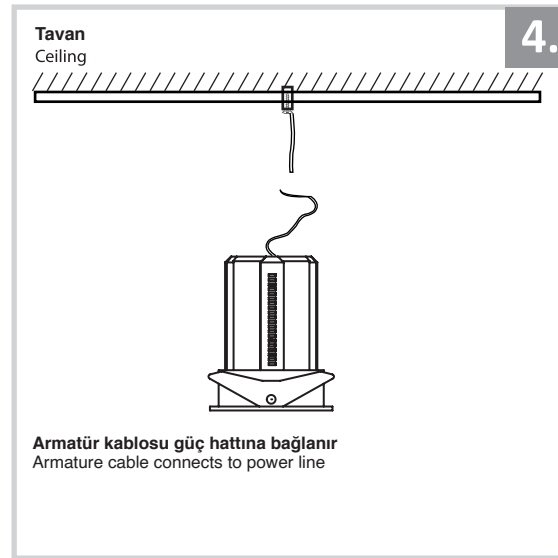

Sıva Altı Armatür İçin Montaj ve Kullanım Kılavuzu

Assembly and Application Manual For Recessed Armature

MD 903-85

masialux
LIGHTING DESIGN

TR www.masialux.com
+90 212 434 00 00

UYARI !!!!
HERHANGİ BİR ÜRÜNÜ VEYA ELEKTRİKLİ AYGITI BAĞLAMADAN VEYA SÖKMEYEN ÖNCE MUTLAKA KAT SİGORTASINI VEYA ANA SİGORTAYI KAPATMAYI UNUTMAYIN VE DOĞRU SİGORTAYI KAPATTIĞINIZDAN EMİN OLUN.
Eğer bu ürünün bağlantısını yapabileceğinizden emin değilseniz mutlaka deneyimli bir elektrikçiye başvurun. Elektrik konusu hayati önem taşır.