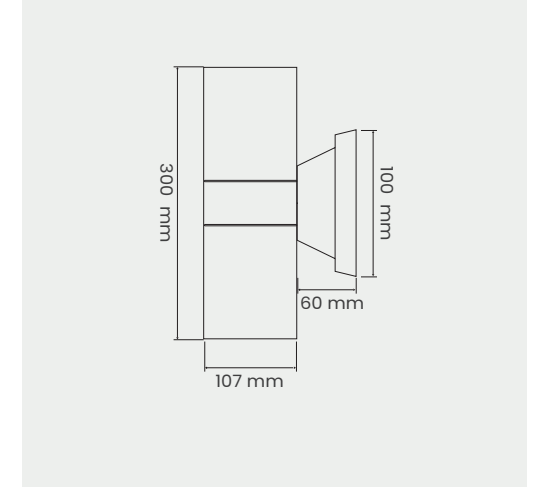

MOSS SERİSİ | SERIES

ÇİFT YÖNLÜ DUVAR APLİK | BIDIRECTIONAL APPLIQUE

MO 110

Tasarım | Design : by Masialux

Özellikler | Properties

Gövde Body	: Alüminyum enjeksiyon gövde Aluminum injection head
Işık Sıcaklığı Light Temperature	: 2700 K 3000 K 4000 K 6500 K
IP Koruma Sınıfı IP Protection Class	: IP 44
Kullanım Şekli Usage	: Aplik Applique
Işık Kaynağı Source of Light	: E 27 Ampul E 27 Bulb
Duy Tipi Lampholder Type	: 2 x E 27
Montaj Tipi Mounting Type	: Duvar Wall