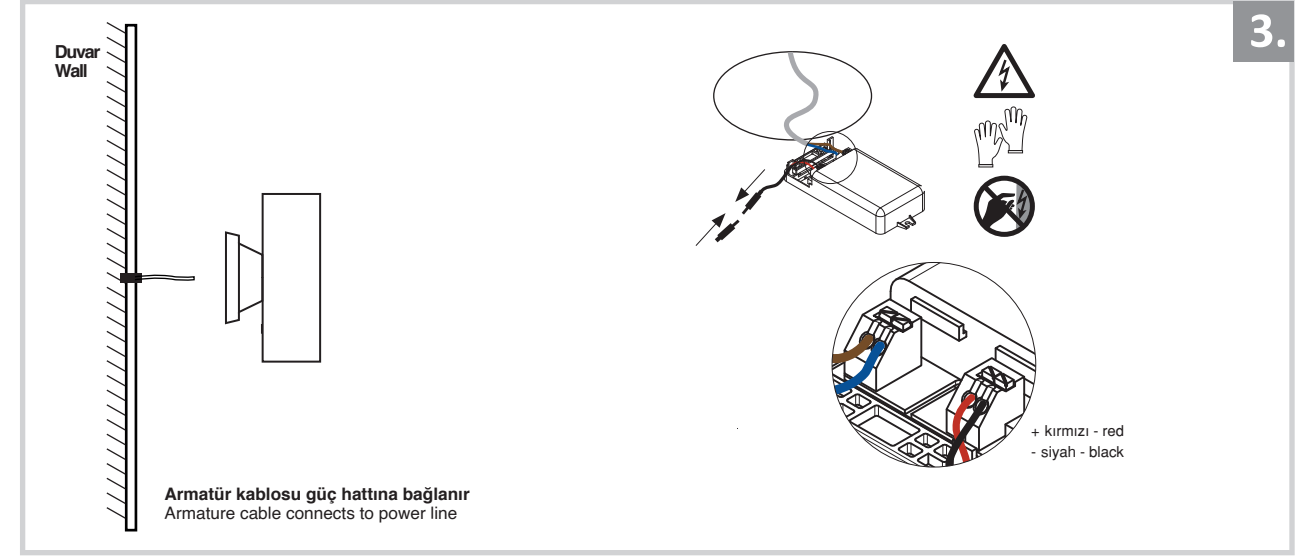

Çift Yönlü Dış Mekan Aplik Armatür İçin Montaj ve Kullanım Kılavuzu

Assembly and Application Manual For Bidirectional Outdoor Sconce Armature

MO 110

masialux
LIGHTING DESIGN

TR www.masialux.com
+90 212 434 00 00

UYARI !!!!

HERHANGİ BİR ÜRÜNÜ VEYA ELEKTRİKLİ AYGITI BAĞLAMADAN VEYA SÖKMEYEN ÖNCE MUTLAKA KAT SİGORTASINI VEYA ANA SİGORTAYI KAPATMAYI UNUTMAYIN VE DOĞRU SİGORTAYI KAPATTIĞINIZDAN EMİN OLUN. Eğer bu ürünün bağlantısını yapabileceğinizden emin değilseniz mutlaka deneyimli bir elektrikçiye başvurun. Elektrik konusu hayati önem taşır.