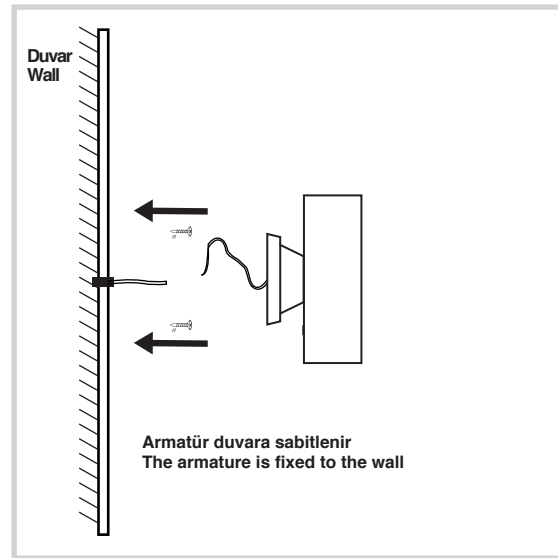

Çift Yönlü Dış Mekan Aplik Armatür İçin Montaj ve Kullanım Kılavuzu

Assembly and Application Manual For Bidirectional Outdoor Sconce Armature

MO 110

masialux
LIGHTING DESIGN

TR www.masialux.com
+90 212 434 00 00