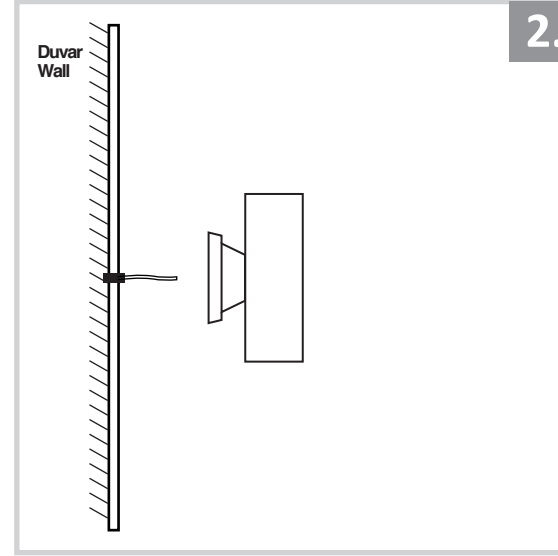

Çift Yönlü Dış Mekan Aplik Armatür İçin Montaj ve Kullanım Kılavuzu

Assembly and Application Manual For Bidirectional Outdoor Sconce Armature

MO 110

masialux
LIGHTING DESIGN

TR www.masialux.com
+90 212 434 00 00