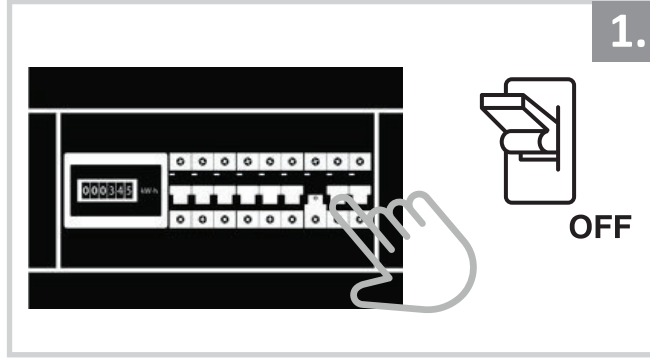

Çift Yönlü Dış Mekan Aplik Armatür İçin Montaj ve Kullanım Kılavuzu

Assembly and Application Manual For Bidirectional Outdoor Sconce Armature

MO 110

masialux
LIGHTING DESIGN

TR www.masialux.com
+90 212 434 00 00

UYARI !!!!

HERHANGİ BİR ÜRÜNÜ VEYA ELEKTRİKLİ AYGITI BAĞLAMADAN VEYA SÖKMEYEN ÖNCE MUTLAKA KAT SİGORTASINI VEYA ANA SİGORTAYI KAPATMAYI UNUTMAYIN VE DOĞRU SİGORTAYI KAPATTIĞINIZDAN EMİN OLUN. Eğer bu ürünün bağlantısını yapabileceğinizden emin değilseniz mutlaka deneyimli bir elektrikçiye başvurun. Elektrik konusu hayati önem taşır.