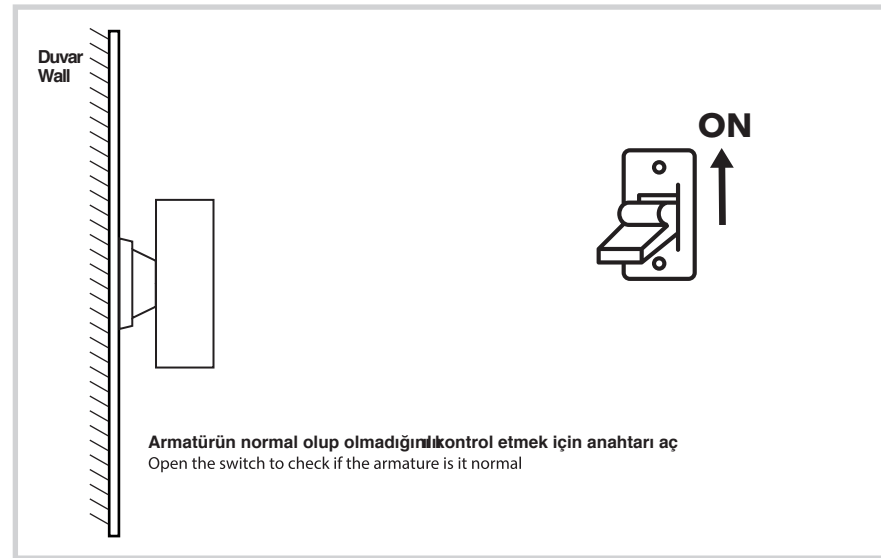

Çift Yönlü Dış Mekan Aplik Armatür İçin Montaj ve Kullanım Kılavuzu

Assembly and Application Manual For Bidirectional Outdoor Sconce Armature

MO 110

masialux
LIGHTING DESIGN

TR www.masialux.com
+90 212 434 00 00