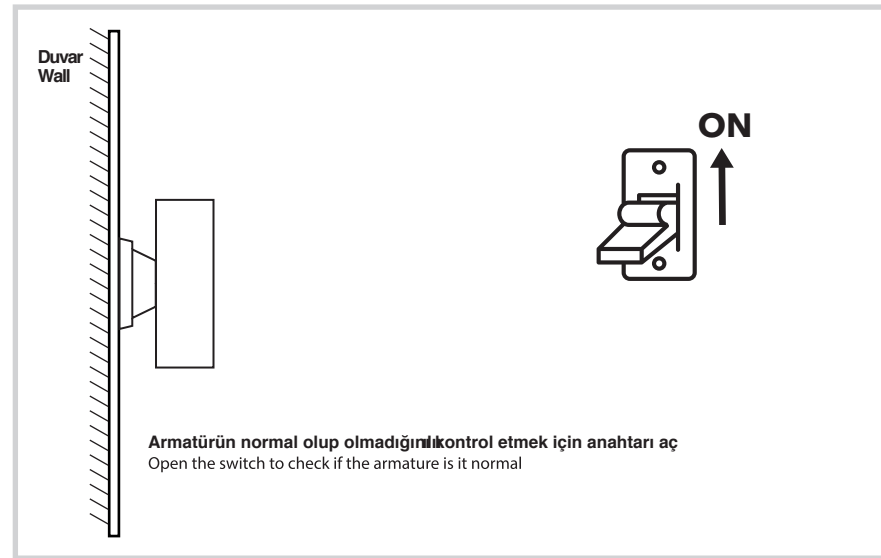

Çift Yönlü Dış Mekan Aplik Armatür İçin Montaj ve Kullanım Kılavuzu

Assembly and Application Manual For Bidirectional Outdoor Sconce Armature

MO 111

masialux
LIGHTING DESIGN

TR www.masialux.com
+90 212 434 00 00