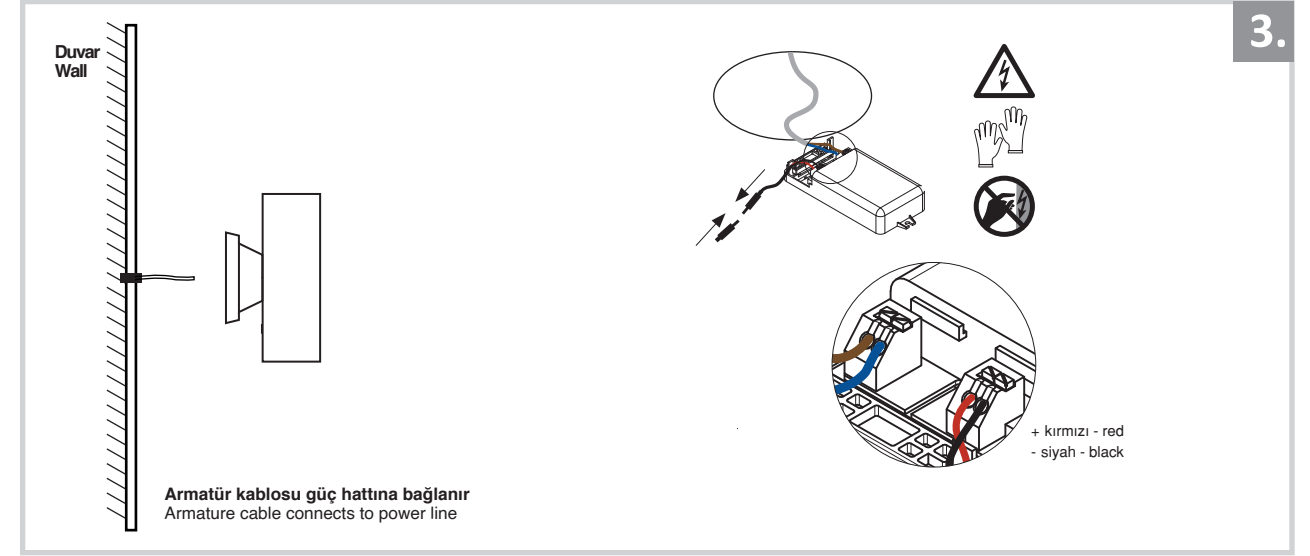

Çift Yönlü Dış Mekan Aplik Armatür İçin Montaj ve Kullanım Kılavuzu

Assembly and Application Manual For Bidirectional Outdoor Sconce Armature

MO 111

masialux
LIGHTING DESIGN

TR www.masialux.com
+90 212 434 00 00

UYARI !!!!

HERHANGİ BİR ÜRÜNÜ VEYA ELEKTRİKLİ AYGITI BAĞLAMADAN VEYA SÖKMEYEN ÖNCE MUTLAKA KAT SİGORTASINI VEYA ANA SİGORTAYI KAPATMAYI UNUTMAYIN VE DOĞRU SİGORTAYI KAPATTIĞINIZDAN EMİN OLUN. Eğer bu ürünün bağlantısını yapabileceğinizden emin değilseniz mutlaka deneyimli bir elektrikçiye başvurun. Elektrik konusu hayati önem taşır.