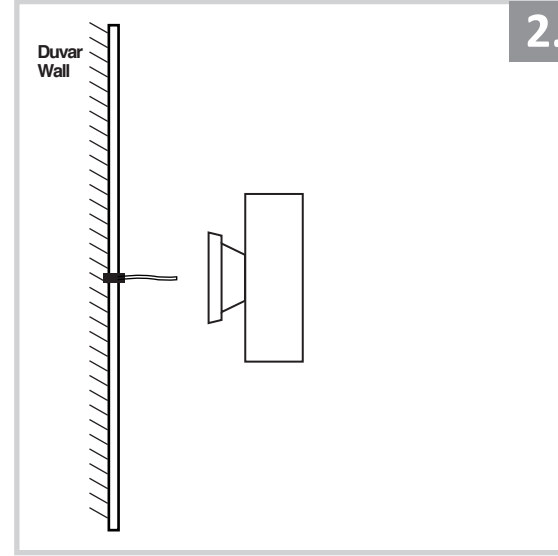

Çift Yönlü Dış Mekan Aplik Armatür İçin Montaj ve Kullanım Kılavuzu

Assembly and Application Manual For Bidirectional Outdoor Sconce Armature

MO 111

masialux
LIGHTING DESIGN

TR www.masialux.com
+90 212 434 00 00