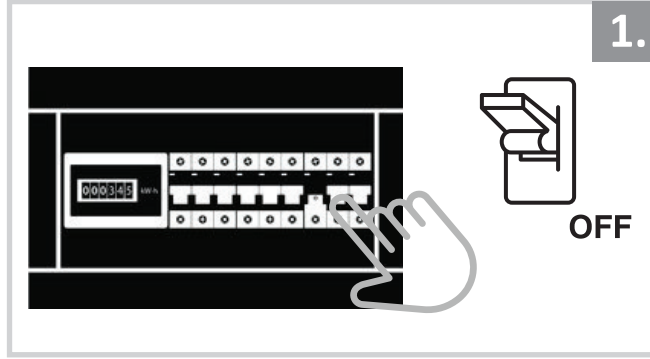

Çift Yönlü Dış Mekan Aplik Armatür İçin Montaj ve Kullanım Kılavuzu

Assembly and Application Manual For Bidirectional Outdoor Sconce Armature

MO 111

masialux
LIGHTING DESIGN

TR www.masialux.com
+90 212 434 00 00

UYARI !!!!

HERHANGİ BİR ÜRÜNÜ VEYA ELEKTRİKLİ AYGITI BAĞLAMADAN VEYA SÖKMEYEN ÖNCE MUTLAKA KAT SİGORTASINI VEYA ANA SİGORTAYI KAPATMAYI UNUTMAYIN VE DOĞRU SİGORTAYI KAPATTIĞINIZDAN EMİN OLUN. Eğer bu ürünün bağlantısını yapabileceğinizden emin değilseniz mutlaka deneyimli bir elektrikçiye başvurun. Elektrik konusu hayati önem taşır.