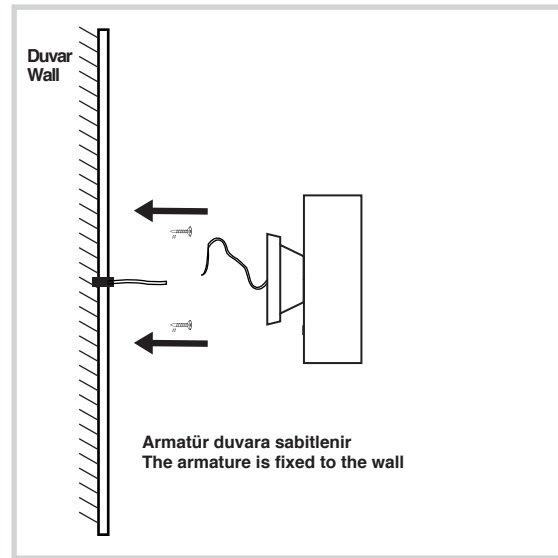

Çift Yönlü Dış Mekan Aplik Armatür İçin Montaj ve Kullanım Kılavuzu

Assembly and Application Manual For Bidirectional Outdoor Sconce Armature

MO 111

masialux
LIGHTING DESIGN

TR www.masialux.com
+90 212 434 00 00