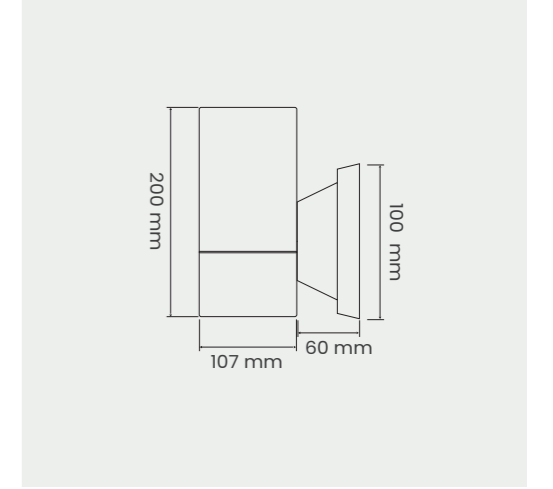

MOSS SERİSİ | SERIES

DUVAR APLİK | APPLIQUE

MO 112

Tasarım | Design : by Masialux

Özellikler | Properties

Gövde Body	: Alüminyum enjeksiyon gövde Aluminum injection head
Işık Sıcaklığı Light Temperature	: 2700 K 3000 K 4000 K 6500 K
IP Koruma Sınıfı IP Protection Class	: IP 44
Kullanım Şekli Usage	: Aplik Applique
Işık Kaynağı Source of Light	: E 27 Ampul E 27 Bulb
Duy Tipi Lampholder Type	: E 27
Montaj Tipi Mounting Type	: Duvar Wall