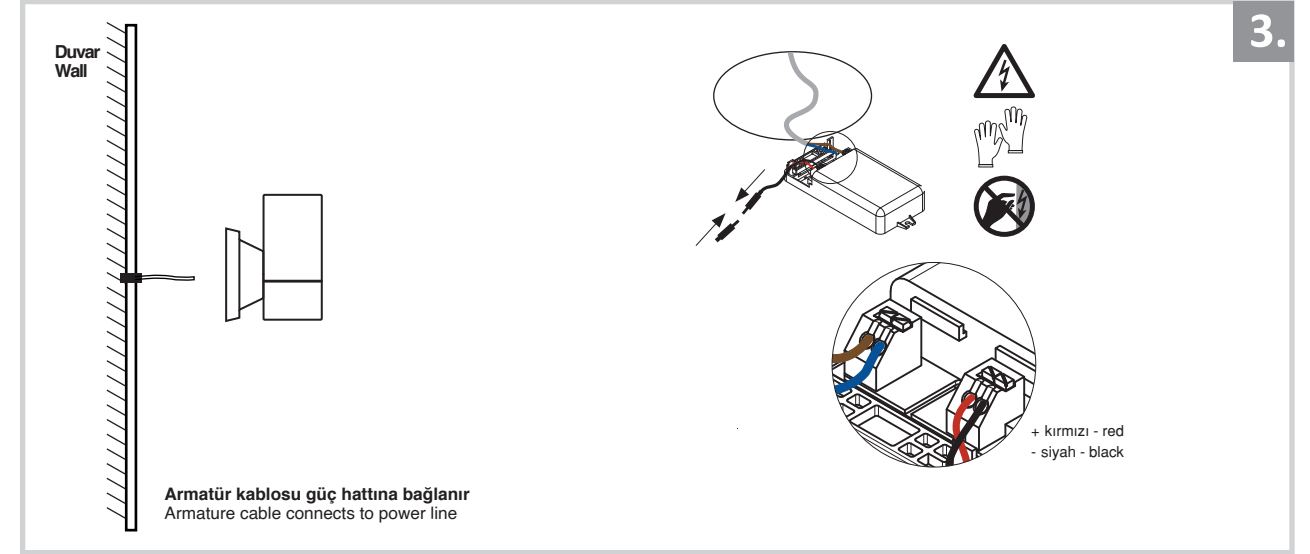

Dış Mekan Aplik Armatür İçin Montaj ve Kullanım Kılavuzu

Assembly and Application For Outdoor Sconce Armature

MO 112

masialux
LIGHTING DESIGN

TR www.masialux.com
+90 212 434 00 00

UYARI !!!!

HERHANGİ BİR ÜRÜNÜ VEYA ELEKTRİKLİ AYGITI BAĞLAMADAN VEYA SÖKMEYEN ÖNCE MUTLAKA KAT SİGORTASINI VEYA ANA SİGORTAYI KAPATMAYI UNUTMAYIN VE DOĞRU SİGORTAYI KAPATTIĞINIZDAN EMİN OLUN. Eğer bu ürünün bağlantısını yapabileceğinizden emin değilseniz mutlaka deneyimli bir elektrikçiye başvurun. Elektrik konusu hayati önem taşır.