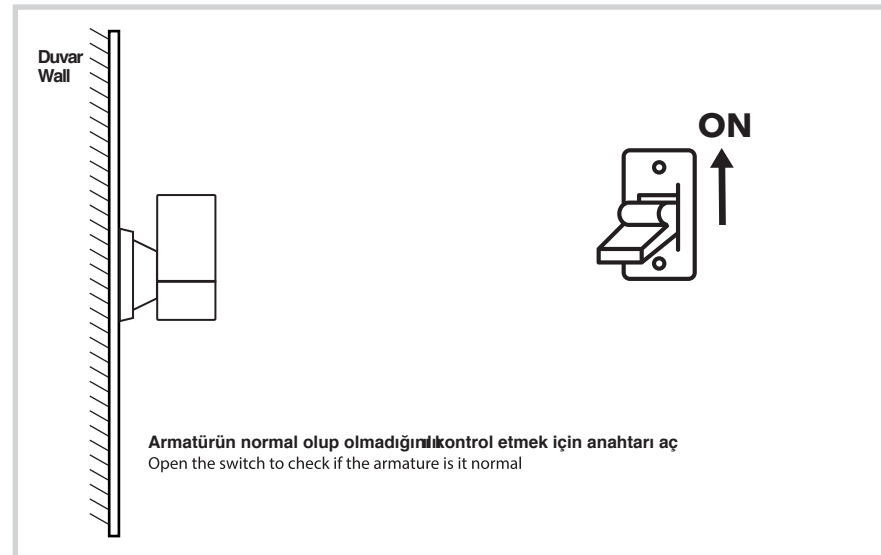

Dış Mekan Aplik Armatür İçin Montaj ve Kullanım Kılavuzu

Assembly and Application For Outdoor Sconce Armature

MO 112

masialux
LIGHTING DESIGN

TR www.masialux.com
+90 212 434 00 00

UYARI !!!!

HERHANGİ BİR ÜRÜNÜ VEYA ELEKTRİKLİ AYGITI BAĞLAMADAN VEYA SÖKMEYEN ÖNCE MUTLAKA KAT SİGORTASINI VEYA ANA SİGORTAYI KAPATMAYI UNUTMAYIN VE DOĞRU SİGORTAYI KAPATTIĞINIZDAN EMİN OLUN. Eğer bu ürünün bağlantısını yapabileceğinizden emin değilseniz mutlaka deneyimli bir elektrikçiye başvurun. Elektrik konusu hayati önem taşır.