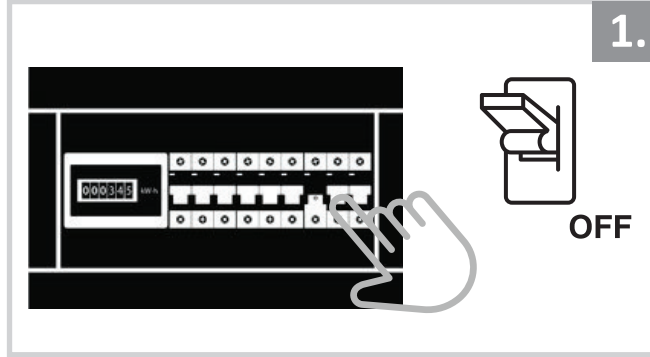

Dış Mekan Aplik Armatür İçin Montaj ve Kullanım Kılavuzu

Assembly and Application For Outdoor Sconce Armature

MO 112

masialux
LIGHTING DESIGN

TR www.masialux.com
+90 212 434 00 00

UYARI !!!!

HERHANGİ BİR ÜRÜNÜ VEYA ELEKTRİKLİ AYGITI BAĞLAMADAN VEYA SÖKMEYEN ÖNCE MUTLAKA KAT SİGORTASINI VEYA ANA SİGORTAYI KAPATMAYI UNUTMAYIN VE DOĞRU SİGORTAYI KAPATTIĞINIZDAN EMİN OLUN. Eğer bu ürünün bağlantısını yapabileceğinizden emin değilseniz mutlaka deneyimli bir elektrikçiye başvurun. Elektrik konusu hayati önem taşır.