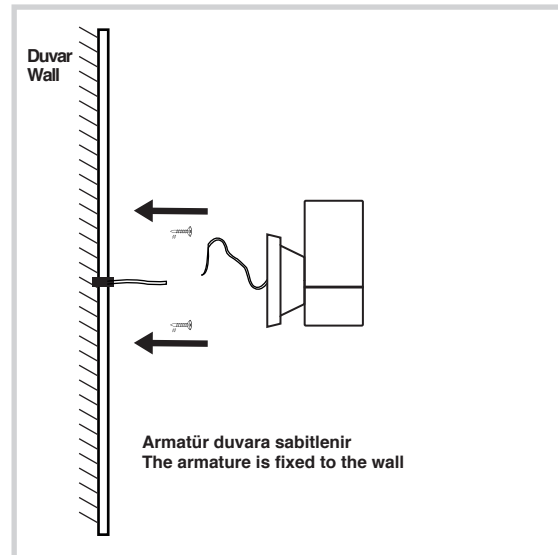

Dış Mekan Aplik Armatür İçin Montaj ve Kullanım Kılavuzu

Assembly and Application For Outdoor Sconce Armature

MO 112

masialux
LIGHTING DESIGN

TR www.masialux.com
+90 212 434 00 00

UYARI !!!!

HERHANGİ BİR ÜRÜNÜ VEYA ELEKTRİKLİ AYGITI BAĞLAMADAN VEYA SÖKMEYEN ÖNCE MUTLAKA KAT SİGORTASINI VEYA ANA SİGORTAYI KAPATMAYI UNUTMAYIN VE DOĞRU SİGORTAYI KAPATTIĞINIZDAN EMİN OLUN. Eğer bu ürünün bağlantısını yapabileceğinizden emin değilseniz mutlaka deneyimli bir elektrikçiye başvurun. Elektrik konusu hayati önem taşır.