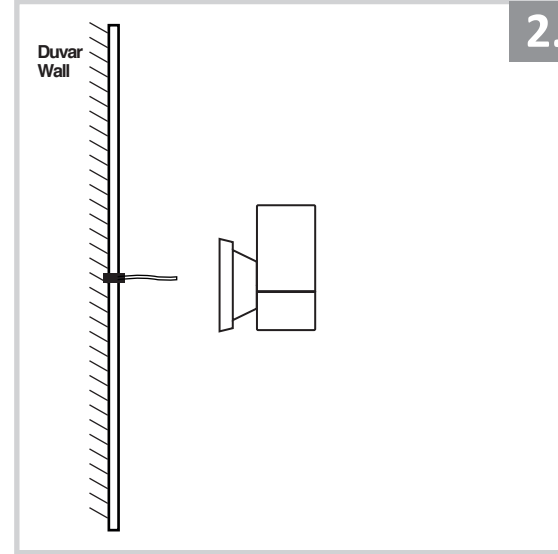

Dış Mekan Aplik Armatür İçin Montaj ve Kullanım Kılavuzu

Assembly and Application For Outdoor Sconce Armature

MO 112

masialux
LIGHTING DESIGN

TR www.masialux.com
+90 212 434 00 00

UYARI !!!!

HERHANGİ BİR ÜRÜNÜ VEYA ELEKTRİKLİ AYGITI BAĞLAMADAN VEYA SÖKMEYEN ÖNCE MUTLAKA KAT SİGORTASINI VEYA ANA SİGORTAYI KAPATMAYI UNUTMAYIN VE DOĞRU SİGORTAYI KAPATTIĞINIZDAN EMİN OLUN. Eğer bu ürünün bağlantısını yapabileceğinizden emin değilseniz mutlaka deneyimli bir elektrikçiye başvurun. Elektrik konusu hayati önem taşır.