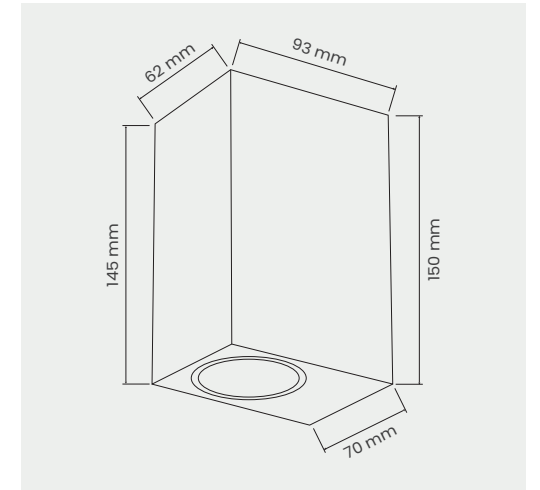

YENİ
New

JİWA SERİSİ | SERIES

ÇİFT YÖNLÜ DUVAR APLİK | BIDIRECTIONAL APPLIQUE

MO 130

Tasarım | Design : by Masialux

Özellikler | Properties

Gövde Body	: Alüminyum enjeksiyon gövde Aluminum injection head
Işık Sıcaklığı Light Temperature	: 2700 K 3000 K 4000 K 6500 K
IP Koruma Sınıfı IP Protection Class	: IP 44
Kullanım Şekli Usage	: Aplik Applique
Işık Kaynağı Source of Light	: GU Ampul GU 10 Bulb
Duy Tipi Lampholder Type	: 2 x GU 10
Montaj Tipi Mounting Type	: Duvar Wall