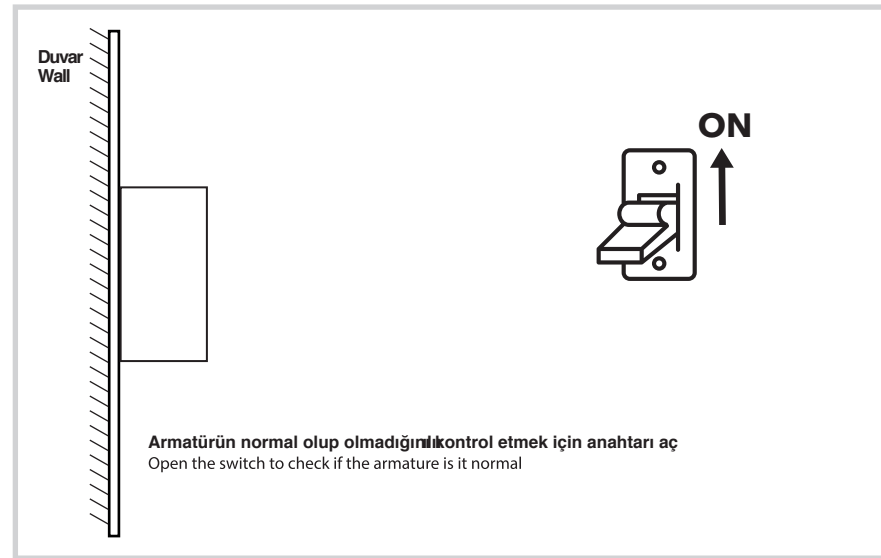

## Dış Mekan Aplik Armatür İçin Montaj ve Kullanım Kılavuzu

Assembly and Application For Outdoor Sconce Armature

MO 130

**masialux**  
LIGHTING DESIGN

TR www.masialux.com  
+90 212 434 00 00