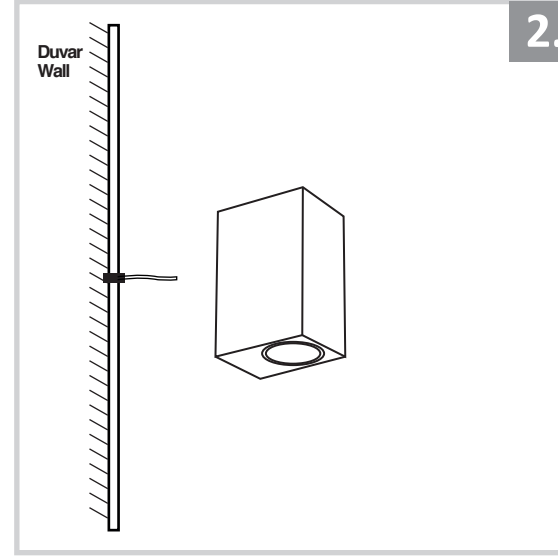

## Dış Mekan Aplik Armatür İçin Montaj ve Kullanım Kılavuzu

Assembly and Application For Outdoor Sconce Armature

MO 130

**masialux**  
LIGHTING DESIGN

TR www.masialux.com  
+90 212 434 00 00