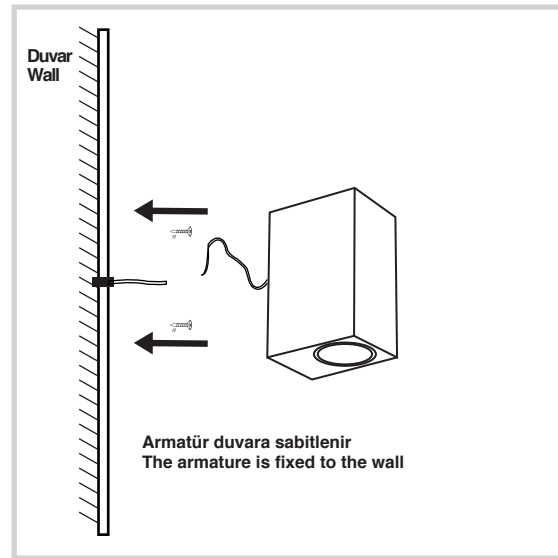

## Dış Mekan Aplik Armatür İçin Montaj ve Kullanım Kılavuzu

Assembly and Application For Outdoor Sconce Armature

MO 130

**masialux**  
LIGHTING DESIGN

TR www.masialux.com  
+90 212 434 00 00