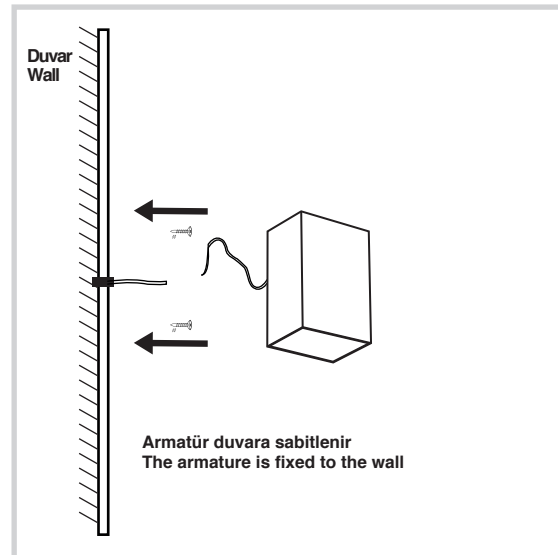

Çift Yönlü Dış Mekan Aplik Armatür İçin Montaj ve Kullanım Kılavuzu

Assembly and Application Manual For Bidirectional Outdoor Sconce Armature

MO 131

masialux
LIGHTING DESIGN

TR www.masialux.com
+90 212 434 00 00

UYARI !!!!

HERHANGİ BİR ÜRÜNÜ VEYA ELEKTRİKLİ AYGITI BAĞLAMADAN VEYA SÖKMEYEN ÖNCE MUTLAKA KAT SİGORTASINI VEYA ANA SİGORTAYI KAPATMAYI UNUTMAYIN VE DOĞRU SİGORTAYI KAPATTIĞINIZDAN EMİN OLUN. Eğer bu ürünün bağlantısını yapabileceğinizden emin değilseniz mutlaka deneyimli bir elektrikçiye başvurun. Elektrik konusu hayati önem taşır.