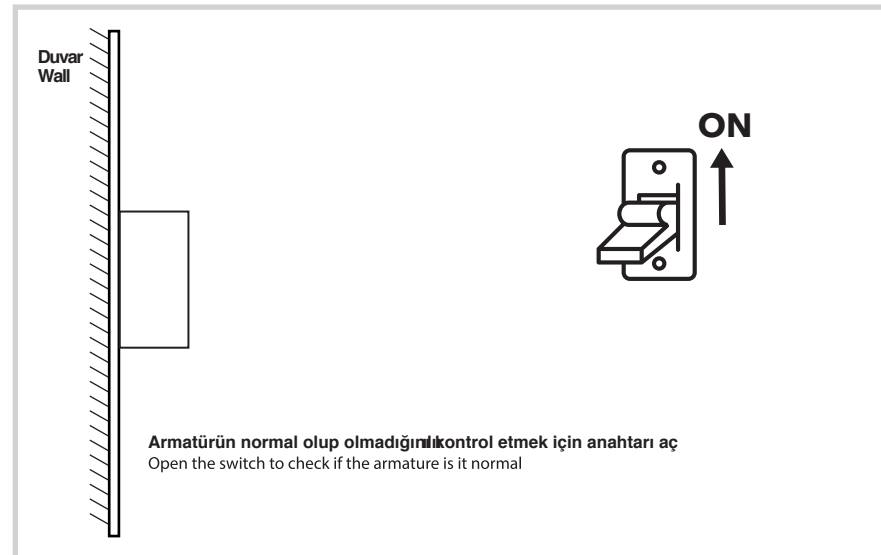

Çift Yönlü Dış Mekan Aplik Armatür İçin Montaj ve Kullanım Kılavuzu

Assembly and Application Manual For Bidirectional Outdoor Sconce Armature

MO 131

masialux
LIGHTING DESIGN

TR www.masialux.com
+90 212 434 00 00