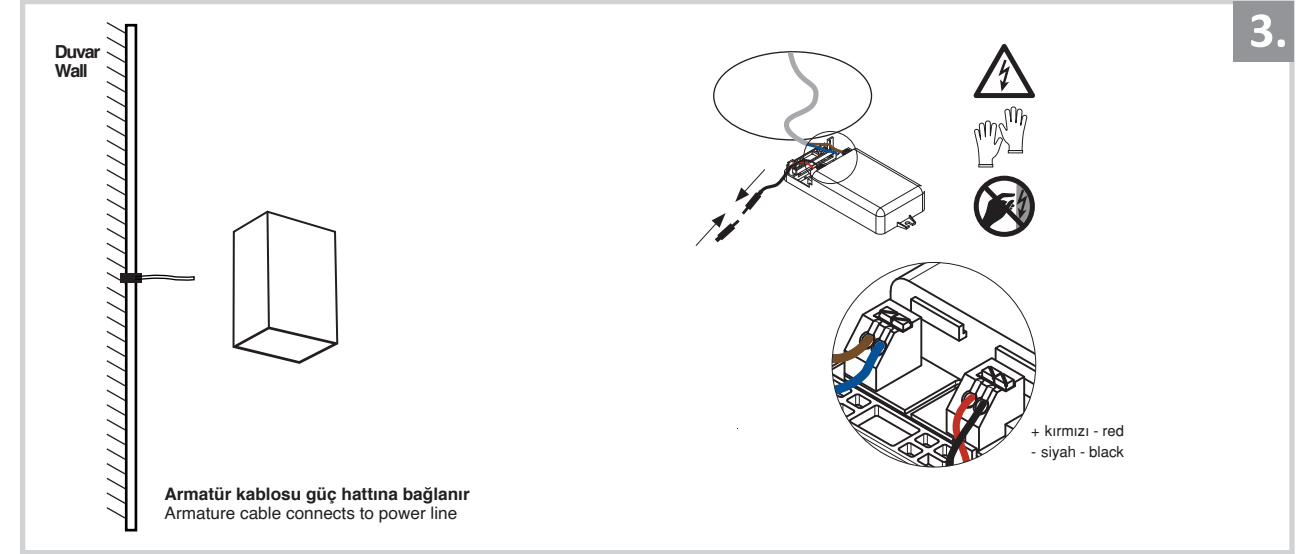

Çift Yönlü Dış Mekan Aplik Armatür İçin Montaj ve Kullanım Kılavuzu

Assembly and Application Manual For Bidirectional Outdoor Sconce Armature

MO 131

masialux
LIGHTING DESIGN

TR www.masialux.com
+90 212 434 00 00