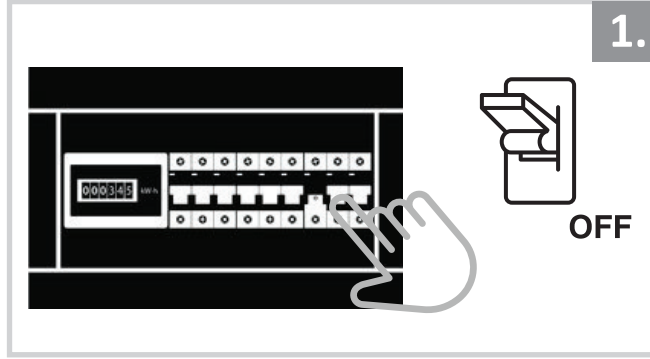

Çift Yönlü Dış Mekan Aplik Armatür İçin Montaj ve Kullanım Kılavuzu

Assembly and Application Manual For Bidirectional Outdoor Sconce Armature

MO 131

masialux
LIGHTING DESIGN

TR www.masialux.com
+90 212 434 00 00

UYARI !!!!

HERHANGİ BİR ÜRÜNÜ VEYA ELEKTRİKLİ AYGITI BAĞLAMADAN VEYA SÖKMEYEN ÖNCE MUTLAKA KAT SİGORTASINI VEYA ANA SİGORTAYI KAPATMAYI UNUTMAYIN VE DOĞRU SİGORTAYI KAPATTIĞINIZDAN EMİN OLUN. Eğer bu ürünün bağlantısını yapabileceğinizden emin değilseniz mutlaka deneyimli bir elektrikçiye başvurun. Elektrik konusu hayati önem taşır.