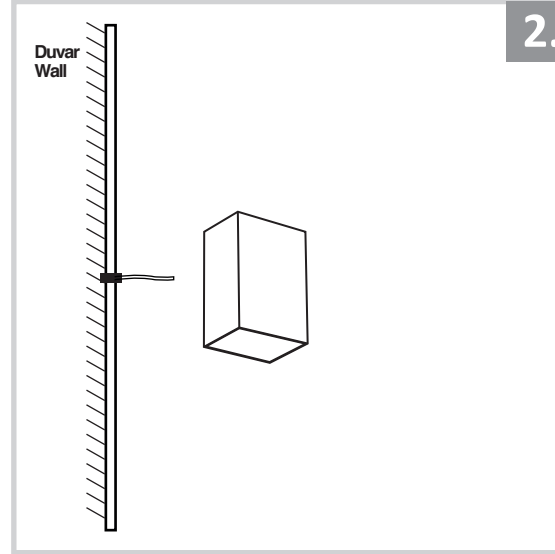

Çift Yönlü Dış Mekan Aplik Armatür İçin Montaj ve Kullanım Kılavuzu

Assembly and Application Manual For Bidirectional Outdoor Sconce Armature

MO 131

masialux
LIGHTING DESIGN

TR www.masialux.com
+90 212 434 00 00