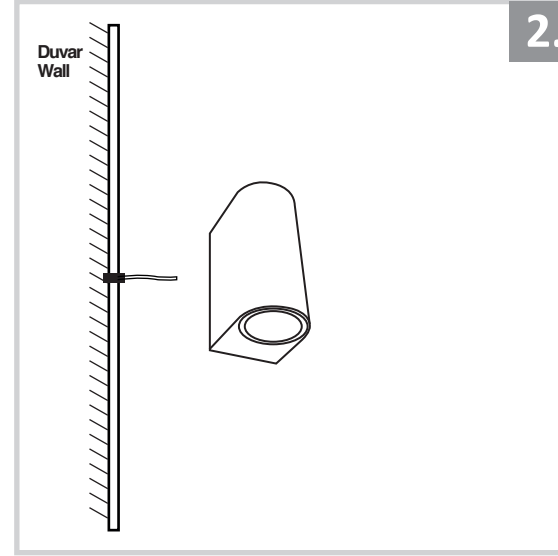

## Çift Yönlü Dış Mekan Aplik Armatür İçin Montaj ve Kullanım Kılavuzu

Assembly and Application Manual For Bidirectional Outdoor Sconce Armature

MO 133

**masialux**  
LIGHTING DESIGN

TR www.masialux.com  
+90 212 434 00 00