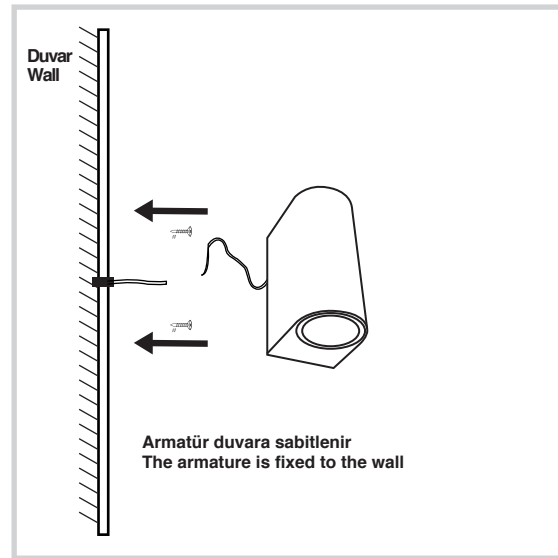

## Çift Yönlü Dış Mekan Aplik Armatür İçin Montaj ve Kullanım Kılavuzu

Assembly and Application Manual For Bidirectional Outdoor Sconce Armature

MO 133

**masialux**  
LIGHTING DESIGN

TR www.masialux.com  
+90 212 434 00 00