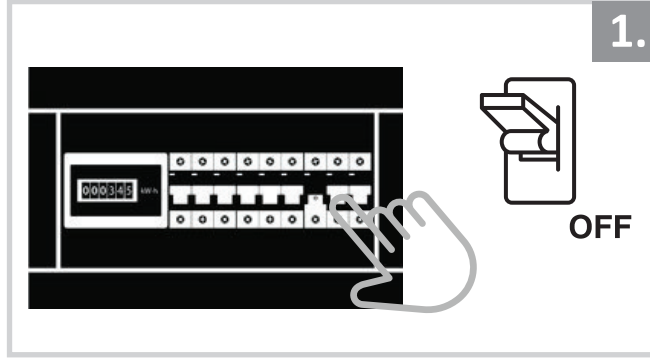

## Çift Yönlü Dış Mekan Aplik Armatür İçin Montaj ve Kullanım Kılavuzu

Assembly and Application Manual For Bidirectional Outdoor Sconce Armature

MO 133

**masialux**  
LIGHTING DESIGN

TR www.masialux.com  
+90 212 434 00 00

### UYARI !!!!

HERHANGİ BİR ÜRÜNÜ VEYA ELEKTRİKLİ AYGITI BAĞLAMADAN VEYA SÖKMEYEN ÖNCE MUTLAKA KAT SİGORTASINI VEYA ANA SİGORTAYI KAPATMAYI UNUTMAYIN VE DOĞRU SİGORTAYI KAPATTIĞINIZDAN EMİN OLUN. Eğer bu ürünün bağlantısını yapabileceğinizden emin değilseniz mutlaka deneyimli bir elektrikçiye başvurun. Elektrik konusu hayati önem taşır.