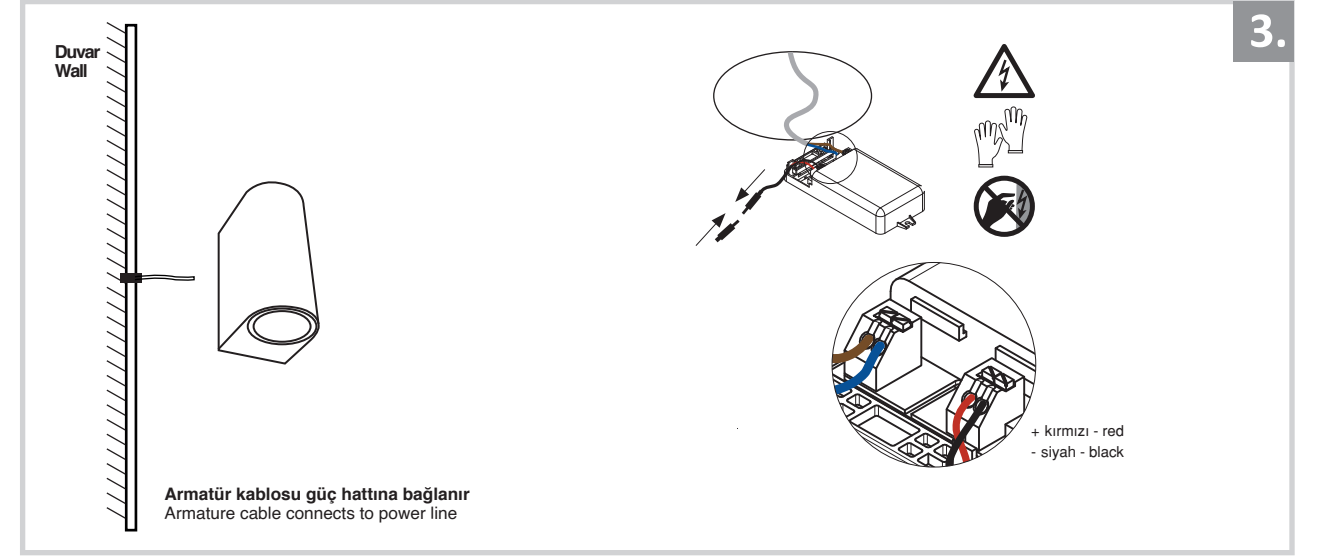

## Çift Yönlü Dış Mekan Aplik Armatür İçin Montaj ve Kullanım Kılavuzu

Assembly and Application Manual For Bidirectional Outdoor Sconce Armature

MO 133

**masialux**  
LIGHTING DESIGN

TR www.masialux.com  
+90 212 434 00 00

### UYARI !!!!

HERHANGİ BİR ÜRÜNÜ VEYA ELEKTRİKLİ AYGITI BAĞLAMADAN VEYA SÖKMEYEN ÖNCE MUTLAKA KAT SİGORTASINI VEYA ANA SİGORTAYI KAPATMAYI UNUTMAYIN VE DOĞRU SİGORTAYI KAPATTIĞINIZDAN EMİN OLUN. Eğer bu ürünün bağlantısını yapabileceğinizden emin değilseniz mutlaka deneyimli bir elektrikçiye başvurun. Elektrik konusu hayati önem taşır.