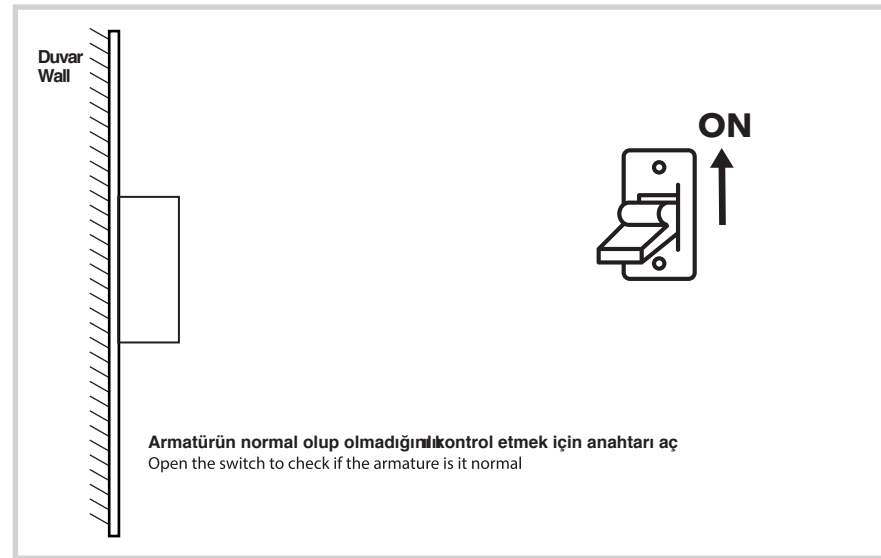

## Çift Yönlü Dış Mekan Aplik Armatür İçin Montaj ve Kullanım Kılavuzu

Assembly and Application Manual For Bidirectional Outdoor Sconce Armature

MO 133

**masialux**  
LIGHTING DESIGN

TR www.masialux.com  
+90 212 434 00 00