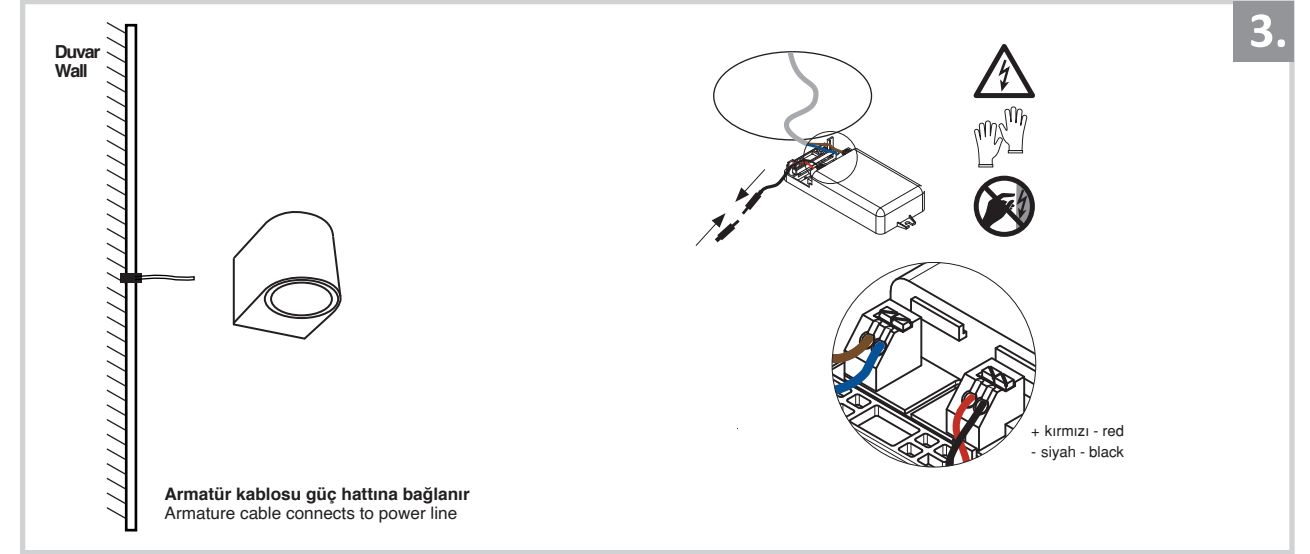

Çift Yönlü Dış Mekan Aplik Armatür İçin Montaj ve Kullanım Kılavuzu

Assembly and Application Manual For Bidirectional Outdoor Sconce Armature

MO 134

masialux
LIGHTING DESIGN

TR www.masialux.com
+90 212 434 00 00

UYARI !!!!

HERHANGİ BİR ÜRÜNÜ VEYA ELEKTRİKLİ AYGITI BAĞLAMADAN VEYA SÖKMEYEN ÖNCE MUTLAKA KAT SİGORTASINI VEYA ANA SİGORTAYI KAPATMAYI UNUTMAYIN VE DOĞRU SİGORTAYI KAPATTIĞINIZDAN EMİN OLUN. Eğer bu ürünün bağlantısını yapabileceğinizden emin değilseniz mutlaka deneyimli bir elektrikçiye başvurun. Elektrik konusu hayati önem taşır.