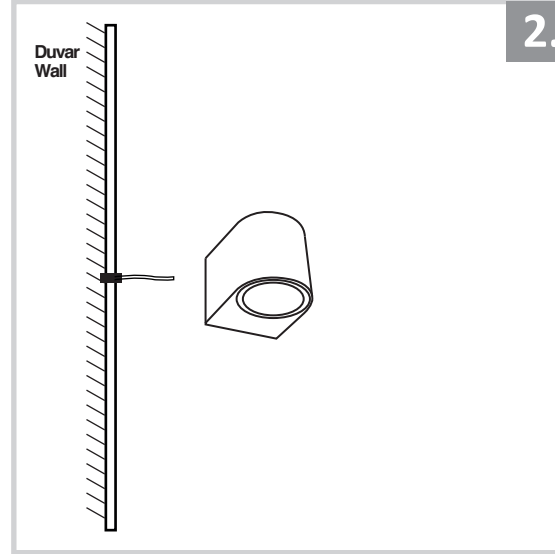

Çift Yönlü Dış Mekan Aplik Armatür İçin Montaj ve Kullanım Kılavuzu

Assembly and Application Manual For Bidirectional Outdoor Sconce Armature

MO 134

masialux
LIGHTING DESIGN

TR www.masialux.com
+90 212 434 00 00