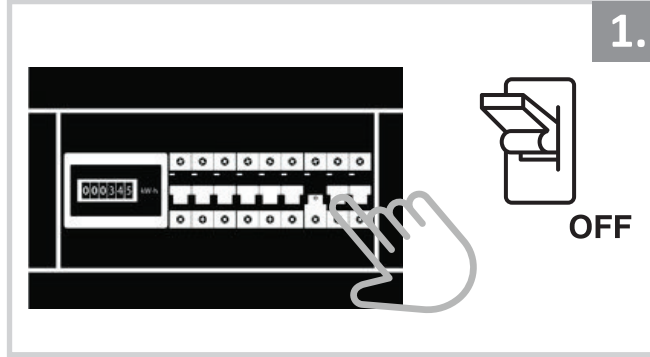

Çift Yönlü Dış Mekan Aplik Armatür İçin Montaj ve Kullanım Kılavuzu

Assembly and Application Manual For Bidirectional Outdoor Sconce Armature

MO 134

masialux
LIGHTING DESIGN

TR www.masialux.com
+90 212 434 00 00

UYARI !!!!

HERHANGİ BİR ÜRÜNÜ VEYA ELEKTRİKLİ AYGITI BAĞLAMADAN VEYA SÖKMEYEN ÖNCE MUTLAKA KAT SİGORTASINI VEYA ANA SİGORTAYI KAPATMAYI UNUTMAYIN VE DOĞRU SİGORTAYI KAPATTIĞINIZDAN EMİN OLUN. Eğer bu ürünün bağlantısını yapabileceğinizden emin değilseniz mutlaka deneyimli bir elektrikçiye başvurun. Elektrik konusu hayati önem taşır.