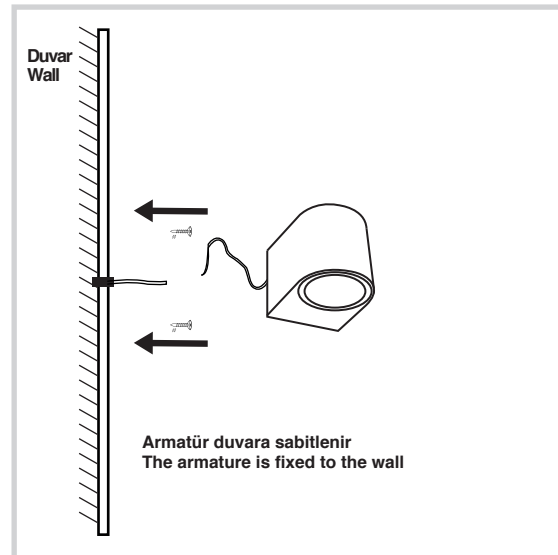

Çift Yönlü Dış Mekan Aplik Armatür İçin Montaj ve Kullanım Kılavuzu

Assembly and Application Manual For Bidirectional Outdoor Sconce Armature

MO 134

masialux
LIGHTING DESIGN

TR www.masialux.com
+90 212 434 00 00

UYARI !!!!

HERHANGİ BİR ÜRÜNÜ VEYA ELEKTRİKLİ AYGITI BAĞLAMADAN VEYA SÖKMEYEN ÖNCE MUTLAKA KAT SİGORTASINI VEYA ANA SİGORTAYI KAPATMAYI UNUTMAYIN VE DOĞRU SİGORTAYI KAPATTIĞINIZDAN EMİN OLUN. Eğer bu ürünün bağlantısını yapabileceğinizden emin değilseniz mutlaka deneyimli bir elektrikçiye başvurun. Elektrik konusu hayati önem taşır.