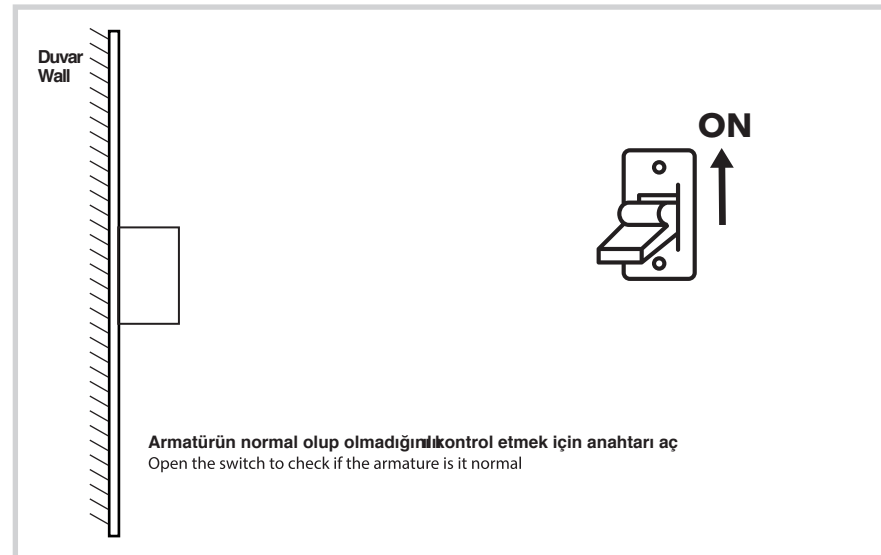

Çift Yönlü Dış Mekan Aplik Armatür İçin Montaj ve Kullanım Kılavuzu

Assembly and Application Manual For Bidirectional Outdoor Sconce Armature

MO 134

masialux
LIGHTING DESIGN

TR www.masialux.com
+90 212 434 00 00