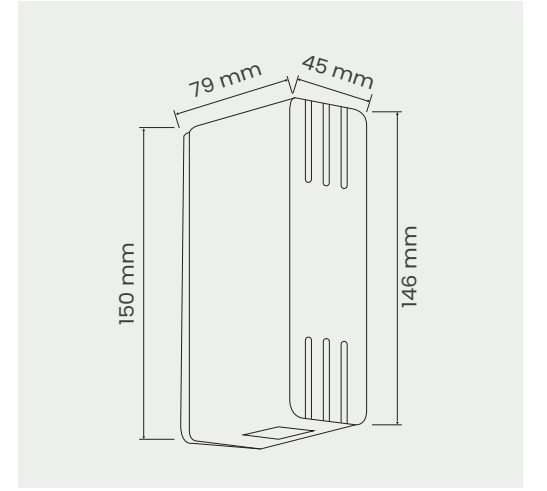

### JİWA SERİSİ | SERIES

ÇİFT YÖNLÜ DUVAR APLİK | BIDIRECTIONAL APPLIQUE

### Özellikler | Properties

Gövde   Body	: Alüminyum enjeksiyon gövde   Aluminum injection head
Difüzör   Diffuser	: PMMA/PC
Işık Sıcaklığı   Light Temperature	: 3000 K
IP Koruma Sınıfı   IP Protection Class	: IP 44
Kullanım Şekli   Usage	: Aplik   Applique
Işık Kaynağı   Source of Light	: Mid Power LED
Lümen   Luminous Flux	: 150Lm
Güç   Watt	: 2 x 4 Watt
Montaj Tipi   Mounting Type	: Duvar   Wall