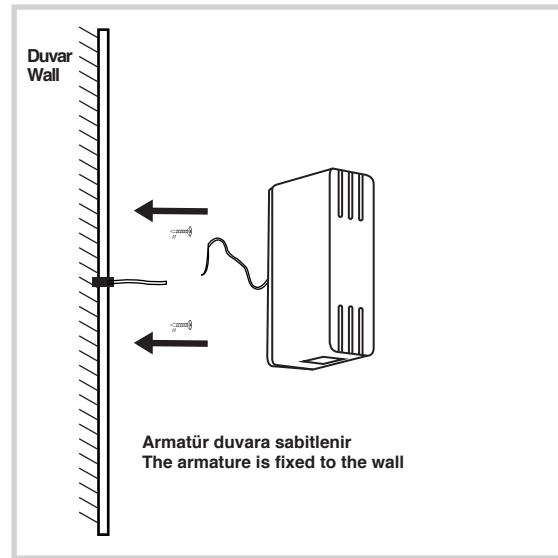

Çift Yönlü Dış Mekan Aplik Armatür İçin Montaj ve Kullanım Kılavuzu

Assembly and Application Manual For Bidirectional Outdoor Sconce Armature

MO 135

masialux
LIGHTING DESIGN

TR www.masialux.com
+90 212 434 00 00