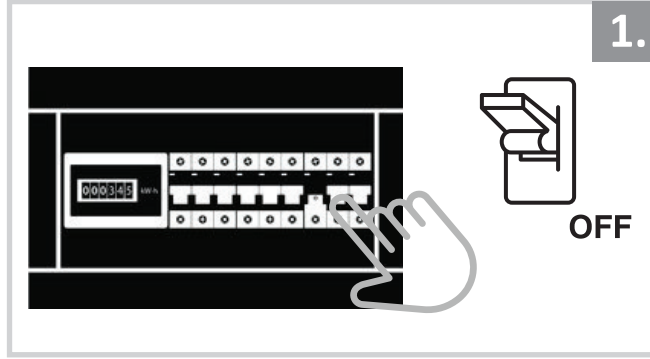

Çift Yönlü Dış Mekan Aplik Armatür İçin Montaj ve Kullanım Kılavuzu

Assembly and Application Manual For Bidirectional Outdoor Sconce Armature

MO 135

masialux
LIGHTING DESIGN

TR www.masialux.com
+90 212 434 00 00

UYARI !!!!

HERHANGİ BİR ÜRÜNÜ VEYA ELEKTRİKLİ AYGITI BAĞLAMADAN VEYA SÖKMEDEN ÖNCE MUTLAKA KAT SİGORTASINI VEYA ANA SİGORTAYI KAPATMAYI UNUTMAYIN VE DOĞRU SİGORTAYI KAPATTIĞINIZDAN EMİN OLUN. Eğer bu ürünün bağlantısını yapabileceğinizden emin değilseniz mutlaka deneyimli bir elektrikçiye başvurun. Elektrik konusu hayati önem taşır.