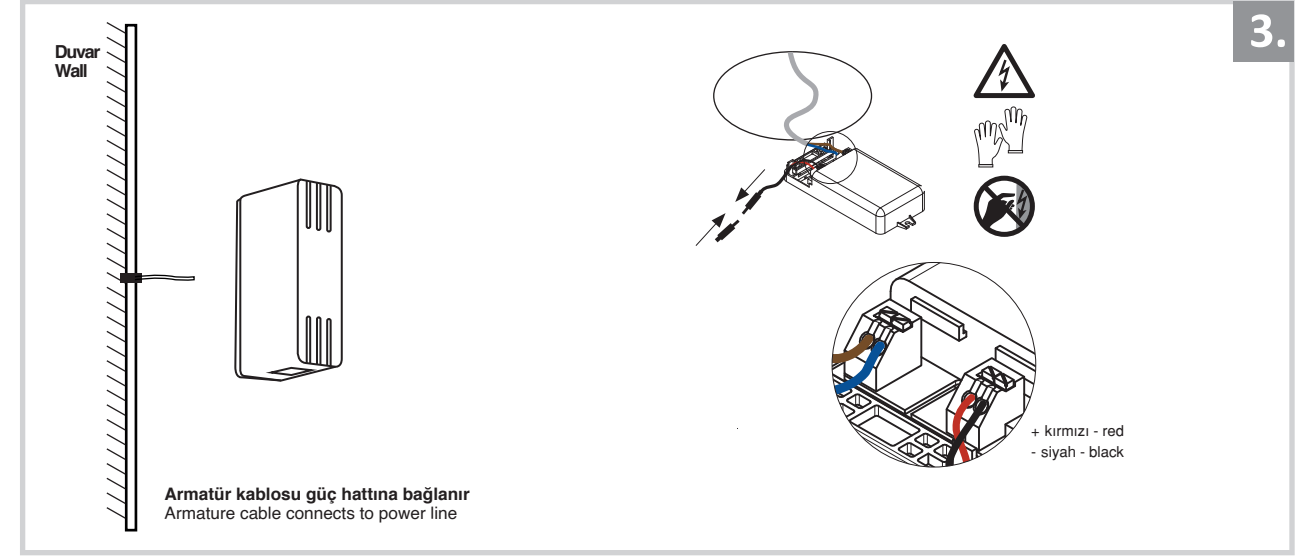

Çift Yönlü Dış Mekan Aplik Armatür İçin Montaj ve Kullanım Kılavuzu

Assembly and Application Manual For Bidirectional Outdoor Sconce Armature

MO 135

masialux
LIGHTING DESIGN

TR www.masialux.com
+90 212 434 00 00

UYARI !!!!

HERHANGİ BİR ÜRÜNÜ VEYA ELEKTRİKLİ AYGITI BAĞLAMADAN VEYA SÖKMEDEN ÖNCE MUTLAKA KAT SİGORTASINI VEYA ANA SİGORTAYI KAPATMAYI UNUTMAYIN VE DOĞRU SİGORTAYI KAPATTIĞINIZDAN EMİN OLUN. Eğer bu ürünün bağlantısını yapabileceğinizden emin değilseniz mutlaka deneyimli bir elektrikçiye başvurun. Elektrik konusu hayati önem taşır.