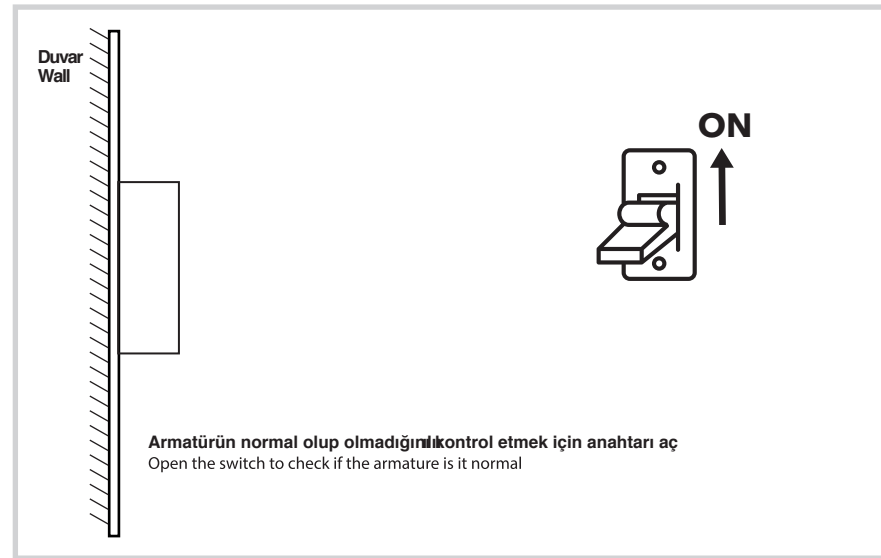

Çift Yönlü Dış Mekan Aplik Armatür İçin Montaj ve Kullanım Kılavuzu

Assembly and Application Manual For Bidirectional Outdoor Sconce Armature

MO 135

masialux
LIGHTING DESIGN

TR www.masialux.com
+90 212 434 00 00