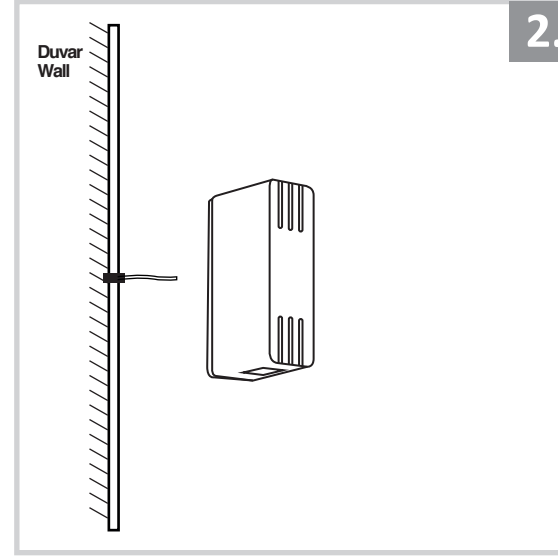

Çift Yönlü Dış Mekan Aplik Armatür İçin Montaj ve Kullanım Kılavuzu

Assembly and Application Manual For Bidirectional Outdoor Sconce Armature

MO 135

masialux
LIGHTING DESIGN

TR www.masialux.com
+90 212 434 00 00