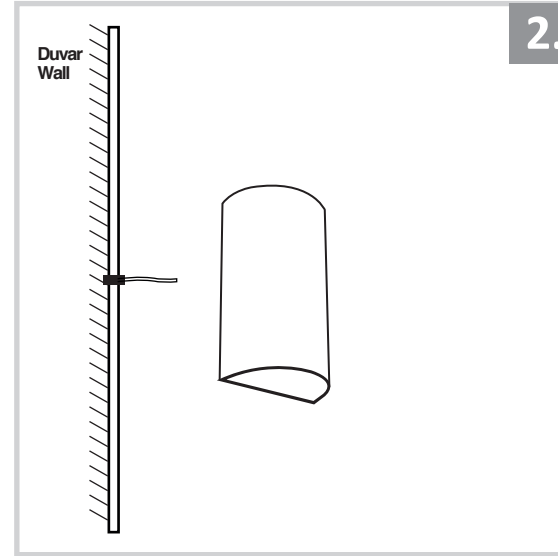

## Dış Mekan Aplik Armatür İçin Montaj ve Kullanım Kılavuzu

Assembly and Application For Outdoor Sconce Armature

MO 136

**masialux**  
LIGHTING DESIGN

TR www.masialux.com  
+90 212 434 00 00