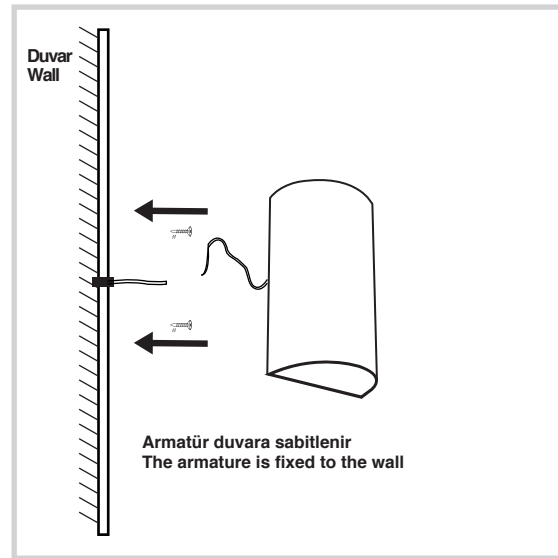

## Dış Mekan Aplik Armatür İçin Montaj ve Kullanım Kılavuzu

Assembly and Application For Outdoor Sconce Armature

MO 136

**masialux**  
LIGHTING DESIGN

TR www.masialux.com  
+90 212 434 00 00