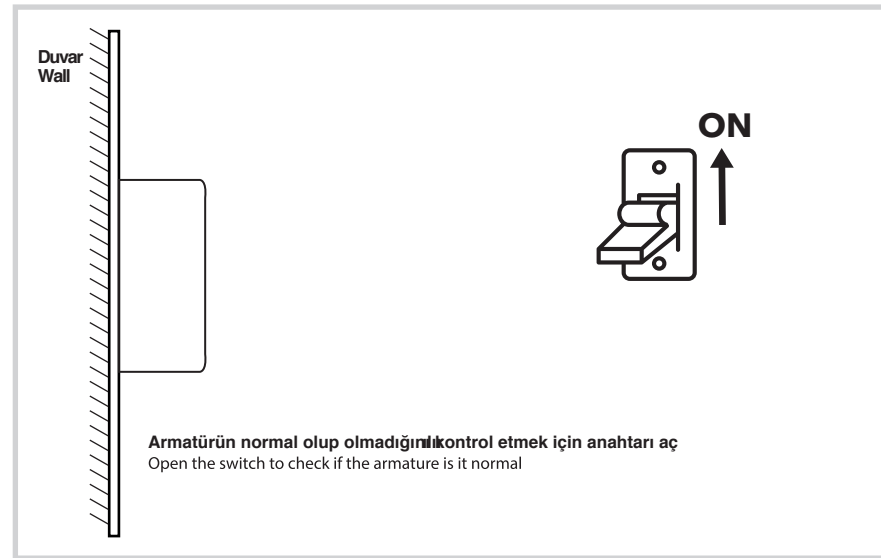

## Dış Mekan Aplik Armatür İçin Montaj ve Kullanım Kılavuzu

Assembly and Application For Outdoor Sconce Armature

MO 136

**masialux**  
LIGHTING DESIGN

TR www.masialux.com  
+90 212 434 00 00