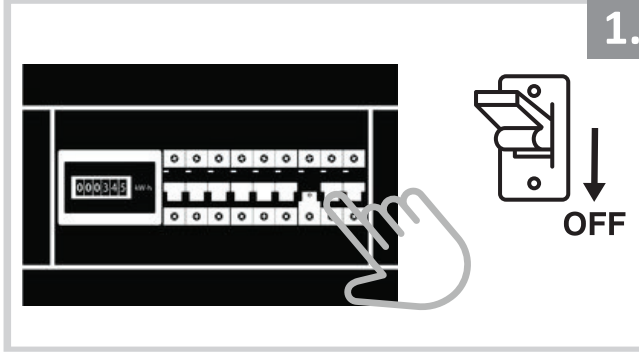

Ray Spot Armatür İçin Montaj ve Kullanım Kılavuzu

Assembly and Application Manual For Track Spot Armature

MR 1010-100

masialux
LIGHTING DESIGN

TR www.masialux.com
+90 212 434 00 00

UYARI !!!!

HERHANGİ BİR ÜRÜNÜ VEYA ELEKTRİKLİ AYGITI BAĞLAMADAN VEYA SÖKMEYEN ÖNCE MUTLAKA KAT SİGORTASINI VEYA ANA SİGORTAYI KAPATMAYI UNUTMAYIN VE DOĞRU SİGORTAYI KAPATTIĞINIZDAN EMİN OLUN.
Eğer bu ürünün bağlantısını yapabileceğinizden emin değilseniz mutlaka deneyimli bir elektrikçiye başvurun. Elektrik konusu hayati önem taşır.