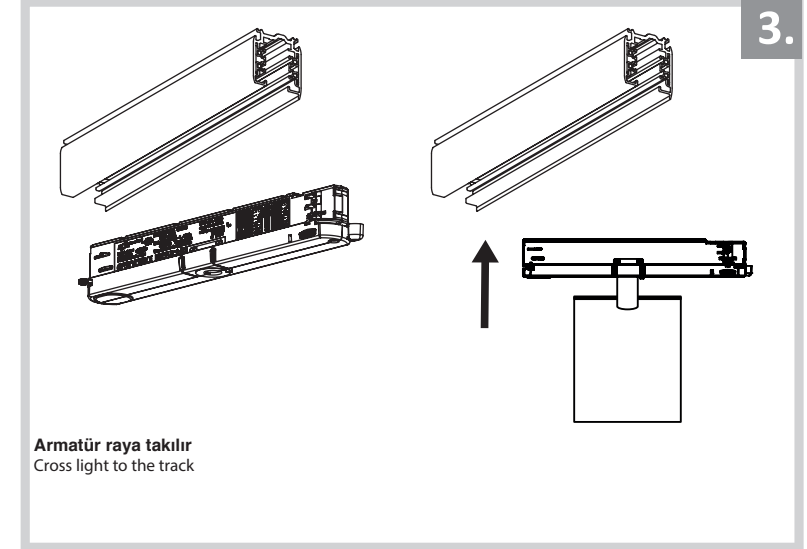

Ray Spot Armatür İçin Montaj ve Kullanım Kılavuzu

Assembly and Application Manual For Track Spot Armature

MR 1010-100

masialux
LIGHTING DESIGN

TR www.masialux.com
+90 212 434 00 00

UYARI !!!!

HERHANGİ BİR ÜRÜNÜ VEYA ELEKTRİKLİ AYGITI BAĞLAMADAN VEYA SÖKMEYEN ÖNCE MUTLAKA KAT SİGORTASINI VEYA ANA SİGORTAYI KAPATMAYI UNUTMAYIN VE DOĞRU SİGORTAYI KAPATTIĞINIZDAN EMİN OLUN.
Eğer bu ürünün bağlantısını yapabileceğinizden emin değilseniz mutlaka deneyimli bir elektrikçiye başvurun. Elektrik konusu hayati önem taşır.