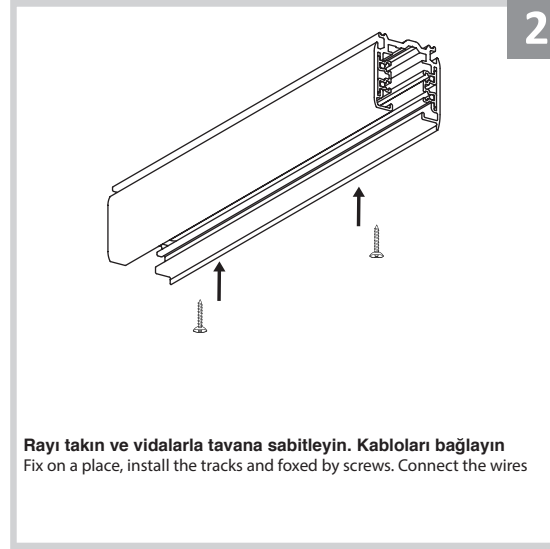

Ray Spot Armatür İçin Montaj ve Kullanım Kılavuzu

Assembly and Application Manual For Track Spot Armature

MR 1010-100

masialux
LIGHTING DESIGN

TR www.masialux.com
+90 212 434 00 00

UYARI !!!!

HERHANGİ BİR ÜRÜNÜ VEYA ELEKTRİKLİ AYGITI BAĞLAMADAN VEYA SÖKMEYEN ÖNCE MUTLAKA KAT SİGORTASINI VEYA ANA SİGORTAYI KAPATMAYI UNUTMAYIN VE DOĞRU SİGORTAYI KAPATTIĞINIZDAN EMİN OLUN.
Eğer bu ürünün bağlantısını yapabileceğinizden emin değilseniz mutlaka deneyimli bir elektrikçiye başvurun. Elektrik konusu hayati önem taşır.