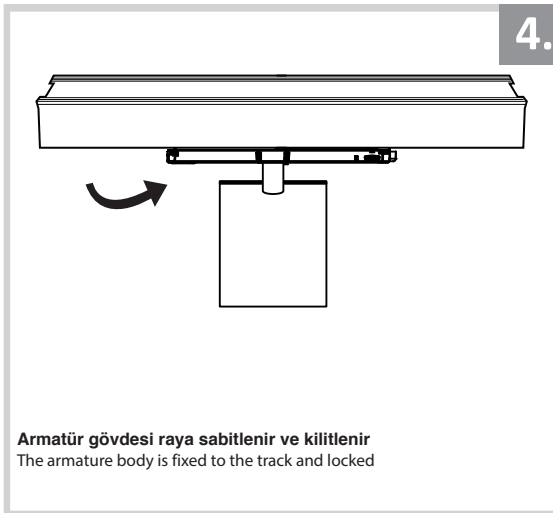

Ray Spot Armatür İçin Montaj ve Kullanım Kılavuzu

Assembly and Application Manual For Track Spot Armature

MR 1010-100

masialux
LIGHTING DESIGN

TR www.masialux.com
+90 212 434 00 00

UYARI !!!!

HERHANGİ BİR ÜRÜNÜ VEYA ELEKTRİKLİ AYGITI BAĞLAMADAN VEYA SÖKMEYEN ÖNCE MUTLAKA KAT SİGORTASINI VEYA ANA SİGORTAYI KAPATMAYI UNUTMAYIN VE DOĞRU SİGORTAYI KAPATTIĞINIZDAN EMİN OLUN.
Eğer bu ürünün bağlantısını yapabileceğinizden emin değilseniz mutlaka deneyimli bir elektrikçiye başvurun. Elektrik konusu hayati önem taşır.