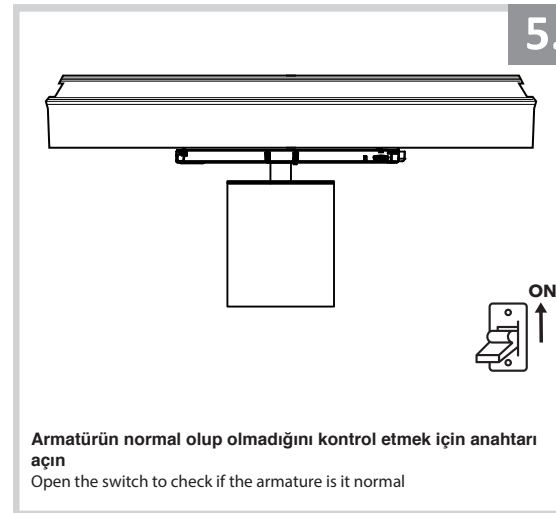

Ray Spot Armatür İçin Montaj ve Kullanım Kılavuzu

Assembly and Application Manual For Track Spot Armature

MR 1010-100

masialux
LIGHTING DESIGN

TR www.masialux.com
+90 212 434 00 00

UYARI !!!!

HERHANGİ BİR ÜRÜNÜ VEYA ELEKTRİKLİ AYGITI BAĞLAMADAN VEYA SÖKMEYEN ÖNCE MUTLAKA KAT SİGORTASINI VEYA ANA SİGORTAYI KAPATMAYI UNUTMAYIN VE DOĞRU SİGORTAYI KAPATTIĞINIZDAN EMİN OLUN.
Eğer bu ürünün bağlantısını yapabileceğinizden emin değilseniz mutlaka deneyimli bir elektrikçiye başvurun. Elektrik konusu hayati önem taşır.