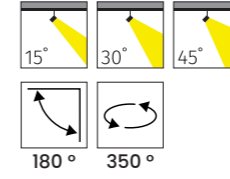

LIMA

LIMA SERİSİ | SERIES

DEKORATİF RAY SPOT | DECORATIVE TRACK SPOT

MR 1010-85

Tasarım | Design : by Masialux

Özellikler | Properties

Gövde Body	: Alüminyum enjeksiyon gövde Aluminum injection head
Reflektör Tipi Reflector Type	: Yüksek saflıkta alüminyum reflektör High-purity aluminum reflector
Uygulama Şekli Method of Application	: Elektronik balast ile soket veya rozanslı Socket or canopy Applied with electronic ballast
Boyama Tipi Painting Type	: Elektrostatik toz boya Electrostatic powder coating
Işık Sıcaklığı Light Temperature	: 2700 K 3000 K 4000 K 6500 K
IP Koruma Sınıfı IP Protection Class	: IP 20
Kullanım Şekli Usage	: Ray Spot Track Spot
Işık Kaynağı Source of Light	: Mid Power LED
Ürün Ağırlığı Product Weight	: 675 - 685 gr