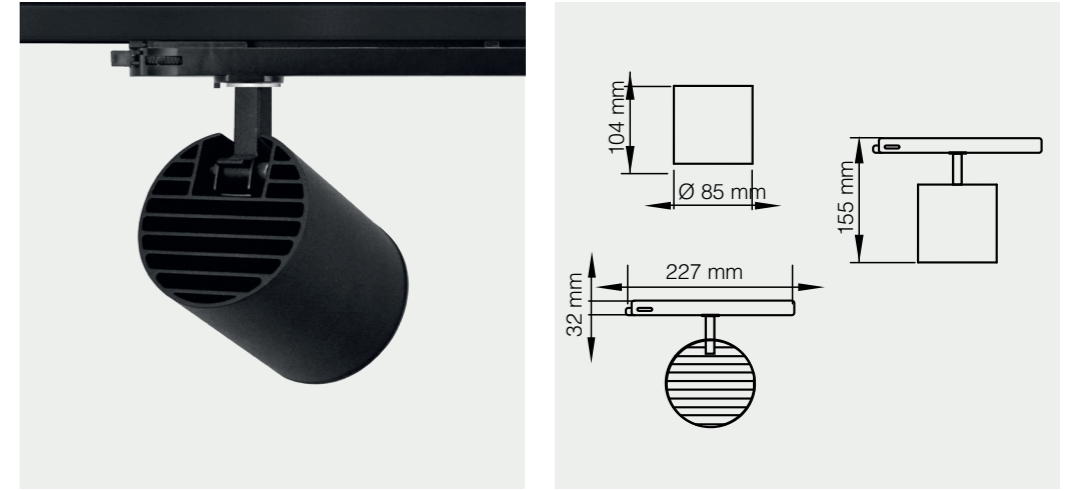

LIMA

LIMA SERİSİ | SERIES

DEKORATİF RAY SPOT | DECORATIVE TRACK SPOT

MR 1010-85

Tasarım | Design : by Masialux

Özellikler | Properties

Gövde Body	: Alüminyum enjeksiyon gövde Aluminum injection head
Reflektör Tipi Reflector Type	: Yüksek saflıkta alüminyum reflektör High-purity aluminum reflector
Uygulama Şekli Method of Application	: Elektronik balast ile soket veya rozanslı Socket or canopy Applied with electronic ballast
Boyama Tipi Painting Type	: Elektrostatik toz boya Electrostatic powder coating
Işık Sıcaklığı Light Temperature	: 2700 K 3000 K 4000 K 6500 K
IP Koruma Sınıfı IP Protection Class	: IP 20
Kullanım Şekli Usage	: Ray Spot Track Spot
Işık Kaynağı Source of Light	: Mid Power LED
Ürün Ağırlığı Product Weight	: 675 - 685 gr