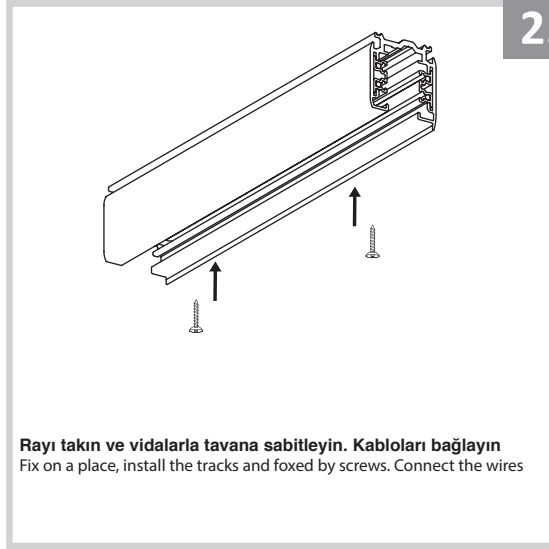

Ray Spot Armatür İçin Montaj ve Kullanım Kılavuzu

Assembly and Application Manual For Track Spot Armature

MR 1010-85

masialux
LIGHTING DESIGN

TR www.masialux.com
+90 212 434 00 00

1.

2.

3.

4.

5.

UYARI !!!!

HERHANGİ BİR ÜRÜNÜ VEYA ELEKTRİKLİ AYGITI BAĞLAMADAN VEYA SÖKMEYEN ÖNCE MUTLAKA KAT SİGORTASINI VEYA ANA SİGORTAYI KAPATMAYI UNUTMAYIN VE DOĞRU SİGORTAYI KAPATTIĞINIZDAN EMİN OLUN.

Eğer bu ürünün bağlantısını yapabileceğinizden emin değilseniz mutlaka deneyimli bir elektrikçiye başvurun. Elektrik konusu hayati önem taşır.