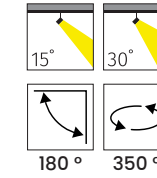

LANZO SERİSİ | SERIES

DEKORATİF RAY SPOT | DECORATIVE TRACK SPOT

MR 1020-60

Tasarım | Design : by Masialux

Özellikler | Properties

Gövde Body	: Alüminyum enjeksiyon gövde Aluminum injection head
Reflektör Tipi Reflector Type	: Yüksek saflıkta alüminyum reflektör High-purity aluminum reflector
Uygulama Şekli Method of Application	: Elektronik balast ile soket veya rozanslı Socket or canopy Applied with electronic ballast
Boyama Tipi Painting Type	: Elektrostatik toz boya Electrostatic powder coating
Işık Sıcaklığı Light Temperature	: 2700 K 3000 K 4000 K 6500 K
IP Koruma Sınıfı IP Protection Class	: IP 20
Kullanım Şekli Usage	: Ray Spot Track Spot
Işık Kaynağı Source of Light	: Mid Power LED
Ürün Ağırlığı Product Weight	: 560 - 570 gr