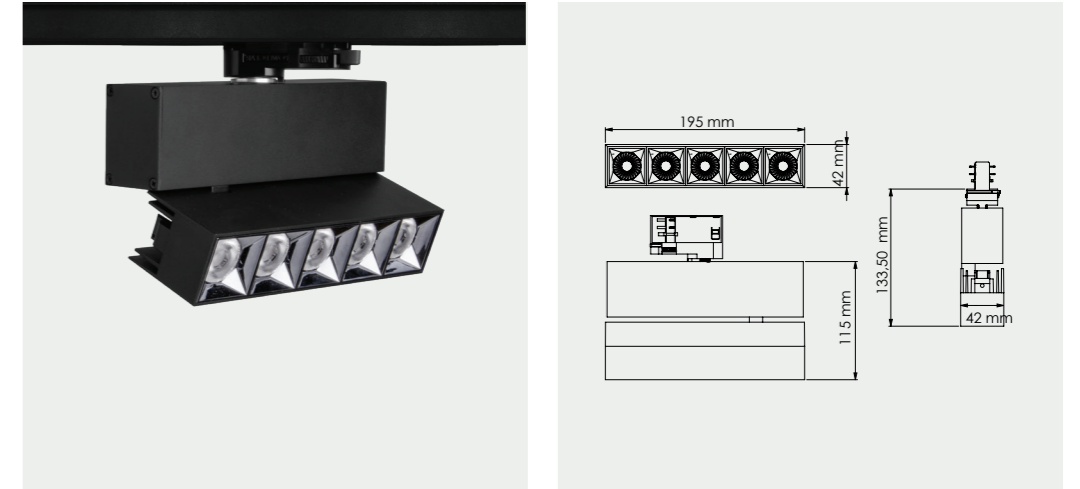

BRUNA SERİSİ | SERIES

DEKORATİF RAY SPOT | DECORATIVE TRACK SPOT

MR 1060

Tasarım | Design : by Masialux

Özellikler | Properties

Gövde Body	: Alüminyum enjeksiyon gövde Aluminum injection head
Reflektör Tipi Reflector Type	: Yüksek saflıkta alüminyum reflektör High-purity aluminum reflector
Uygulama Şekli Method of Application	: Elektronik balast ile soket veya rozanslı Socket or canopy Applied with electronic ballast
Boyama Tipi Painting Type	: Elektrostatik toz boya Electrostatic powder coating
Işık Sıcaklığı Light Temperature	: 2700 K 3000 K 4000 K 6500 K
IP Koruma Sınıfı IP Protection Class	: IP 20
Kullanım Şekli Usage	: Ray Spot Track Spot
Işık Kaynağı Source of Light	: Mid Power LED

Model	Gerilim Voltage	Frenkans Frequency	Aktif Güç Active Power	Işık Akısı Luminous Flux	CRI
MR 1060	220 V	50 Hz.	20 W	1380 lm	80 90

50.000 saat 50.000 hour 38° CRI 80 CRI 90 IP 20 DALI, Dim Seçeneğiyle with DALI, Dim Options