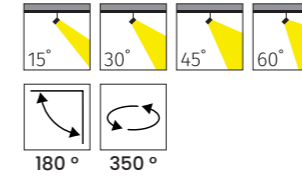

BRUNA SERİSİ | SERIES

DEKORATİF RAY SPOT | DECORATIVE TRACK SPOT

MR 1060

Tasarım | Design : by Masialux

Özellikler | Properties

Gövde Body	: Alüminyum enjeksiyon gövde Aluminum injection head
Reflektör Tipi Reflector Type	: Yüksek saflıkta alüminyum reflektör High-purity aluminum reflector
Uygulama Şekli Method of Application	: Elektronik balast ile soket veya rozanslı Socket or canopy Applied with electronic ballast
Boyama Tipi Painting Type	: Elektrostatik toz boya Electrostatic powder coating
Işık Sıcaklığı Light Temperature	: 2700 K 3000 K 4000 K 6500 K
IP Koruma Sınıfı IP Protection Class	: IP 20
Kullanım Şekli Usage	: Ray Spot Track Spot
Işık Kaynağı Source of Light	: Mid Power LED

Model	Gerilim Voltage	Frenkans Frequency	Aktif Güç Active Power	Işık Akısı Luminous Flux	CRI
MR 1060	220 V	50 Hz.	20 W	1380 lm	80 90

50.000 saat 50.000 hour 38° CRI 80 CRI 90 IP 20 DALI, Dim Seçeneğiyle with DALI, Dim Options