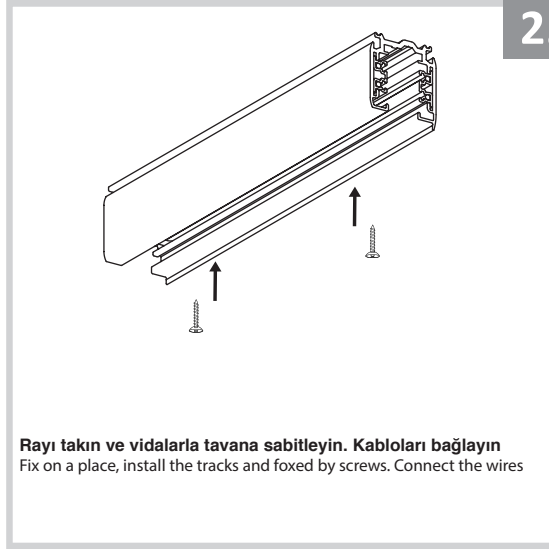

Ray Spot Armatür İçin Montaj ve Kullanım Kılavuzu

Assembly and Application Manual For Track Spot Armature

MR 1060

masialux
LIGHTING DESIGN

TR www.masialux.com
+90 212 434 00 00

UYARI !!!!

HERHANGİ BİR ÜRÜNÜ VEYA ELEKTRİKLİ AYGITI BAĞLAMADAN VEYA SÖKMEYEN ÖNCE MUTLAKA KAT SİGORTASINI VEYA ANA SİGORTAYI KAPATMAYI UNUTMAYIN VE DOĞRU SİGORTAYI KAPATTIĞINIZDAN EMİN OLUN.
Eğer bu ürünün bağlantısını yapabileceğinizden emin değilseniz mutlaka deneyimli bir elektrikçiye başvurun. Elektrik konusu hayati önem taşır.