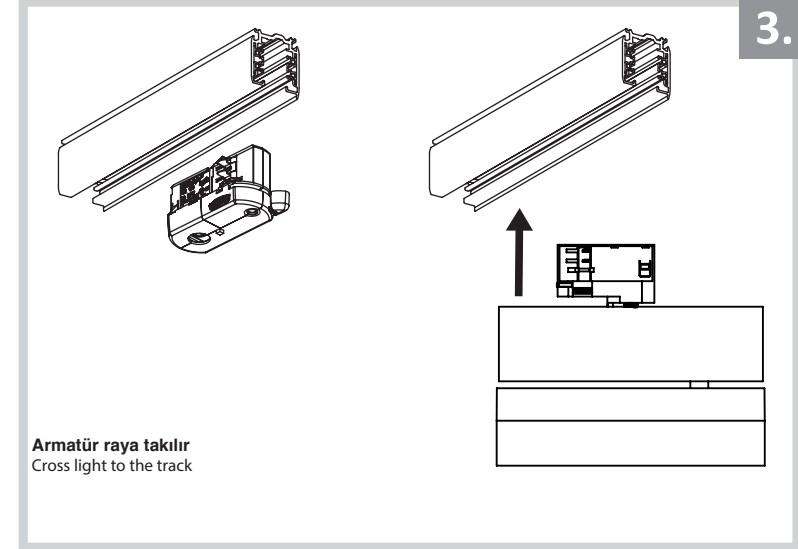

Ray Spot Armatür İçin Montaj ve Kullanım Kılavuzu

Assembly and Application Manual For Track Spot Armature

MR 1060

masialux
LIGHTING DESIGN

TR www.masialux.com
+90 212 434 00 00

UYARI !!!!

HERHANGİ BİR ÜRÜNÜ VEYA ELEKTRİKLİ AYGITI BAĞLAMADAN VEYA SÖKMEYEN ÖNCE MUTLAKA KAT SİGORTASINI VEYA ANA SİGORTAYI KAPATMAYI UNUTMAYIN VE DOĞRU SİGORTAYI KAPATTIĞINIZDAN EMİN OLUN.
Eğer bu ürünün bağlantısını yapabileceğinizden emin değilseniz mutlaka deneyimli bir elektrikçiye başvurun. Elektrik konusu hayati önem taşır.