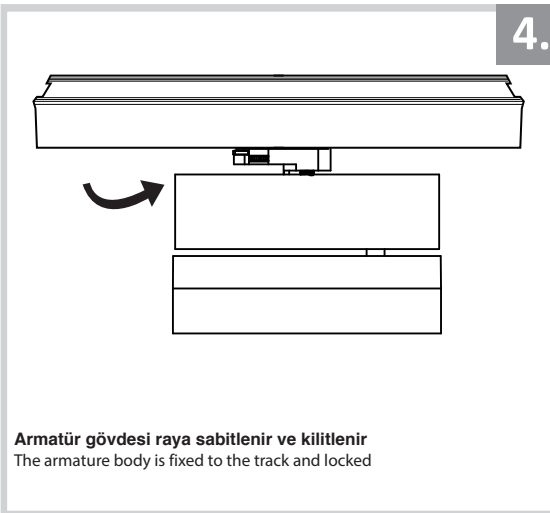

Ray Spot Armatür İçin Montaj ve Kullanım Kılavuzu

Assembly and Application Manual For Track Spot Armature

MR 1060

masialux
LIGHTING DESIGN

TR www.masialux.com
+90 212 434 00 00

UYARI !!!!

HERHANGİ BİR ÜRÜNÜ VEYA ELEKTRİKLİ AYGITI BAĞLAMADAN VEYA SÖKMEYEN ÖNCE MUTLAKA KAT SİGORTASINI VEYA ANA SİGORTAYI KAPATMAYI UNUTMAYIN VE DOĞRU SİGORTAYI KAPATTIĞINIZDAN EMİN OLUN.
Eğer bu ürünün bağlantısını yapabileceğinizden emin değilseniz mutlaka deneyimli bir elektrikçiye başvurun. Elektrik konusu hayati önem taşır.