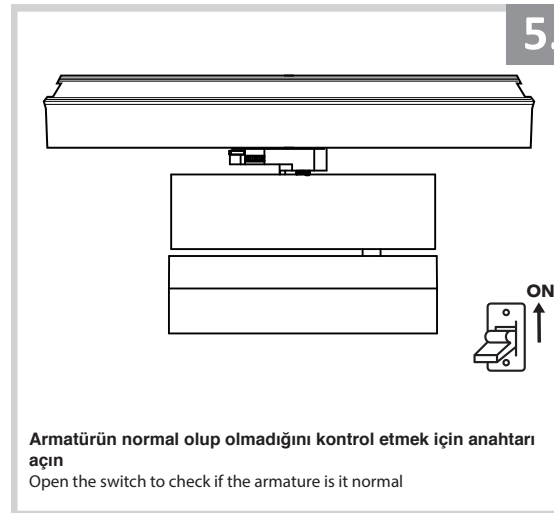

Ray Spot Armatür İçin Montaj ve Kullanım Kılavuzu

Assembly and Application Manual For Track Spot Armature

MR 1060

masialux
LIGHTING DESIGN

TR www.masialux.com
+90 212 434 00 00

UYARI !!!!

HERHANGİ BİR ÜRÜNÜ VEYA ELEKTRİKLİ AYGITI BAĞLAMADAN VEYA SÖKMEYEN ÖNCE MUTLAKA KAT SİGORTASINI VEYA ANA SİGORTAYI KAPATMAYI UNUTMAYIN VE DOĞRU SİGORTAYI KAPATTIĞINIZDAN EMİN OLUN.
Eğer bu ürünün bağlantısını yapabileceğinizden emin değilseniz mutlaka deneyimli bir elektrikçiye başvurun. Elektrik konusu hayati önem taşır.