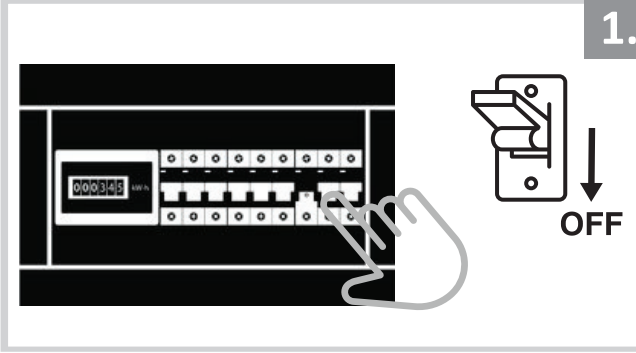

Ray Spot Armatür İçin Montaj ve Kullanım Kılavuzu

Assembly and Application Manual For Track Spot Armature

MR 1060

masialux
LIGHTING DESIGN

TR www.masialux.com
+90 212 434 00 00

UYARI !!!!

HERHANGİ BİR ÜRÜNÜ VEYA ELEKTRİKLİ AYGITI BAĞLAMADAN VEYA SÖKMEYEN ÖNCE MUTLAKA KAT SİGORTASINI VEYA ANA SİGORTAYI KAPATMAYI UNUTMAYIN VE DOĞRU SİGORTAYI KAPATTIĞINIZDAN EMİN OLUN.
Eğer bu ürünün bağlantısını yapabileceğinizden emin değilseniz mutlaka deneyimli bir elektrikçiye başvurun. Elektrik konusu hayati önem taşır.