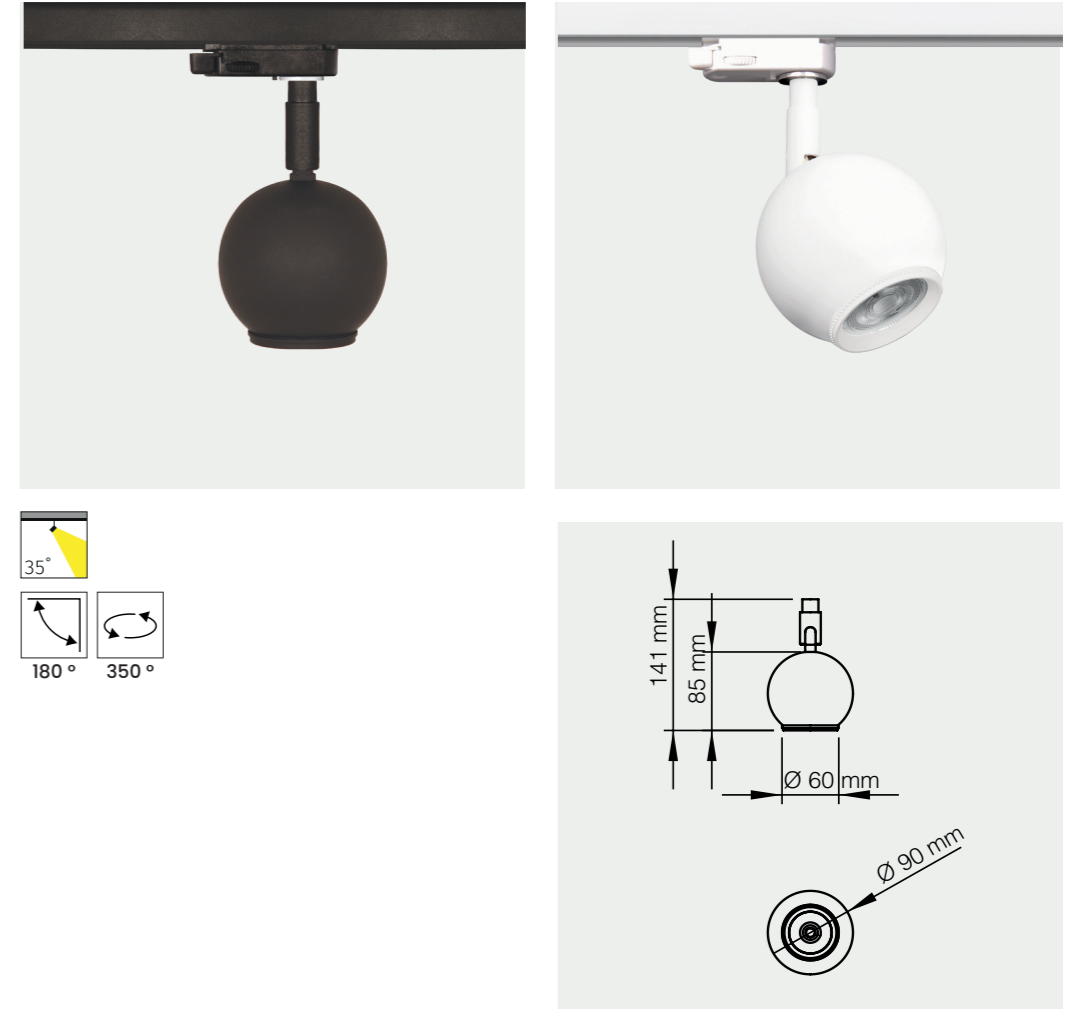

GOLOBO SERİSİ | SERIES

DEKORATİF RAY SPOT | DECORATIVE TRACK SPOT

masialux

www.masialux.com

MR 307

Tasarım | Design : by Masialux

Özellikler | Properties

Gövde Body	: Alüminyum enjeksiyon gövde Aluminum injection head
Reflektör Tipi Reflector Type	: Yüksek saflıkta alüminyum reflektör High-purity aluminum reflector
Uygulama Şekli Method of Application	: Soket veya rozansız With socket or canopy
Boyama Tipi Painting Type	: Elektrostatik toz boya Electrostatic powder coating
Işık Sıcaklığı Light Temperature	: 2700 K 3000 K 4000 K 6500 K
IP Koruma Sınıfı IP Protection Class	: IP 20
Kullanım Şekli Usage	: Ray Spot Track Spot
Işık Kaynağı Source of Light	: GU 10 Ampul GU 10 Lamp
Ürün Ağırlığı Product Weight	: 230 - 240 gr

Model	Duy Lampholder	Gerilim Voltage	Frekans Frequency	Aktif Güç Active Power	Işık Akısı Luminous Flux	CRI
MR 307	GU 10	220 V	50 Hz.	5 W	460 lm	80
MR 307	GU 10	220 V	50 Hz.	8 W	670 lm	90

Renkler | Colors