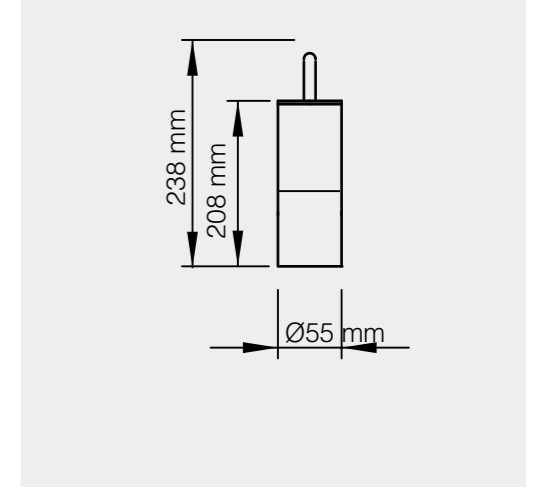

## MR 418

Tasarım | Design : by Masialux

Özellikler | Properties

Gövde   Body	: Alüminyum enjeksiyon gövde   Aluminum injection head
Reflektör Tipi   Reflector Type	: Yüksek saflıkta alüminyum reflektör   High-purity aluminum reflector
Uygulama Şekli   Method of Application	: Soket veya rozansız   With socket or canopy
Boyama Tipi   Painting Type	: Elektrostatik toz boya   Electrostatic powder coating
Işık Sıcaklığı   Light Temperature	: 2700 K   3000 K   4000 K   6500 K
IP Koruma Sınıfı   IP Protection Class	: IP 20
Kullanım Şekli   Usage	: Ray Spot   Track Spot
Işık Kaynağı   Source of Light	: GU 10 Ampul   GU 10 Lamp
Ürün Ağırlığı   Product Weight	: 400 - 410 gr

Model	Duy Lampholder	Gerilim Voltage	Frekans Frequency	Aktif Güç Active Power	Işık Akısı Luminous Flux	CRI
MR 418	GU 10	220 V	50 Hz.	5 W	460 lm	80
MR 418	GU 10	220 V	50 Hz.	8 W	670 lm	90

Renkler | Colors