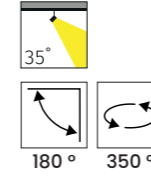

## NORA SERİSİ | SERIES

DEKORATİF RAY SPOT | DECORATIVE TRACK SPOT

## MR 418

Tasarım | Design : by Masialux

Özellikler | Properties

Gövde   Body	: Alüminyum enjeksiyon gövde   Aluminum injection head
Reflektör Tipi   Reflector Type	: Yüksek saflıkta alüminyum reflektör   High-purity aluminum reflector
Uygulama Şekli   Method of Application	: Soket veya rozansız   With socket or canopy
Boyama Tipi   Painting Type	: Elektrostatik toz boya   Electrostatic powder coating
Işık Sıcaklığı   Light Temperature	: 2700 K   3000 K   4000 K   6500 K
IP Koruma Sınıfı   IP Protection Class	: IP 20
Kullanım Şekli   Usage	: Ray Spot   Track Spot
Işık Kaynağı   Source of Light	: GU 10 Ampul   GU 10 Lamp
Ürün Ağırlığı   Product Weight	: 400 - 410 gr