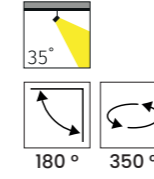

NORA SERİSİ | SERIES

DEKORATİF RAY SPOT | DECORATIVE TRACK SPOT

MR 418-2

Tasarım | Design : by Masialux

Özellikler | Properties

| | |
|--|--|
| Gövde Body | : Alüminyum enjeksiyon gövde Aluminum injection head |
| Reflektör Tipi Reflector Type | : Yüksek saflıkta alüminyum reflektör High-purity aluminum reflector |
| Uygulama Şekli Method of Application | : Soket veya rozansız With socket or canopy |
| Boyama Tipi Painting Type | : Elektrostatik toz boya Electrostatic powder coating |
| Işık Sıcaklığı Light Temperature | : 2700 K 3000 K 4000 K 6500 K |
| IP Koruma Sınıfı IP Protection Class | : IP 20 |
| Kullanım Şekli Usage | : Ray Spot Track Spot |
| Işık Kaynağı Source of Light | : GU 10 Ampul GU 10 Lamp |
| Ürün Ağırlığı Product Weight | : 260 - 270 gr |