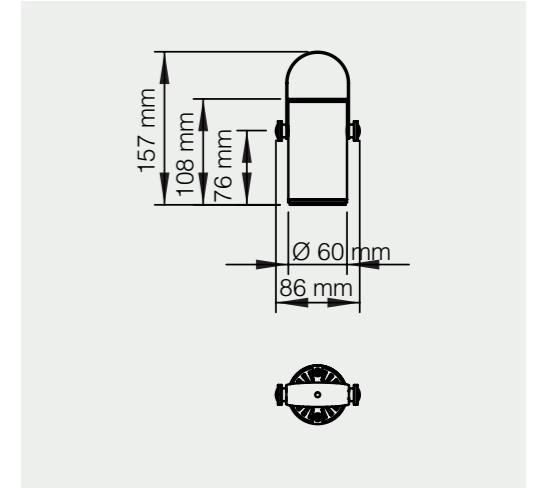

NORA SERİSİ | SERIES

DEKORATİF RAY SPOT | DECORATIVE TRACK SPOT

MR 421

Tasarım | Design : by Masialux

Özellikler | Properties

Gövde Body	: Alüminyum enjeksiyon gövde Aluminum injection head
Reflektör Tipi Reflector Type	: Yüksek saflıkta alüminyum reflektör High-purity aluminum reflector
Uygulama Şekli Method of Application	: Soket veya rozansız With socket or canopy
Boyama Tipi Painting Type	: Elektrostatik toz boya Electrostatic powder coating
Işık Sıcaklığı Light Temperature	: 2700 K 3000 K 4000 K 6500 K
IP Koruma Sınıfı IP Protection Class	: IP 20
Kullanım Şekli Usage	: Ray Spot Track Spot
Işık Kaynağı Source of Light	: GU 10 Ampul GU 10 Lamp
Ürün Ağırlığı Product Weight	: 300 - 310 gr

Model	Duy Lampholder	Gerilim Voltage	Frekans Frequency	Aktif Güç Active Power	Işık Akısı Luminous Flux	CRI
MR 421	GU 10	220 V	50 Hz.	5 W	460 lm	80 90
MR 421	GU 10	220 V	50 Hz.	8 W	670 lm	80 90

Renkler | Colors