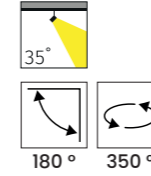

NORA SERİSİ | SERIES

DEKORATİF RAY SPOT | DECORATIVE TRACK SPOT

MR 421

Tasarım | Design : by Masialux

Özellikler | Properties

Gövde Body	: Alüminyum enjeksiyon gövde Aluminum injection head
Reflektör Tipi Reflector Type	: Yüksek saflıkta alüminyum reflektör High-purity aluminum reflector
Uygulama Şekli Method of Application	: Soket veya rozansız With socket or canopy
Boyama Tipi Painting Type	: Elektrostatik toz boya Electrostatic powder coating
Işık Sıcaklığı Light Temperature	: 2700 K 3000 K 4000 K 6500 K
IP Koruma Sınıfı IP Protection Class	: IP 20
Kullanım Şekli Usage	: Ray Spot Track Spot
Işık Kaynağı Source of Light	: GU 10 Ampul GU 10 Lamp
Ürün Ağırlığı Product Weight	: 300 - 310 gr