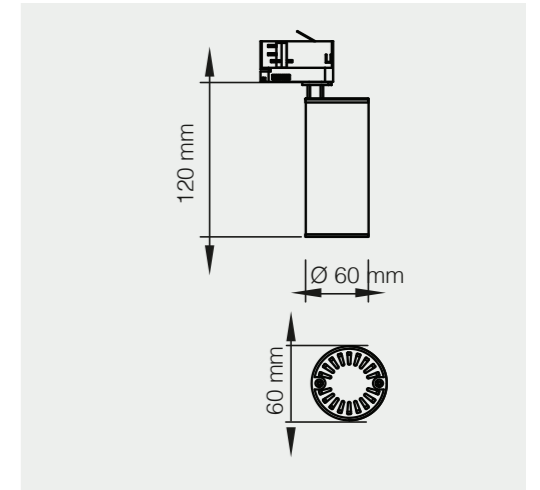

## MR 423

Tasarım | Design : by Masialux

Özellikler | Properties

Gövde   Body	: Alüminyum enjeksiyon gövde   Aluminum injection head
Reflektör Tipi   Reflector Type	: Yüksek saflıkta alüminyum reflektör   High-purity aluminum reflector
Uygulama Şekli   Method of Application	: Soket veya rozansız   With socket or canopy
Boyama Tipi   Painting Type	: Elektrostatik toz boya   Electrostatic powder coating
Işık Sıcaklığı   Light Temperature	: 2700 K   3000 K   4000 K   6500 K
IP Koruma Sınıfı   IP Protection Class	: IP 20
Kullanım Şekli   Usage	: Ray Spot   Track Spot
Işık Kaynağı   Source of Light	: GU 10 Ampul   GU 10 Lamp
Ürün Ağırlığı   Product Weight	: 270 - 280 gr