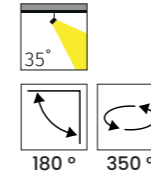

## MR 423

Tasarım | Design : by Masialux

Özellikler | Properties

Gövde   Body	: Alüminyum enjeksiyon gövde   Aluminum injection head
Reflektör Tipi   Reflector Type	: Yüksek saflıkta alüminyum reflektör   High-purity aluminum reflector
Uygulama Şekli   Method of Application	: Soket veya rozansız   With socket or canopy
Boyama Tipi   Painting Type	: Elektrostatik toz boya   Electrostatic powder coating
Işık Sıcaklığı   Light Temperature	: 2700 K   3000 K   4000 K   6500 K
IP Koruma Sınıfı   IP Protection Class	: IP 20
Kullanım Şekli   Usage	: Ray Spot   Track Spot
Işık Kaynağı   Source of Light	: GU 10 Ampul   GU 10 Lamp
Ürün Ağırlığı   Product Weight	: 270 - 280 gr