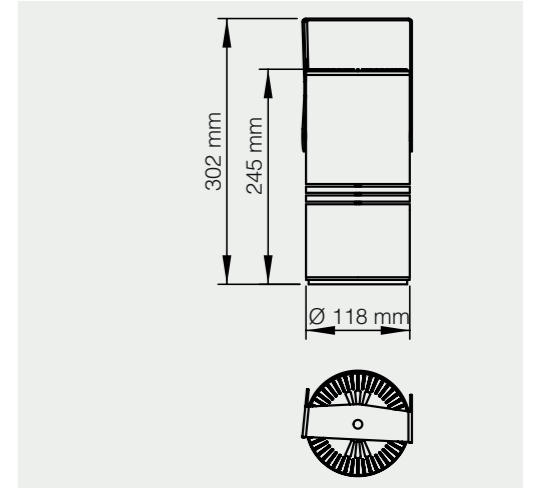

## MR 425-118

Tasarım | Design : by Masialux

Özellikler | Properties

Gövde   Body	: Alüminyum enjeksiyon gövde   Aluminum injection head
Reflektör Tipi   Reflector Type	: Yüksek saflıkta alüminyum reflektör   High-purity aluminum reflector
Uygulama Şekli   Method of Application	: Elektronik balast ile soket veya rozanslı   Socket or canopy Applied with electronic ballast
Boyama Tipi   Painting Type	: Elektrostatik toz boya   Electrostatic powder coating
Işık Sıcaklığı   Light Temperature	: 2700 K   3000 K   4000 K   6500 K
IP Koruma Sınıfı   IP Protection Class	: IP 20
Kullanım Şekli   Usage	: Ray Spot   Track Spot
Işık Kaynağı   Source of Light	: Mid Power LED
Ürün Ağırlığı   Product Weight	: 1760 - 1770 gr