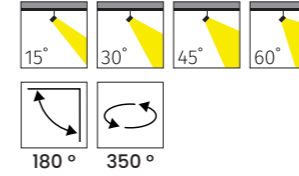

## MR 425-118

Tasarım | Design : by Masialux

Özellikler | Properties

Gövde   Body	: Alüminyum enjeksiyon gövde   Aluminum injection head
Reflektör Tipi   Reflector Type	: Yüksek saflıkta alüminyum reflektör   High-purity aluminum reflector
Uygulama Şekli   Method of Application	: Elektronik balast ile soket veya rozanslı   Socket or canopy Applied with electronic ballast
Boyama Tipi   Painting Type	: Elektrostatik toz boya   Electrostatic powder coating
Işık Sıcaklığı   Light Temperature	: 2700 K   3000 K   4000 K   6500 K
IP Koruma Sınıfı   IP Protection Class	: IP 20
Kullanım Şekli   Usage	: Ray Spot   Track Spot
Işık Kaynağı   Source of Light	: Mid Power LED
Ürün Ağırlığı   Product Weight	: 1760 - 1770 gr