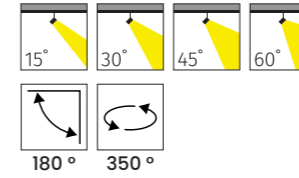

SATURN SERİSİ | SERIES

DEKORATİF RAY SPOT | DECORATIVE TRACK SPOT

MR 501

Tasarım | Design : by Masialux

Özellikler | Properties

Gövde Body	: Alüminyum enjeksiyon gövde Aluminum injection head
Reflektör Tipi Reflector Type	: Yüksek saflıkta alüminyum reflektör High-purity aluminum reflector
Uygulama Şekli Method of Application	: Elektronik balast ile soket veya rozanslı Socket or canopy Applied with electronic ballast
Boyama Tipi Painting Type	: Elektrostatik toz boya Electrostatic powder coating
Işık Sıcaklığı Light Temperature	: 2700 K 3000 K 4000 K 6500 K
IP Koruma Sınıfı IP Protection Class	: IP 20
Kullanım Şekli Usage	: Ray Spot Track Spot
Işık Kaynağı Source of Light	: Mid Power LED
Ürün Ağırlığı Product Weight	: 990 - 1000 gr