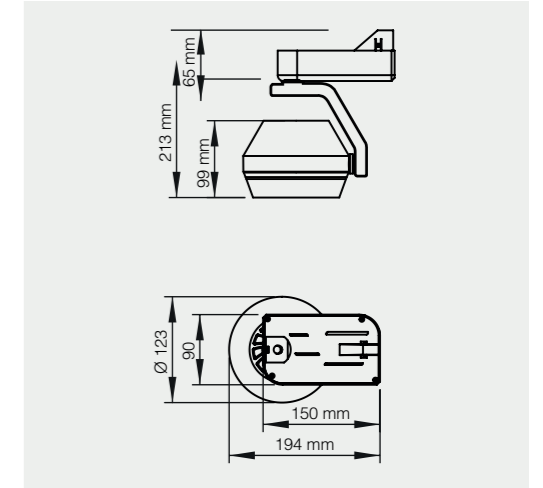

SATURN SERİSİ | SERIES

DEKORATİF RAY SPOT | DECORATIVE TRACK SPOT

MR 501

Tasarım | Design : by Masialux

Özellikler | Properties

Gövde Body	: Alüminyum enjeksiyon gövde Aluminum injection head
Reflektör Tipi Reflector Type	: Yüksek saflıkta alüminyum reflektör High-purity aluminum reflector
Uygulama Şekli Method of Application	: Elektronik balast ile soket veya rozanslı Socket or canopy Applied with electronic ballast
Boyama Tipi Painting Type	: Elektrostatik toz boya Electrostatic powder coating
Işık Sıcaklığı Light Temperature	: 2700 K 3000 K 4000 K 6500 K
IP Koruma Sınıfı IP Protection Class	: IP 20
Kullanım Şekli Usage	: Ray Spot Track Spot
Işık Kaynağı Source of Light	: Mid Power LED
Ürün Ağırlığı Product Weight	: 990 - 1000 gr