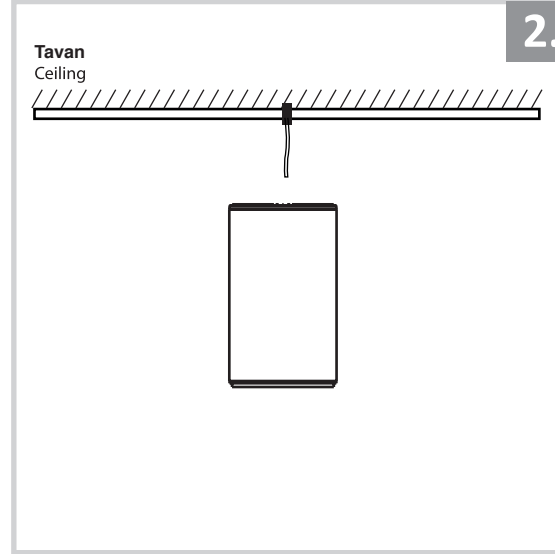

Sıva Üstü Armatür İçin Montaj ve Kullanım Kılavuzu

Assembly and Application Manual For Surface Mounted Armature

MS 1000-150

masialux
LIGHTING DESIGN

TR www.masialux.com
+90 212 434 00 00

UYARI !!!!

HERHANGİ BİR ÜRÜNÜ VEYA ELEKTRİK Lİ AYGITI BAĞLAMADAN VEYA SÖKMEYEN ÖNCE MUTLAKA KAT SİGORTASINI VEYA ANA SİGORTAYI KAPATMAYI UNUTMAYIN VE DOĞRU SİGORTAYI KAPATTIĞINIZDAN EMİN OLUN. Eğer bu ürünün bağlantısını yapabileceğinizden emin değilseniz mutlaka deneyimli bir elektrikçiye başvurun. Elektrik konusu hayati önem taşır.