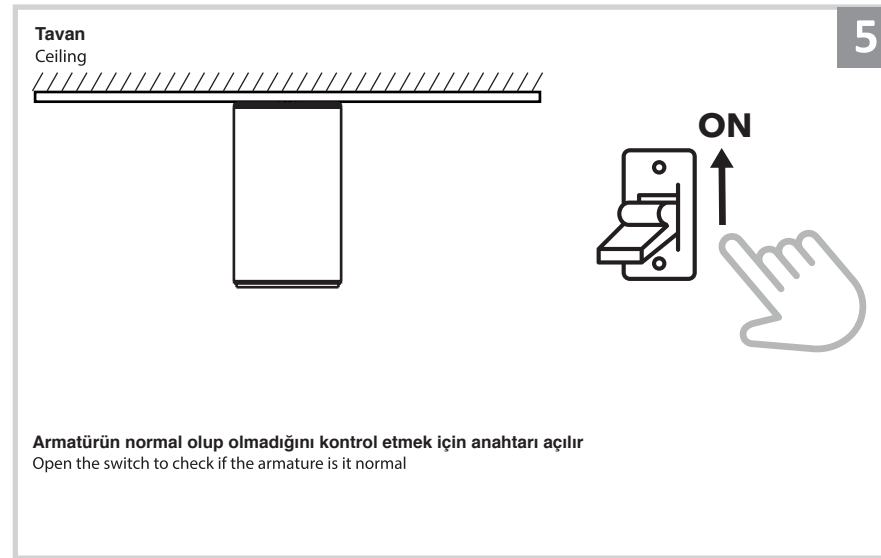

Sıva Üstü Armatür İçin Montaj ve Kullanım Kılavuzu

Assembly and Application Manual For Surface Mounted Armature

MS 1000-150

masialux
LIGHTING DESIGN

TR www.masialux.com
+90 212 434 00 00

UYARI !!!!

HERHANGİ BİR ÜRÜNÜ VEYA ELEKTRİK Lİ AYGITI BAĞLAMADAN VEYA SÖKMEYEN ÖNCE MUTLAKA KAT SİGORTASINI VEYA ANA SİGORTAYI KAPATMAYI UNUTMAYIN VE DOĞRU SİGORTAYI KAPATTIĞINIZDAN EMİN OLUN. Eğer bu ürünün bağlantısını yapabileceğinizden emin değilseniz mutlaka deneyimli bir elektrikçiye başvurun. Elektrik konusu hayati önem taşır.