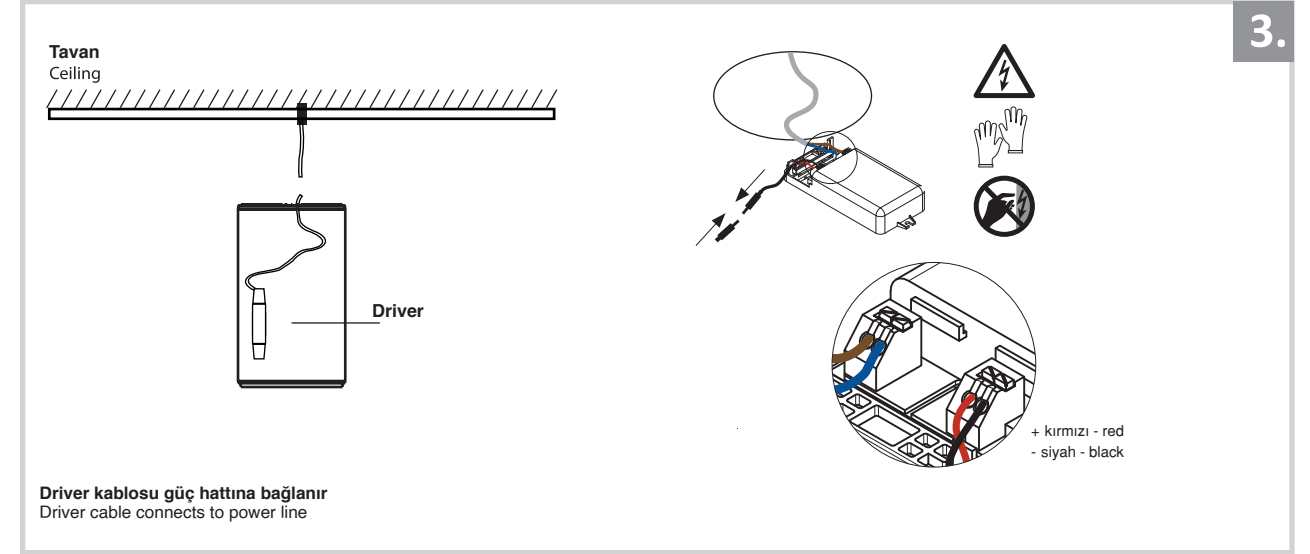

Sıva Üstü Armatür İçin Montaj ve Kullanım Kılavuzu

Assembly and Application Manual For Surface Mounted Armature

MS 1000-150

masialux
LIGHTING DESIGN

TR www.masialux.com
+90 212 434 00 00

UYARI !!!!

HERHANGİ BİR ÜRÜNÜ VEYA ELEKTRİK Lİ AYGITI BAĞLAMADAN VEYA SÖKMEYEN ÖNCE MUTLAKA KAT SİGORTASINI VEYA ANA SİGORTAYI KAPATMAYI UNUTMAYIN VE DOĞRU SİGORTAYI KAPATTIĞINIZDAN EMİN OLUN. Eğer bu ürünün bağlantısını yapabileceğinizden emin değilseniz mutlaka deneyimli bir elektrikçiye başvurun. Elektrik konusu hayati önem taşır.