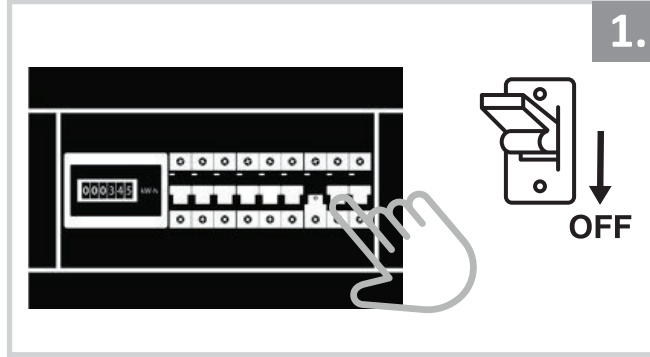

Sıva Üstü Armatür İçin Montaj ve Kullanım Kılavuzu

Assembly and Application Manual For Surface Mounted Armature

MS 1000-150

masialux
LIGHTING DESIGN

TR www.masialux.com
+90 212 434 00 00

UYARI !!!!

HERHANGİ BİR ÜRÜNÜ VEYA ELEKTRİK Lİ AYGITI BAĞLAMADAN VEYA SÖKMEYEN ÖNCE MUTLAKA KAT SİGORTASINI VEYA ANA SİGORTAYI KAPATMAYI UNUTMAYIN VE DOĞRU SİGORTAYI KAPATTIĞINIZDAN EMİN OLUN. Eğer bu ürünün bağlantısını yapabileceğinizden emin değilseniz mutlaka deneyimli bir elektrikçiye başvurun. Elektrik konusu hayati önem taşır.