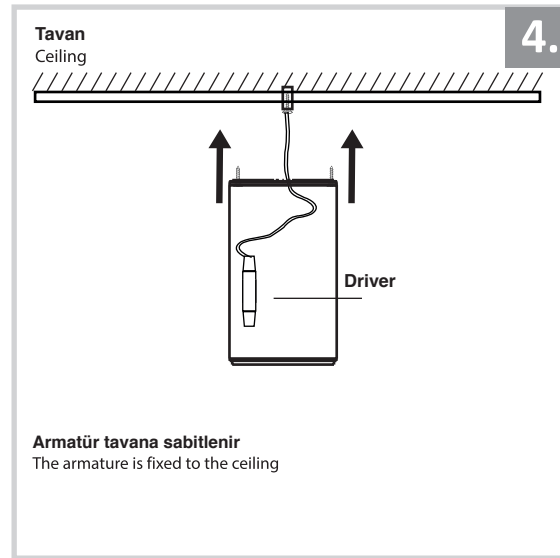

Sıva Üstü Armatür İçin Montaj ve Kullanım Kılavuzu

Assembly and Application Manual For Surface Mounted Armature

MS 1000-150

masialux
LIGHTING DESIGN

TR www.masialux.com
+90 212 434 00 00

UYARI !!!!

HERHANGİ BİR ÜRÜNÜ VEYA ELEKTRİK Lİ AYGITI BAĞLAMADAN VEYA SÖKMEYEN ÖNCE MUTLAKA KAT SİGORTASINI VEYA ANA SİGORTAYI KAPATMAYI UNUTMAYIN VE DOĞRU SİGORTAYI KAPATTIĞINIZDAN EMİN OLUN. Eğer bu ürünün bağlantısını yapabileceğinizden emin değilseniz mutlaka deneyimli bir elektrikçiye başvurun. Elektrik konusu hayati önem taşır.