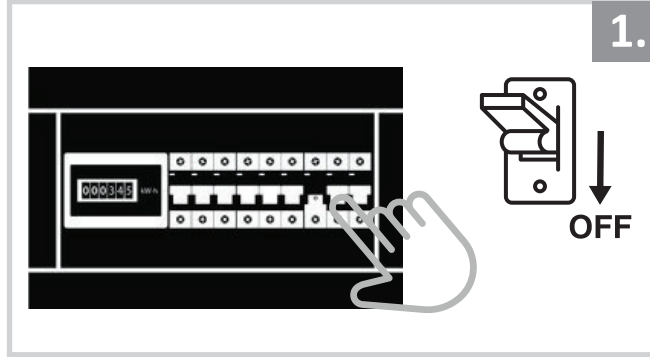

Sıva Üstü Linear Armatür İçin Montaj ve Kullanım Kılavuzu

Assembly and Application Manual For Surface Mounted Linear Armature

MS 500-1

masialux
LIGHTING DESIGN

TR www.masialux.com
+90 212 434 00 00

UYARI !!!!

HERHANGİ BİR ÜRÜNÜ VEYA ELEKTRİK Lİ AYGITI BAĞLAMADAN VEYA SÖKMEYEN ÖNCE MUTLAKA KAT SİGORTASINI VEYA ANA SİGORTAYI KAPATMAYI UNUTMAYIN VE DOĞRU SİGORTAYI KAPATTIĞINIZDAN EMİN OLUN. Eğer bu ürünün bağlantısını yapabileceğinizden emin değilseniz mutlaka deneyimli bir elektrikçiye başvurun. Elektrik konusu hayatı önem taşır.