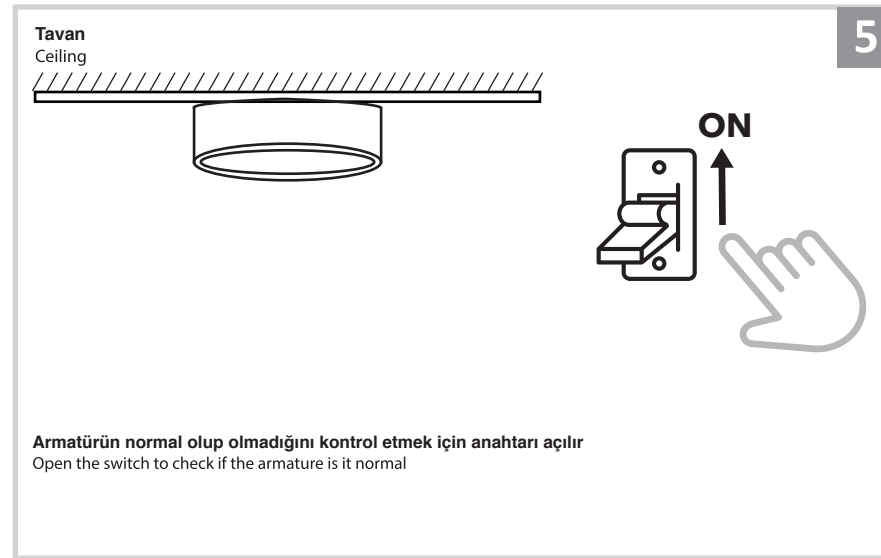

Sıva Üstü Linear Armatür İçin Montaj ve Kullanım Kılavuzu

Assembly and Application Manual For Surface Mounted Linear Armature

MS 500-2

masialux
LIGHTING DESIGN

TR www.masialux.com
+90 212 434 00 00

UYARI !!!!