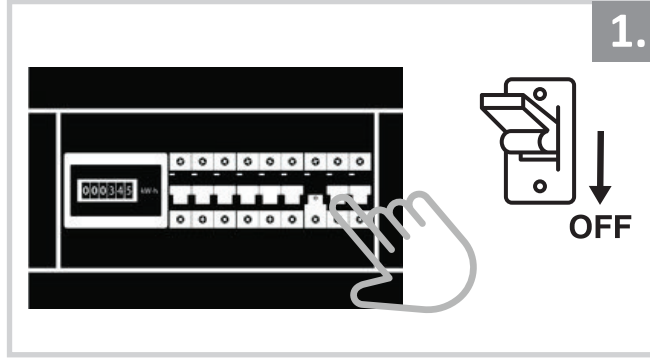

Sıva Üstü Linear Armatür İçin Montaj ve Kullanım Kılavuzu

Assembly and Application Manual For Surface Mounted Linear Armature

MS 500-2

masialux
LIGHTING DESIGN

TR www.masialux.com
+90 212 434 00 00

UYARI !!!!

HERHANGİ BİR ÜRÜNÜ VEYA ELEKTRİKLI AYGITI BAĞLAMADAN VEYA SÖKMEYEN ÖNCE MUTLAKA KAT SİGORTASINI VEYA ANA SİGORTAYI KAPATMAYI UNUTMAYIN VE DOĞRU SİGORTAYI KAPATTIĞINIZDAN EMİN OLUN. Eğer bu ürünün bağlantısını yapabileceğinizden emin değilseniz mutlaka deneyimli bir elektrikçiye başvurun. Elektrik konusu hayatı önem taşır.