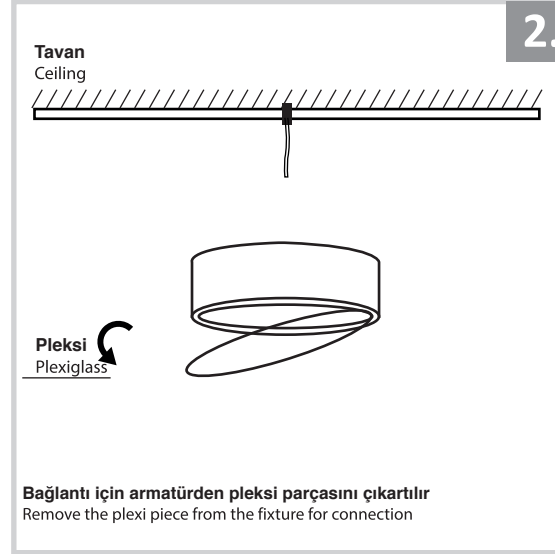

Sıva Üstü Linear Armatür İçin Montaj ve Kullanım Kılavuzu

Assembly and Application Manual For Surface Mounted Linear Armature

MS 500-2

masialux
LIGHTING DESIGN

TR www.masialux.com
+90 212 434 00 00

UYARI !!!!