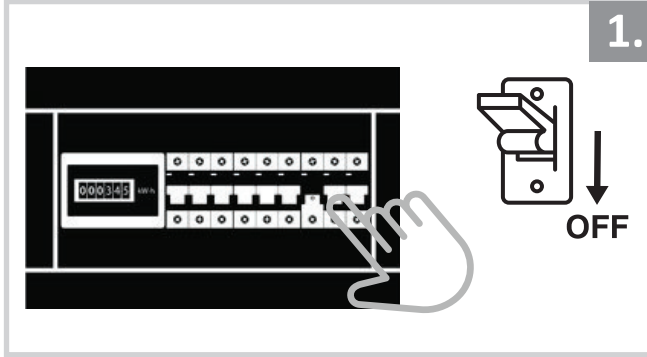

Sıva Üstü Linear Armatür İçin Montaj ve Kullanım Kılavuzu

Assembly and Application Manual For Surface Mounted Linear Armature

MS 500-3

masialux
LIGHTING DESIGN

TR www.masialux.com
+90 212 434 00 00

UYARI !!!!

HERHANGİ BİR ÜRÜNÜ VEYA ELEKTRİKLI AYGITI BAĞLAMADAN VEYA SÖKMEYEN ÖNCE MUTLAKA KAT SİGORTASINI VEYA ANA SİGORTAYI KAPATMAYI UNUTMAYIN VE DOĞRU SİGORTAYI KAPATTIĞINIZDAN EMİN OLUN. Eğer bu ürünün bağlantısını yapabileceğinizden emin değilseniz mutlaka deneyimli bir elektrikçiye başvurun. Elektrik konusu hayati önem taşır.