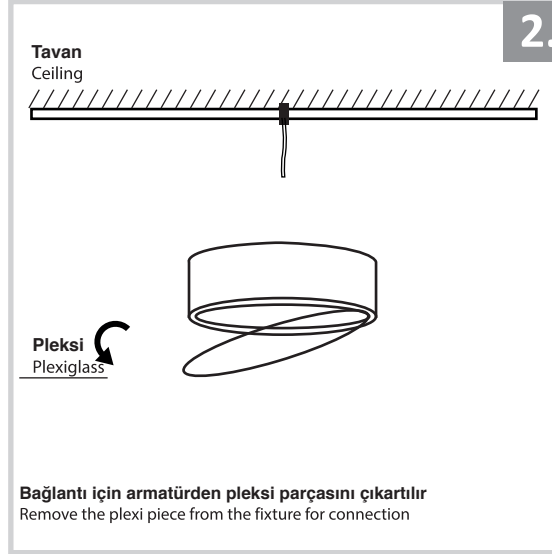

Sıva Üstü Linear Armatür İçin Montaj ve Kullanım Kılavuzu

Assembly and Application Manual For Surface Mounted Linear Armature

MS 500-3

masialux
LIGHTING DESIGN

TR www.masialux.com
+90 212 434 00 00

UYARI !!!!