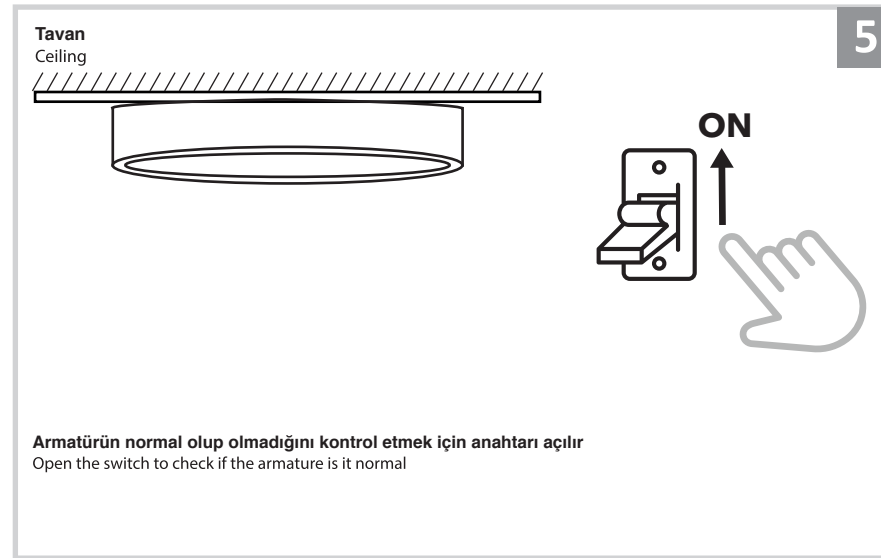

Sıva Üstü Sarkıt Lineer Armatür İçin Montaj ve Kullanım Kılavuzu

Assembly and Application Manual For Surface Mounted Pendant Linear Armature

MS 503-400

UYARI !!!!

HERHANGİ BİR ÜRÜNÜ VEYA ELEKTRİKLI AYGITI BAĞLAMADAN VEYA SÖKMEYEN ÖNCE MUTLAKA KAT SİGORTASINI VEYA ANA SİGORTAYI KAPATMAYI UNUTMAYIN VE DOĞRU SİGORTAYI KAPATTIĞINIZDAN EMİN OLUN. Eğer bu ürünün bağlantısını yapabileceğinizden emin değilseniz mutlaka deneyimli bir elektrikçiye başvurun. Elektrik konusu hayatı önem taşır.