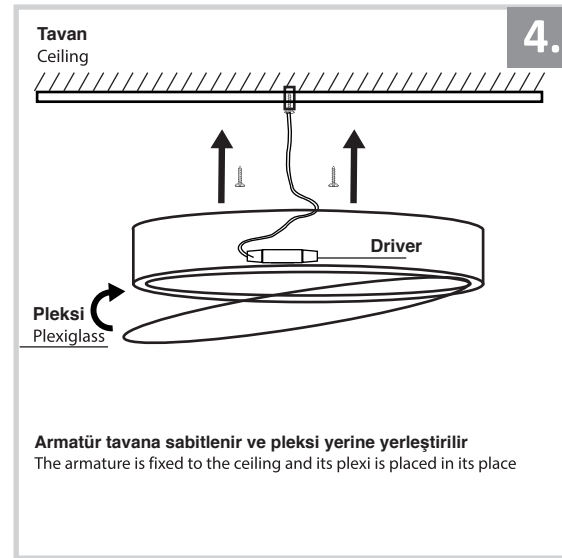

Sıva Üstü Sarkıt Lineer Armatür İçin Montaj ve Kullanım Kılavuzu

Assembly and Application Manual For Surface Mounted Pendant Linear Armature

MS 503-400

UYARI !!!!

HERHANGİ BİR ÜRÜNÜ VEYA ELEKTRİKLI AYGITI BAĞLAMADAN VEYA SÖKMEYEN ÖNCE MUTLAKA KAT SİGORTASINI VEYA ANA SİGORTAYI KAPATMAYI UNUTMAYIN VE DOĞRU SİGORTAYI KAPATTIĞINIZDAN EMİN OLUN. Eğer bu ürünün bağlantısını yapabileceğinizden emin değilseniz mutlaka deneyimli bir elektrikçiye başvurun. Elektrik konusu hayatı önem taşır.