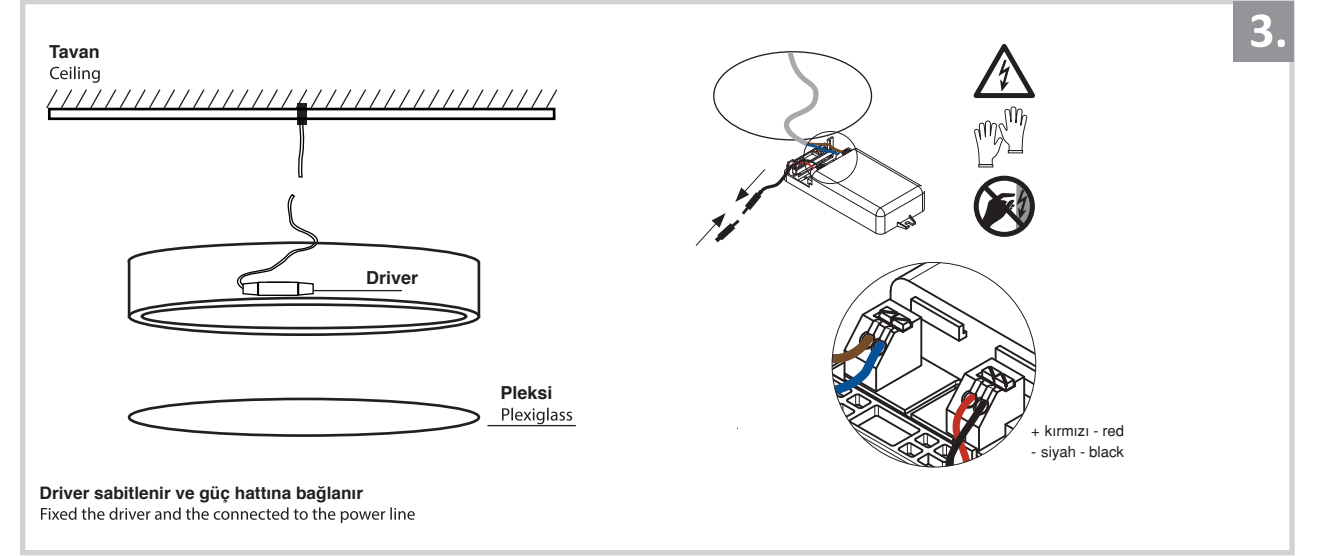

Sıva Üstü Sarkıt Lineer Armatür İçin Montaj ve Kullanım Kılavuzu

Assembly and Application Manual For Surface Mounted Pendant Linear Armature

MS 503-400

UYARI !!!!

HERHANGİ BİR ÜRÜNÜ VEYA ELEKTRİKLI AYGITI BAĞLAMADAN VEYA SÖKMEYEN ÖNCE MUTLAKA KAT SİGORTASINI VEYA ANA SİGORTAYI KAPATMAYI UNUTMAYIN VE DOĞRU SİGORTAYI KAPATTIĞINIZDAN EMİN OLUN. Eğer bu ürünün bağlantısını yapabileceğinizden emin değilseniz mutlaka deneyimli bir elektrikçiye başvurun. Elektrik konusu hayatı önem taşır.