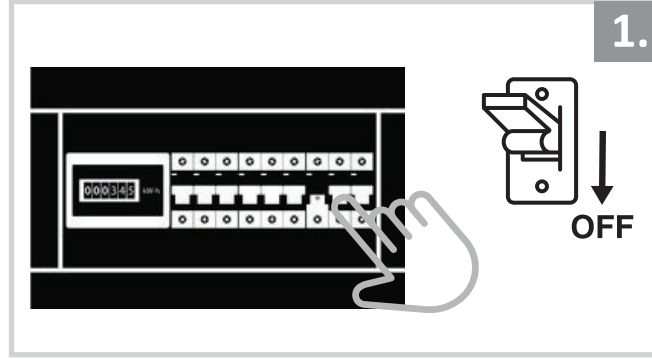

Sıva Üstü Sarkıt Lineer Armatür İçin Montaj ve Kullanım Kılavuzu

Assembly and Application Manual For Surface Mounted Pendant Linear Armature

MS 503-400

UYARI !!!!

HERHANGİ BİR ÜRÜNÜ VEYA ELEKTRİKLI AYGITI BAĞLAMADAN VEYA SÖKMEYEN ÖNCE MUTLAKA KAT SİGORTASINI VEYA ANA SİGORTAYI KAPATMAYI UNUTMAYIN VE DOĞRU SİGORTAYI KAPATTIĞINIZDAN EMİN OLUN. Eğer bu ürünün bağlantısını yapabileceğinizden emin değilseniz mutlaka deneyimli bir elektrikçiye başvurun. Elektrik konusu hayatı önem taşır.

WARNING !!!!

WITHOUT CONNECTING ANY PRODUCT OR ELECTRICALLY EQUIPMENT OR DO NOT ALWAYS CLOSE FLOOR INSURANCE OR MAIN INSURANCE BEFORE YOU REMOVE DO NOT REMEMBER AND MAKE SURE YOU FOLLOW YOUR FIRST INSURANCE. If you are not sure that you can connect this product, Please contact the electrician. Electricity is of vital importance.