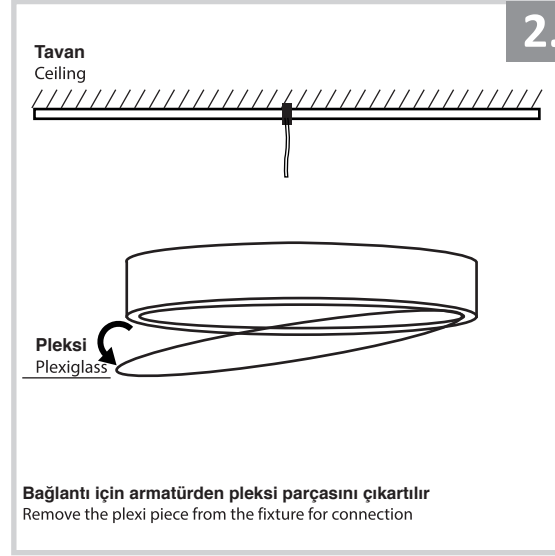

Sıva Üstü Sarkıt Lineer Armatür İçin Montaj ve Kullanım Kılavuzu

Assembly and Application Manual For Surface Mounted Pendant Linear Armature

MS 503-400

UYARI !!!!

HERHANGİ BİR ÜRÜNÜ VEYA ELEKTRİKLI AYGITI BAĞLAMADAN VEYA SÖKMEYEN ÖNCE MUTLAKA KAT SİGORTASINI VEYA ANA SİGORTAYI KAPATMAYI UNUTMAYIN VE DOĞRU SİGORTAYI KAPATTIĞINIZDAN EMİN OLUN. Eğer bu ürünün bağlantısını yapabileceğinizden emin değilseniz mutlaka deneyimli bir elektrikçiye başvurun. Elektrik konusu hayatı önem taşır.