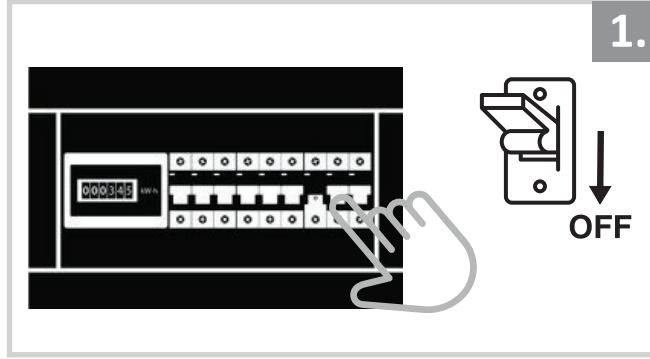

UYARI !!!!

HERHANGİ BİR ÜRÜNÜ VEYA ELEKTRİKLİ AYGITI BAĞLAMADAN VEYA SÖKMEYEN ÖNCE MUTLAKA KAT SİGORTASINI VEYA ANA SİGORTAYI KAPATMAYI UNUTMAYIN VE DOĞRU SİGORTAYI KAPATTIĞINIZDAN EMİN OLUN. Eğer bu ürünün bağlantısını yapabileceğinizden emin değilseniz mutlaka deneyimli bir elektrikçiye başvurun. Elektrik konusu hayatı önem taşır.

WARNING !!!!

WITHOUT CONNECTING ANY PRODUCT OR ELECTRICALLY EQUIPMENT OR DO NOT ALWAYS CLOSE FLOOR INSURANCE OR MAIN INSURANCE BEFORE YOU REMOVE DO NOT REMEMBER AND MAKE SURE YOU FOLLOW YOUR FIRST INSURANCE. If you are not sure that you can connect this product, Please contact the electrician. Electricity is of vital importance.